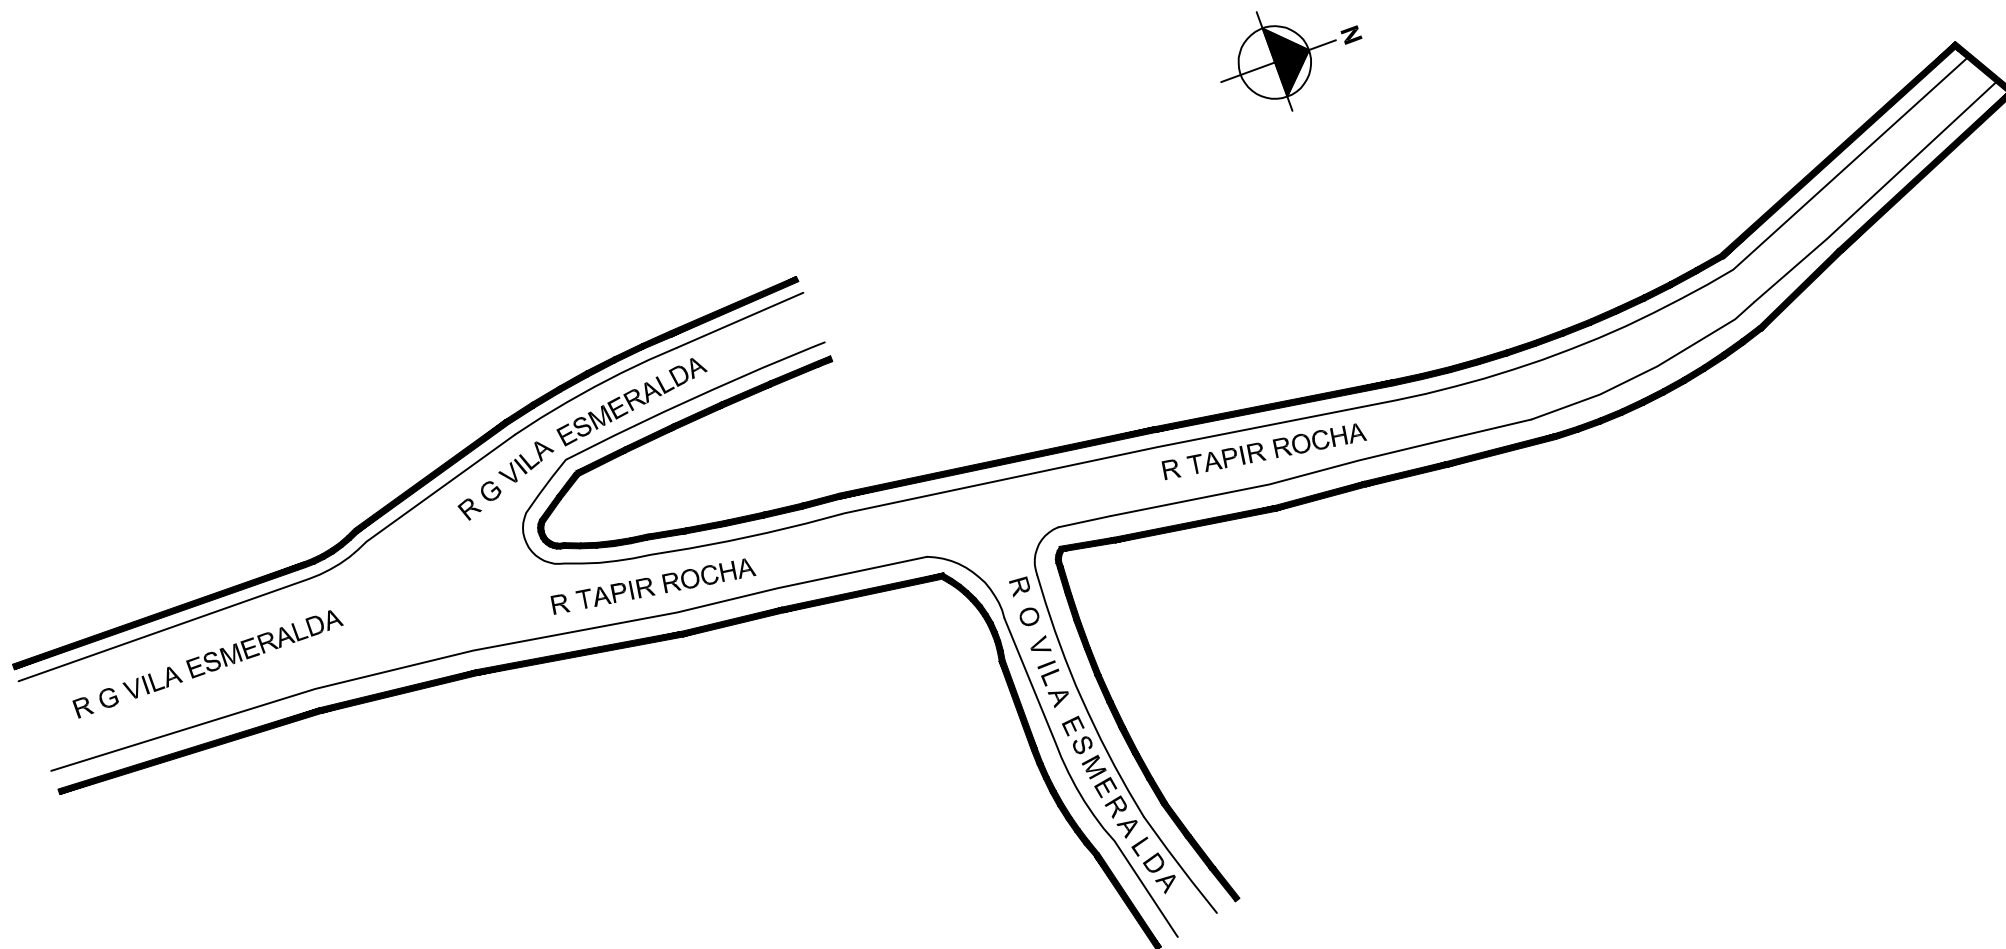

PREFEITURA MUNICIPAL DE PORTO ALEGRE

SMAMS - CGIU - UNIDADE DE ATUALIZAÇÃO DE INFORMAÇÕES URBANÍSTICAS
EQUIPE DE INFORMAÇÕES URBANÍSTICAS E PROCESSAMENTO

CONTROLE DE LOGRADOUROS

LOGRADOURO

RUA TAPIR ROCHA - Antiga Rua K Vila Esmeralda

LEI DE DENOMINAÇÃO 12.648/2019

OBSERVAÇÕES: **LOGRADOURO PÚBLICO NÃO CADASTRADO**
PROCESSO QUE SOLICITOU O CROQUI - SEI Nº 19.0.000064570-5
LEI DENOMINAÇÃO - SEI Nº 19.0.000138772-6

DESENHO:

GUSTAVO

AERO

2987-2- H - IV

CTM

8871188

VISTO:

MZ/UEU

10 / 002

BAIRRO

LOMBA DO PINHEIRO