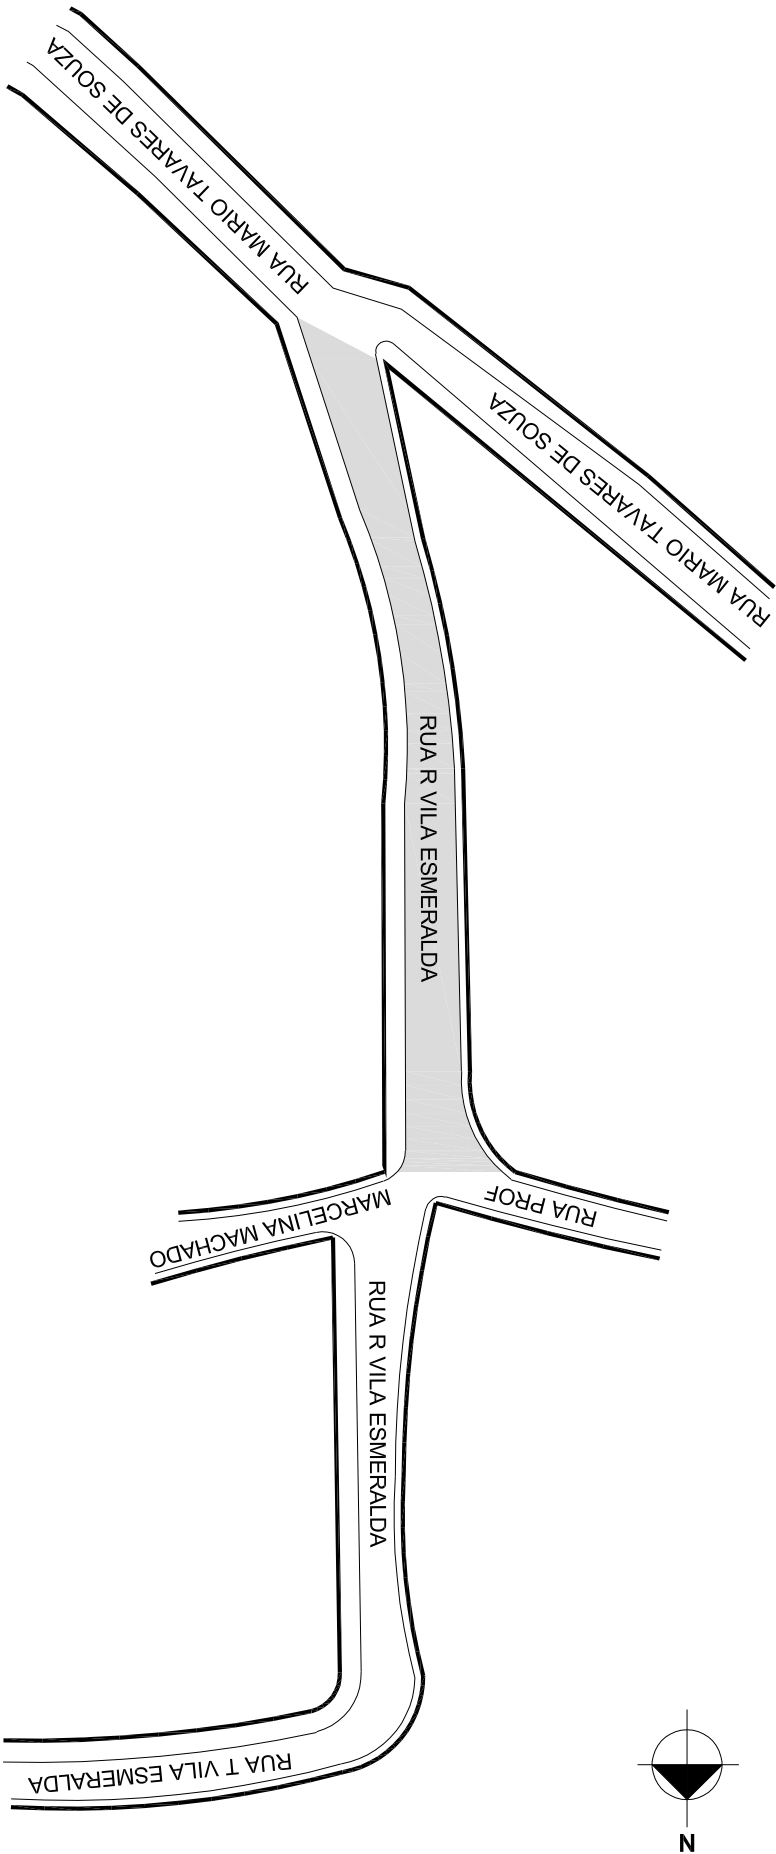

PREFEITURA MUNICIPAL DE PORTO ALEGRE
SMURB - SPU - COORDENAÇÃO DE INFORMAÇÕES E PROCESSAMENTO
UNIDADE DE REGISTRO E PROCESSAMENTO II

CONTROLE DE LOGRADOUROS

LOGRADOURO

RUA R VILA ESMERALDA

LEI DE DENOMINAÇÃO

.....

OBSERVAÇÕES: **LOGRADOURO PÚBLICO CADASTRADO**

EM 28 / 04 / 2016, ATRAVÉS DO EXP. N 02.266413.00.5

DESENHO:	PATRICK	AERO:	2987-2 H-III	CTM:	8871238
VISTO:		MZ/UEU:	10 / 002	BAIRRO:	AGRONOMIA