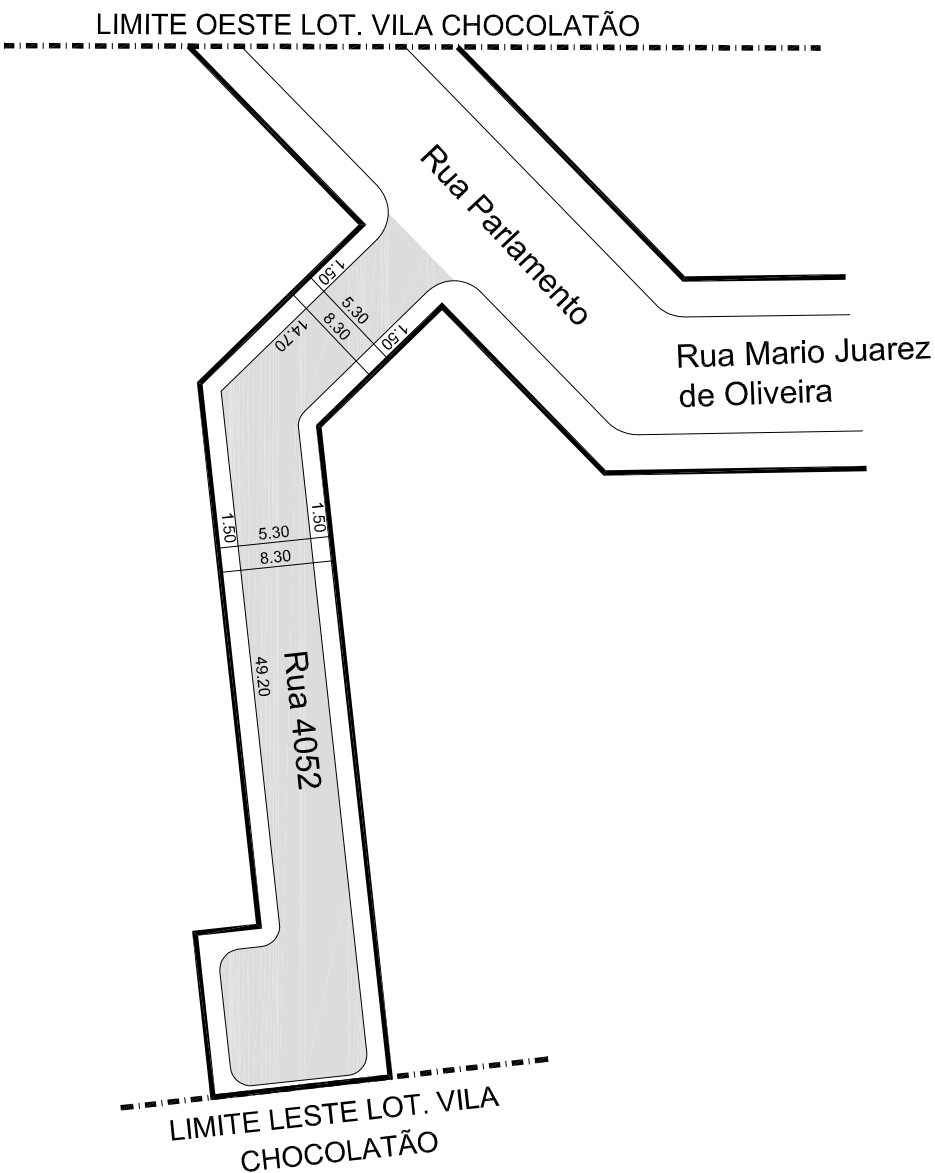

PREFEITURA MUNICIPAL DE PORTO ALEGRE

SMURB - SPU - COORDENAÇÃO DE INFORMAÇÕES E PROCESSAMENTO
UNIDADE DE REGISTRO E PROCESSAMENTO II

CONTROLE DE LOGRADOUROS

LOGRADOURO

RUA QUATRO MIL CINQUENTA DOIS

LEI DE DENOMINAÇÃO

OBSERVAÇÕES: **LOGRADOURO PÚBLICO CADASTRADO**
EM 03 / 08 / 2016, ATRAVÉS DO EXP. N 002.288488.00.7
LOTEAMENTO VILA CHOCOLATÃO

DESENHO:	CAMILIA	AERO	2987-2-C-IV	CTM	8876004
VISTO:		MZ/UEU	04 / 004	BAIRRO	-----