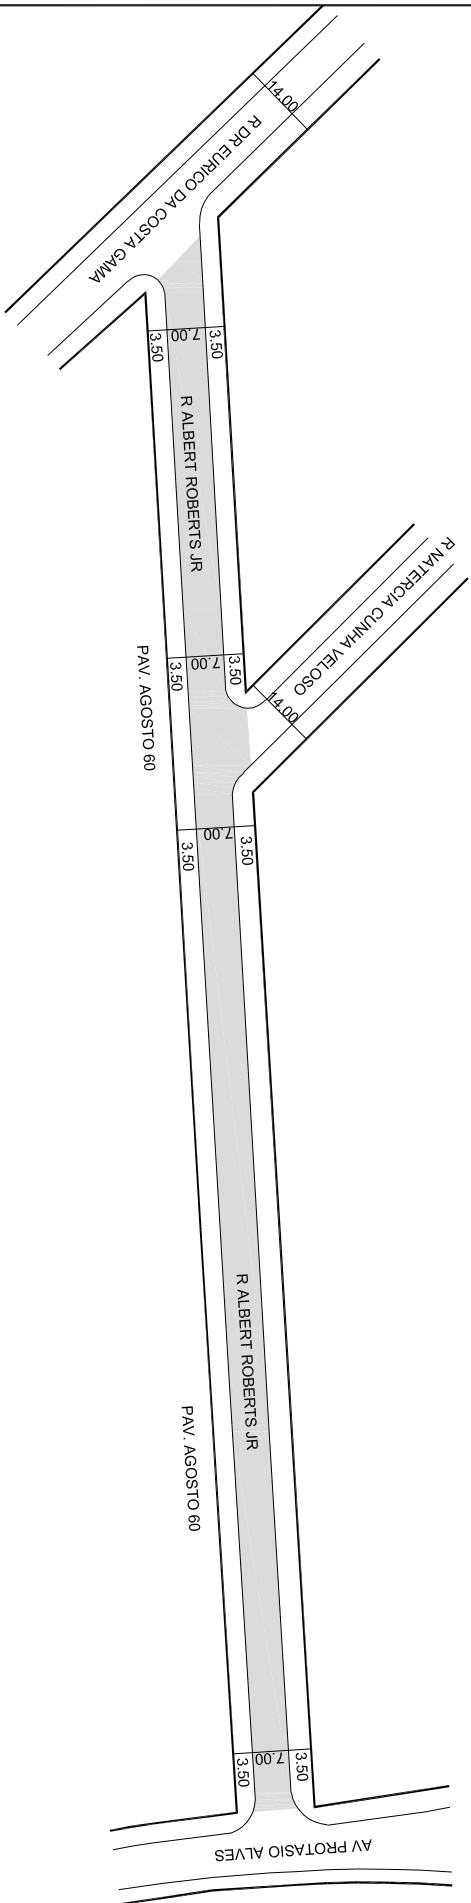

**PREFEITURA MUNICIPAL DE PORTO ALEGRE**  
SMURB - SPU - COORDENAÇÃO DE INFORMAÇÕES E PROCESSAMENTO  
UNIDADE DE REGISTRO E PROCESSAMENTO II

**CONTROLE DE LOGRADOUROS**

LOGRADOURO

**R ALBERT ROBERTS JR, antiga Rua E**

LEI DE DENOMINAÇÃO

**4.136/76**

OBSERVAÇÕES: **LOGRADOURO PÚBLICO CADASTRADO**

DESENHO:	SHERLEN	AERO	2987-2 C-IV	CTM	8876013
VISTO:		MZ/UEU	04 / 004	BAIRRO	MORRO SANTANA