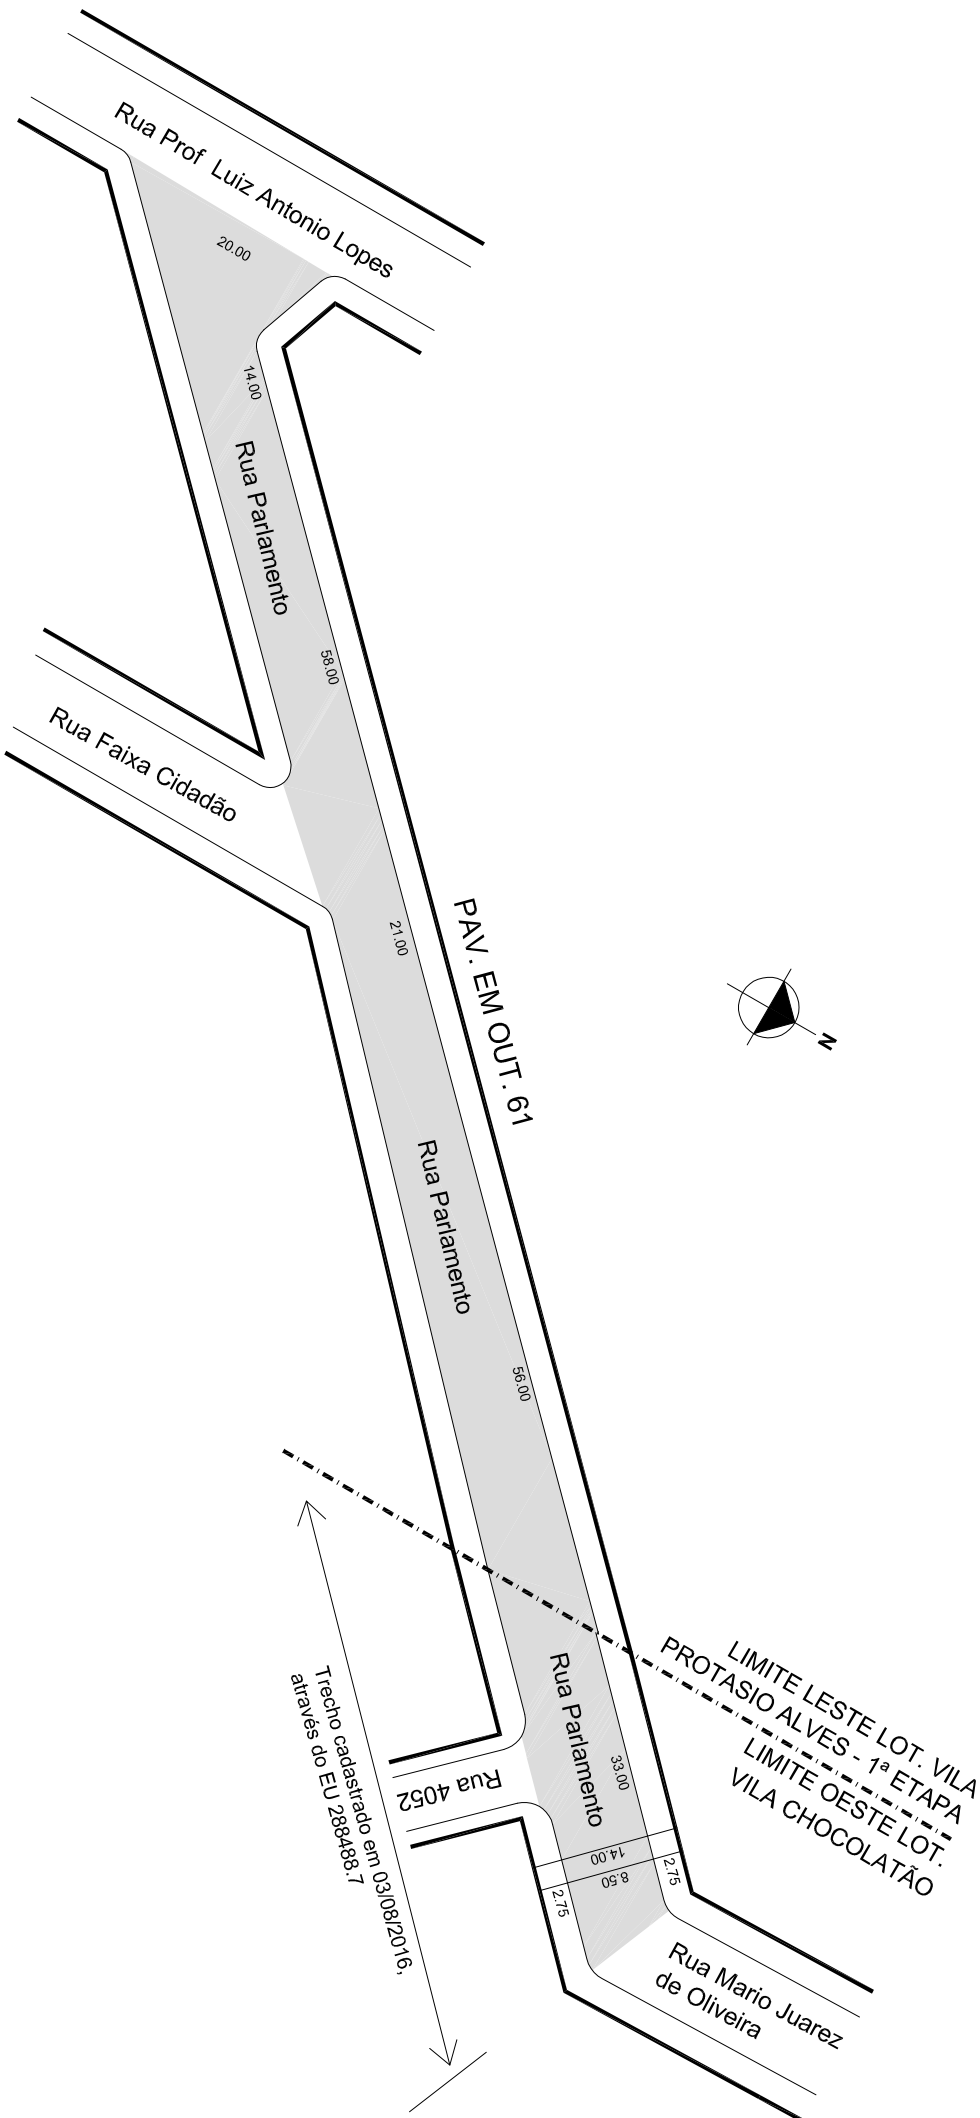

# PREFEITURA MUNICIPAL DE PORTO ALEGRE

SMURB - SPU - COORDENAÇÃO DE INFORMAÇÕES E PROCESSAMENTO  
UNIDADE DE REGISTRO E PROCESSAMENTO II

## CONTROLE DE LOGRADOUROS

LOGRADOURO  
RUA PARLAMENTO, antiga Rua K Vila Protasio Alves

LEI DE DENOMINAÇÃO

5207/1982

### OBSERVAÇÕES: LOGRADOURO PÚBLICO CADASTRADO

CADASTRADO NO TRECHO EM 03 / 08 / 2016, ATRAVÉS DO EXP. N.002.288488.00.7  
LOTEAMENTO VILA CHOCOLATÃO

DESENHO:	CAMILIA	AERO	2987-2-C-IV	CTM	8876054
VISTO:		MZ/UEU	04 / 004	BAIRRO	.....