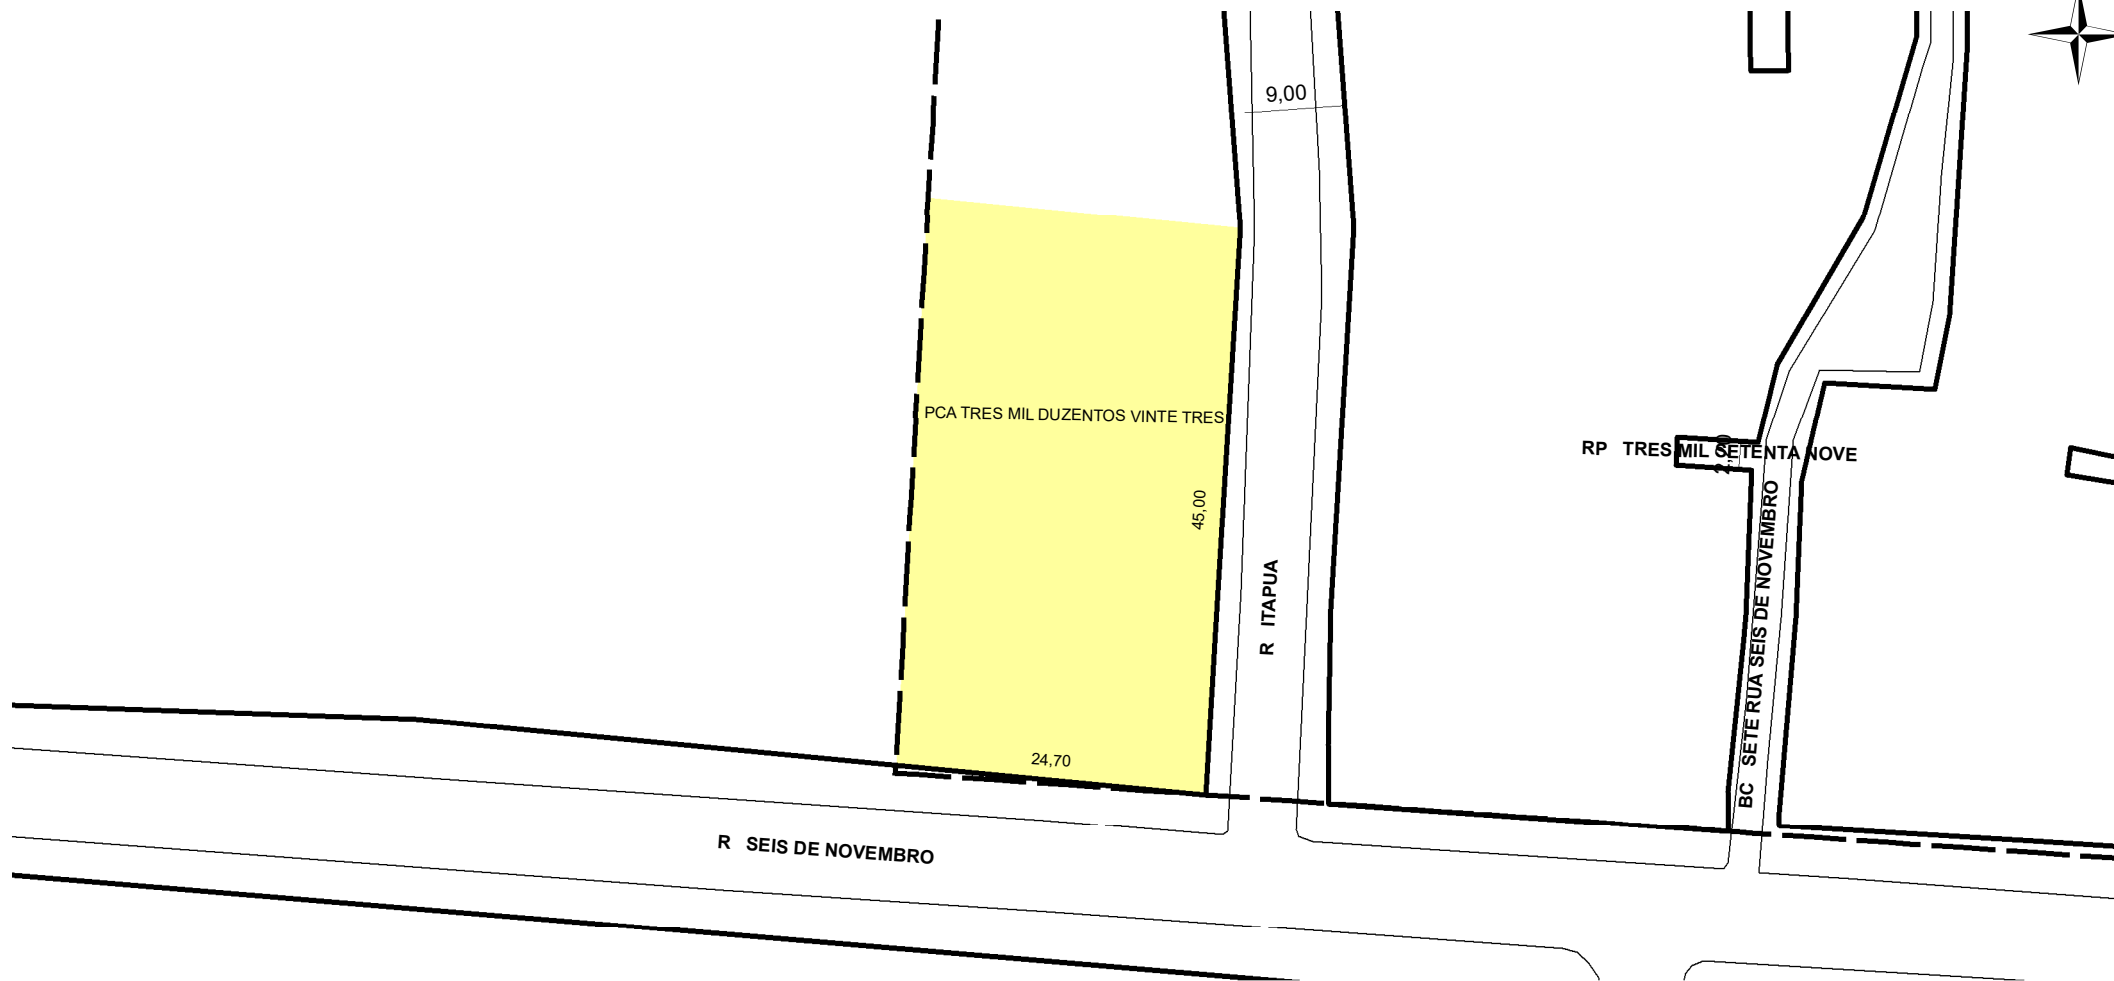

PREFEITURA MUNICIPAL DE PORTO ALEGRE

SMAMUS - DPU - CGIU - UAIU - EIUP

CADASTRO GRAFICO DE LOGRADOUROS

LOGRADOURO:

PCA TRES MIL DUZENTOS VINTE TRES

LEI DE DENOMINAÇÃO: -

CTM:

8877030

NOME ANTIGO: -

CROQUI TOTAL

TRECHO DO LOGRADOURO CADASTRADO

INFORMAÇÕES DO CADASTRAMENTO:

INSTRUMENTO LOT. VILA SANTANA II

PROCESSO Nº: SEI 22.0.000040927-1

DATA DO CADASTRAMENTO: 04/08/2022

OBSERVAÇÕES:
CONFORME PROJETO APROVADO DO LOTEAMENTO VILA SANTANA II, COM ÁREA APROXIMADA DE 1.126,26 M², MEDINDO APROXIMADAMENTE 45,00M DE EXTENSÃO NA FRENTE PARA A RUA ITAPUÃ E 24,70M DE EXTENSÃO NA FRENTE PARA A RUA SEIS DE NOVEMBRO.