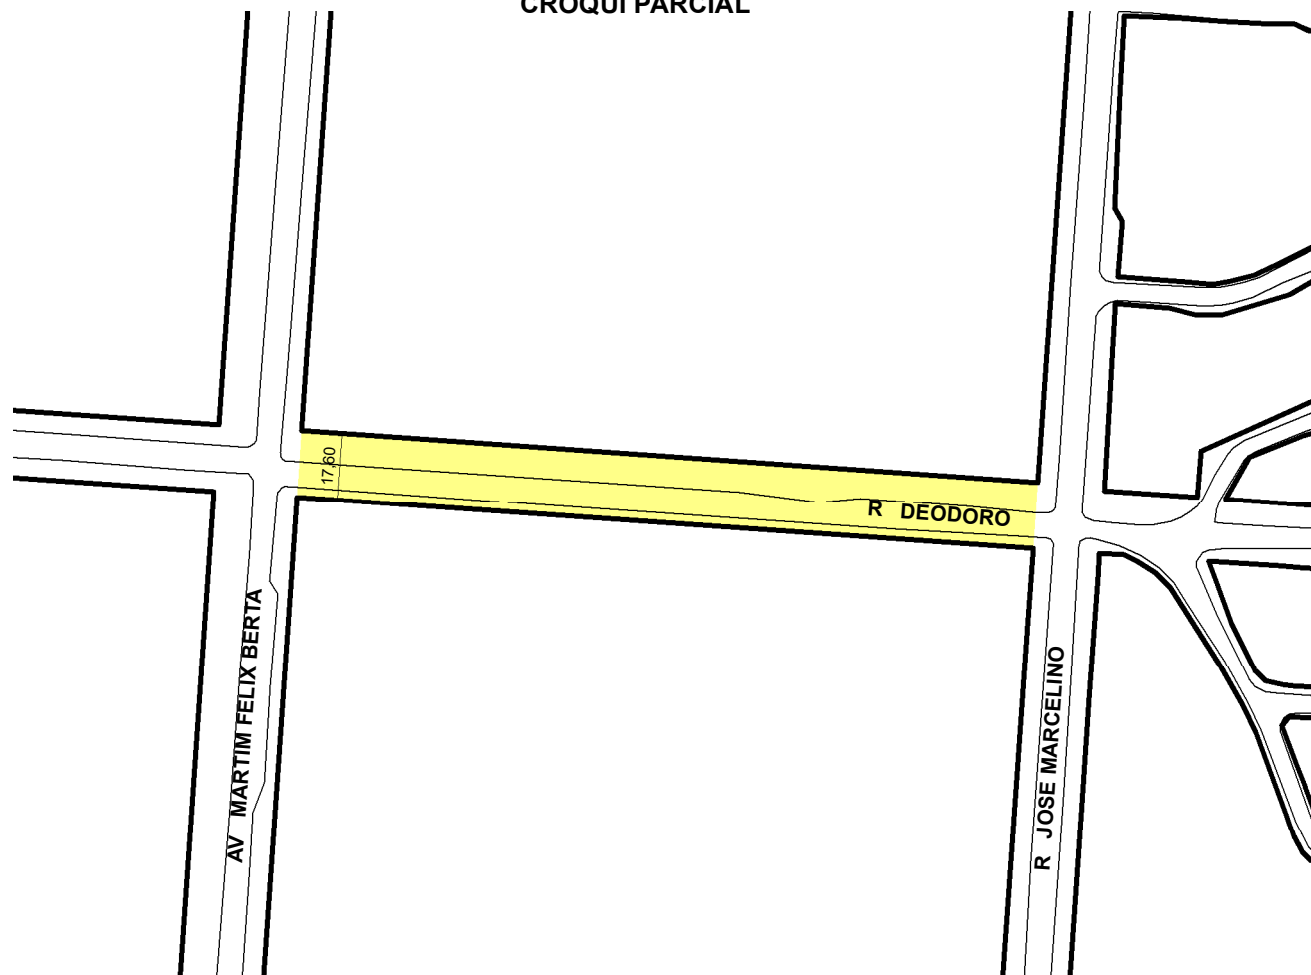

PREFEITURA MUNICIPAL DE PORTO ALEGRE

SMAMUS - DPU - CGIU - UAIU - EIUP

CADASTRO GRAFICO DE LOGRADOUROS

LOGRADOURO:

R DEODORO

LEI DE DENOMINAÇÃO: ATO N 18 DE 23/09/1886 CTM: **8877037**

NOME ANTIGO: -

CROQUI PARCIAL

TRECHO DO LOGRADOURO CADASTRADO

INFORMAÇÕES DO CADASTRAMENTO:

INSTRUMENTO

PROCESSO Nº:

SEI 22.0.000155526-3

DATA DO CADASTRAMENTO:

04/01/2024

OBSERVAÇÕES:

ENTRE A AV. MARTINS FELIX BERTA E RUA JOSE MARCELINO, CONFORME ALINHAMENTO DO GRAVAME NO PDDUA.