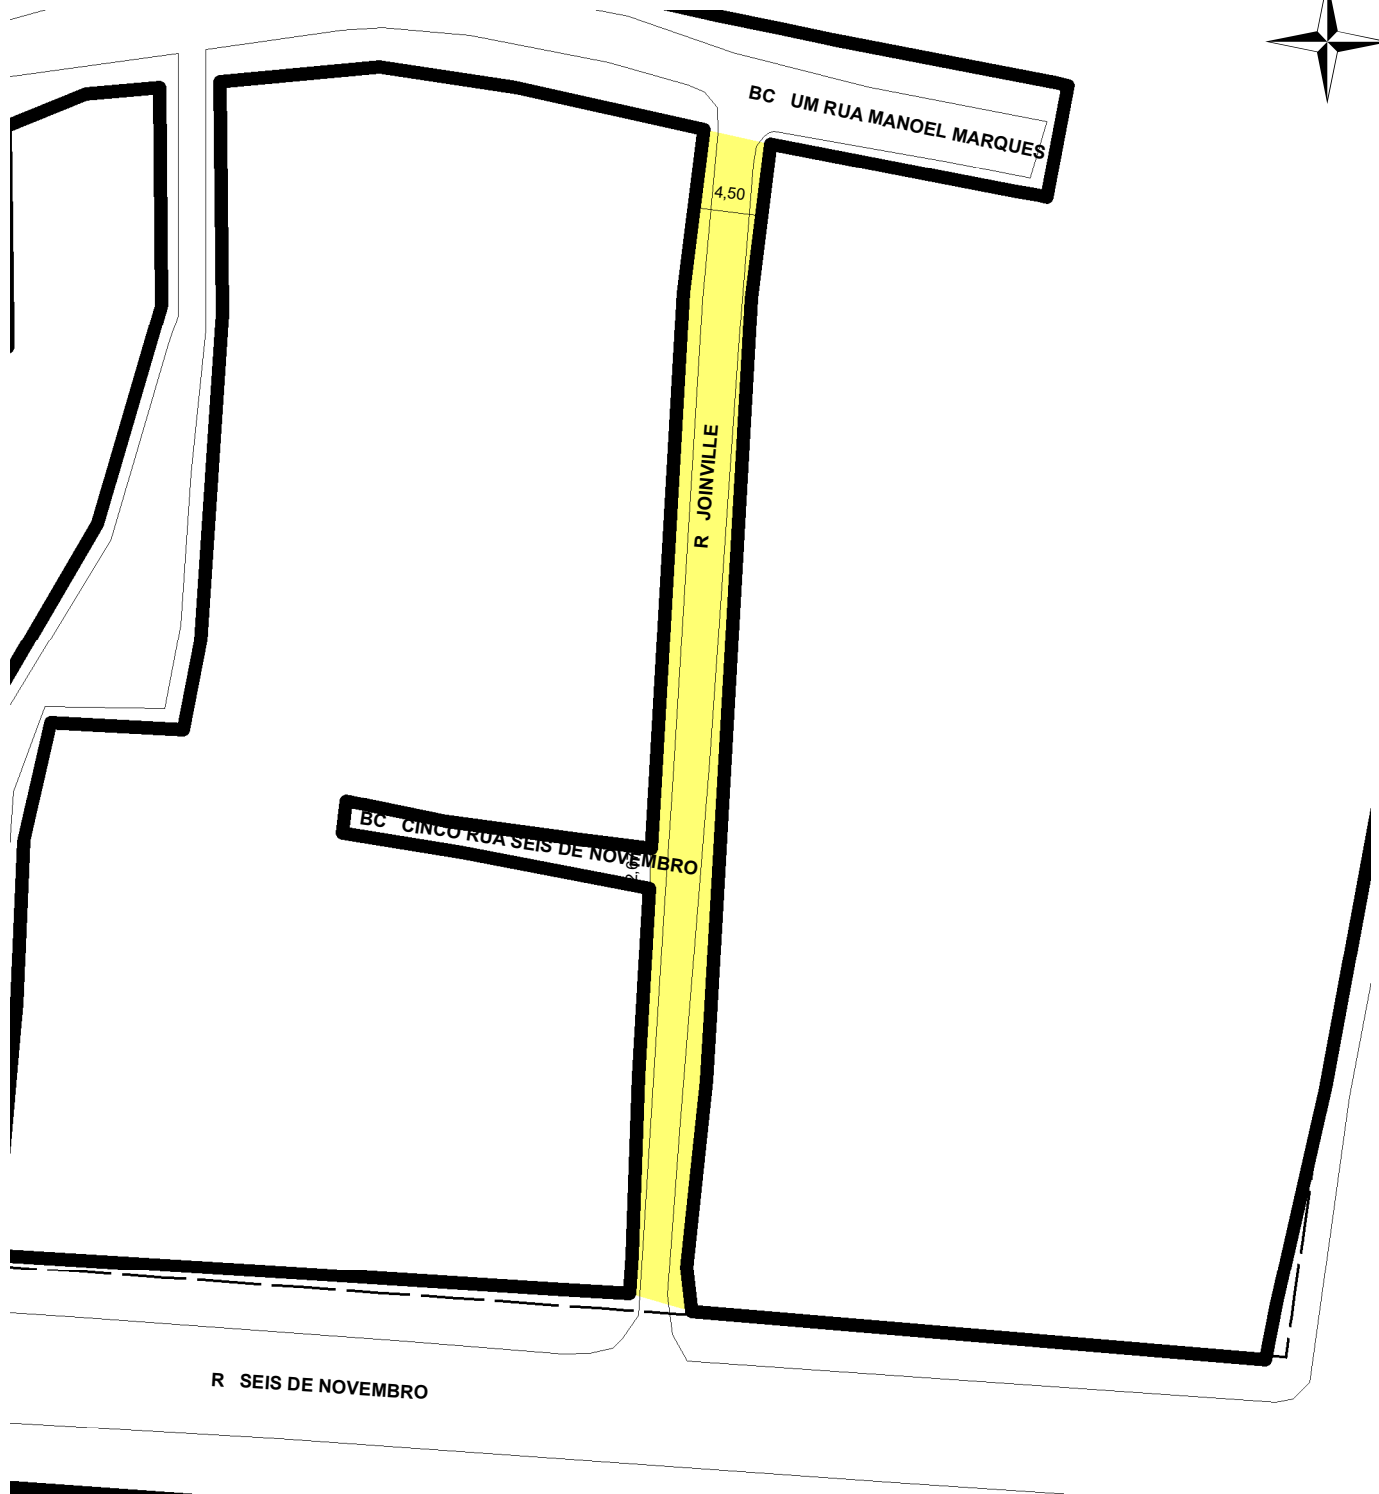

NOME ANTIGO:

BECO QUATRO- RUA SEIS DE NOVENBRO

CROQUI TOTAL

TRECHO DO LOGRADOURO CADASTRADO

INFORMAÇÕES DO CADASTRAMENTO:

INSTRUMENTO:

LOT. VILA SANTANA II

PROCESSO Nº:

SEI 22.0.000040927-1

DATA DO CADASTRAMENTO:

04/08/2022

OBSERVAÇÕES:

ENTRE A RUA SEIS DE NOVENBRO E O BECO UM RUA MANOEL MARQUES COM LARGURA MÉDIA DE 4,50M.