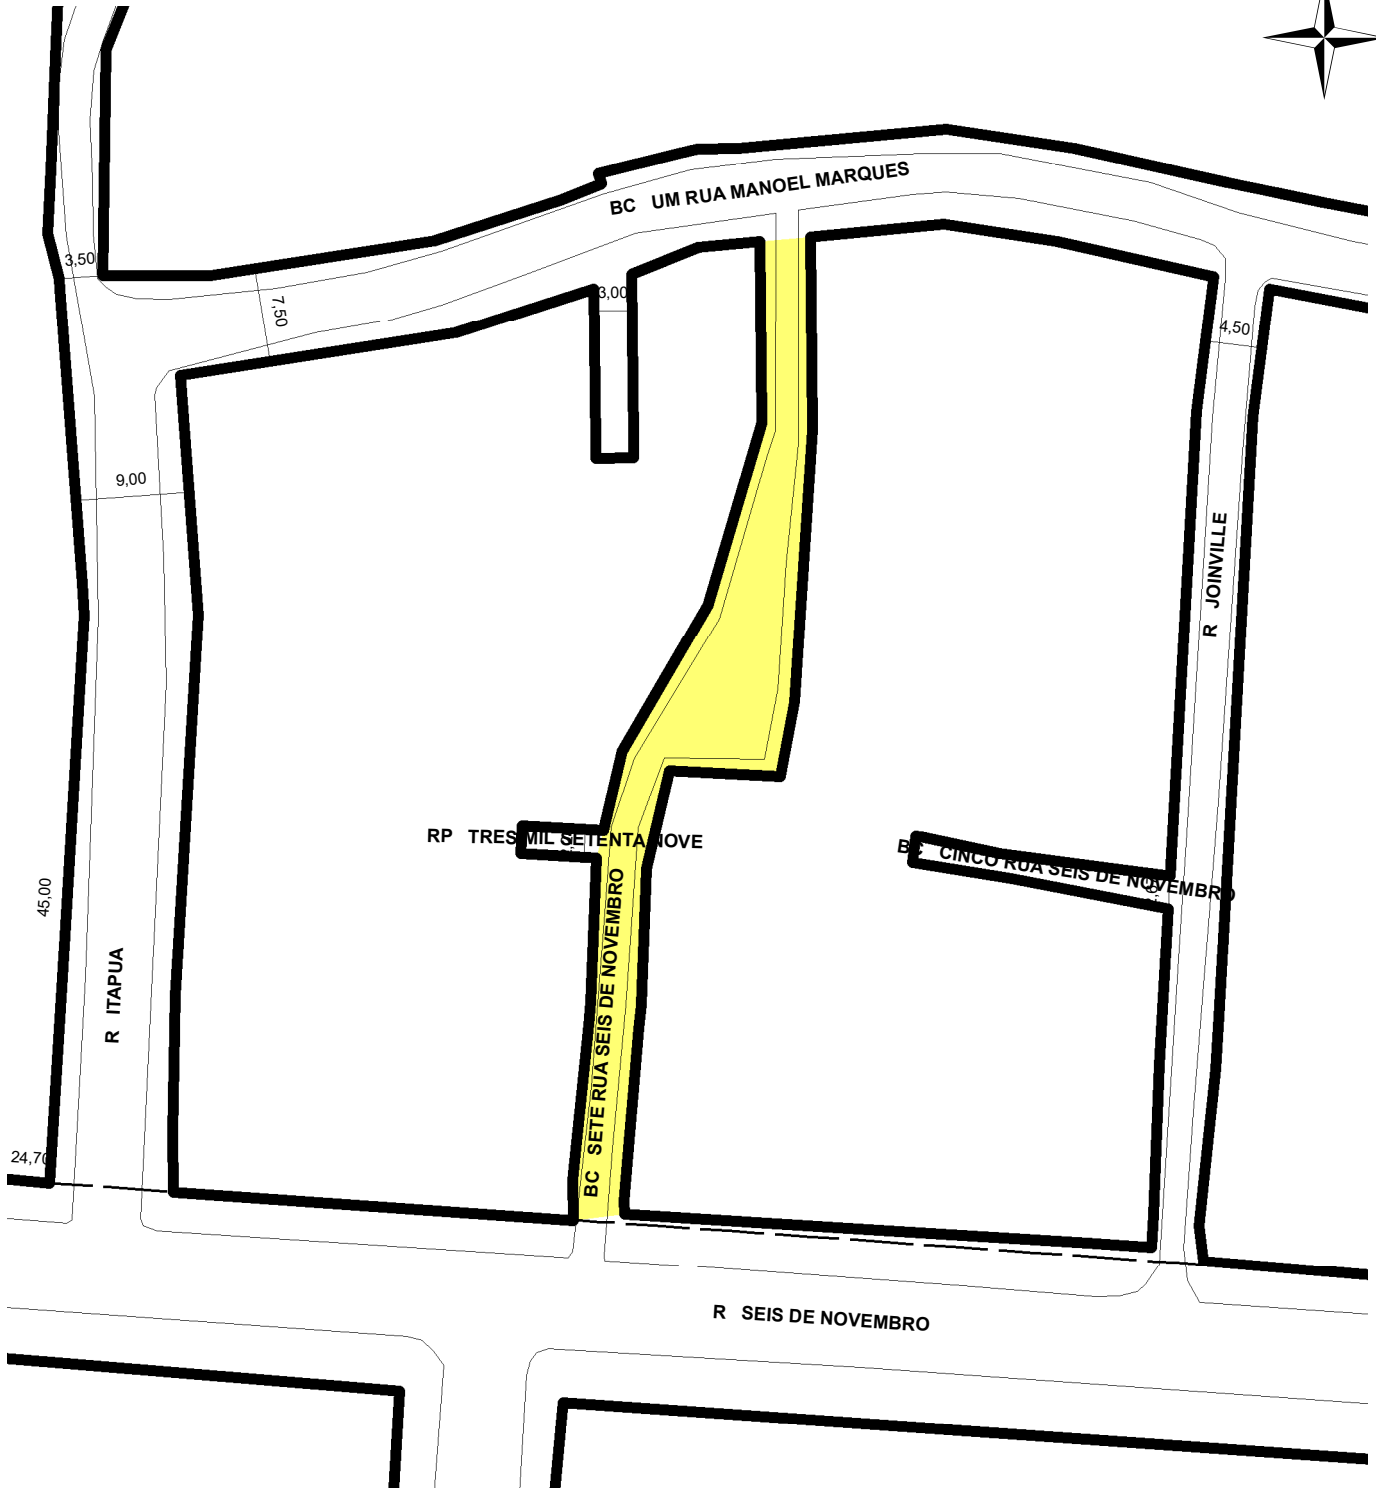

PREFEITURA MUNICIPAL DE PORTO ALEGRE

SMAMUS - DPU - CGIU - UAIU - EIUP

CADASTRO GRAFICO DE LOGRADOUROS

LOGRADOURO:

BC SETE RUA SEIS DE NOVEMBRO

LEI DE DENOMINAÇÃO: -

CTM:

8877540

NOME ANTIGO: -

CROQUI TOTAL

 TRECHO DO LOGRADOURO CADASTRADO

INFORMAÇÕES DO CADASTRAMENTO:

INSTRUMENTO:

LOT. VILA SANTANA II

PROCESSO Nº:

SEI 22.0.000040927-1

DATA DO CADASTRAMENTO:

04/08/2022

OBSERVAÇÕES:

ENTRE A RUA SEIS DE NOVEMBRO E O BECO UM RUA MANOEL MARQUES COM LARGURA VARIÁVEL, CONFORME PROJETO APROVADO DO LOTEAMENTO.