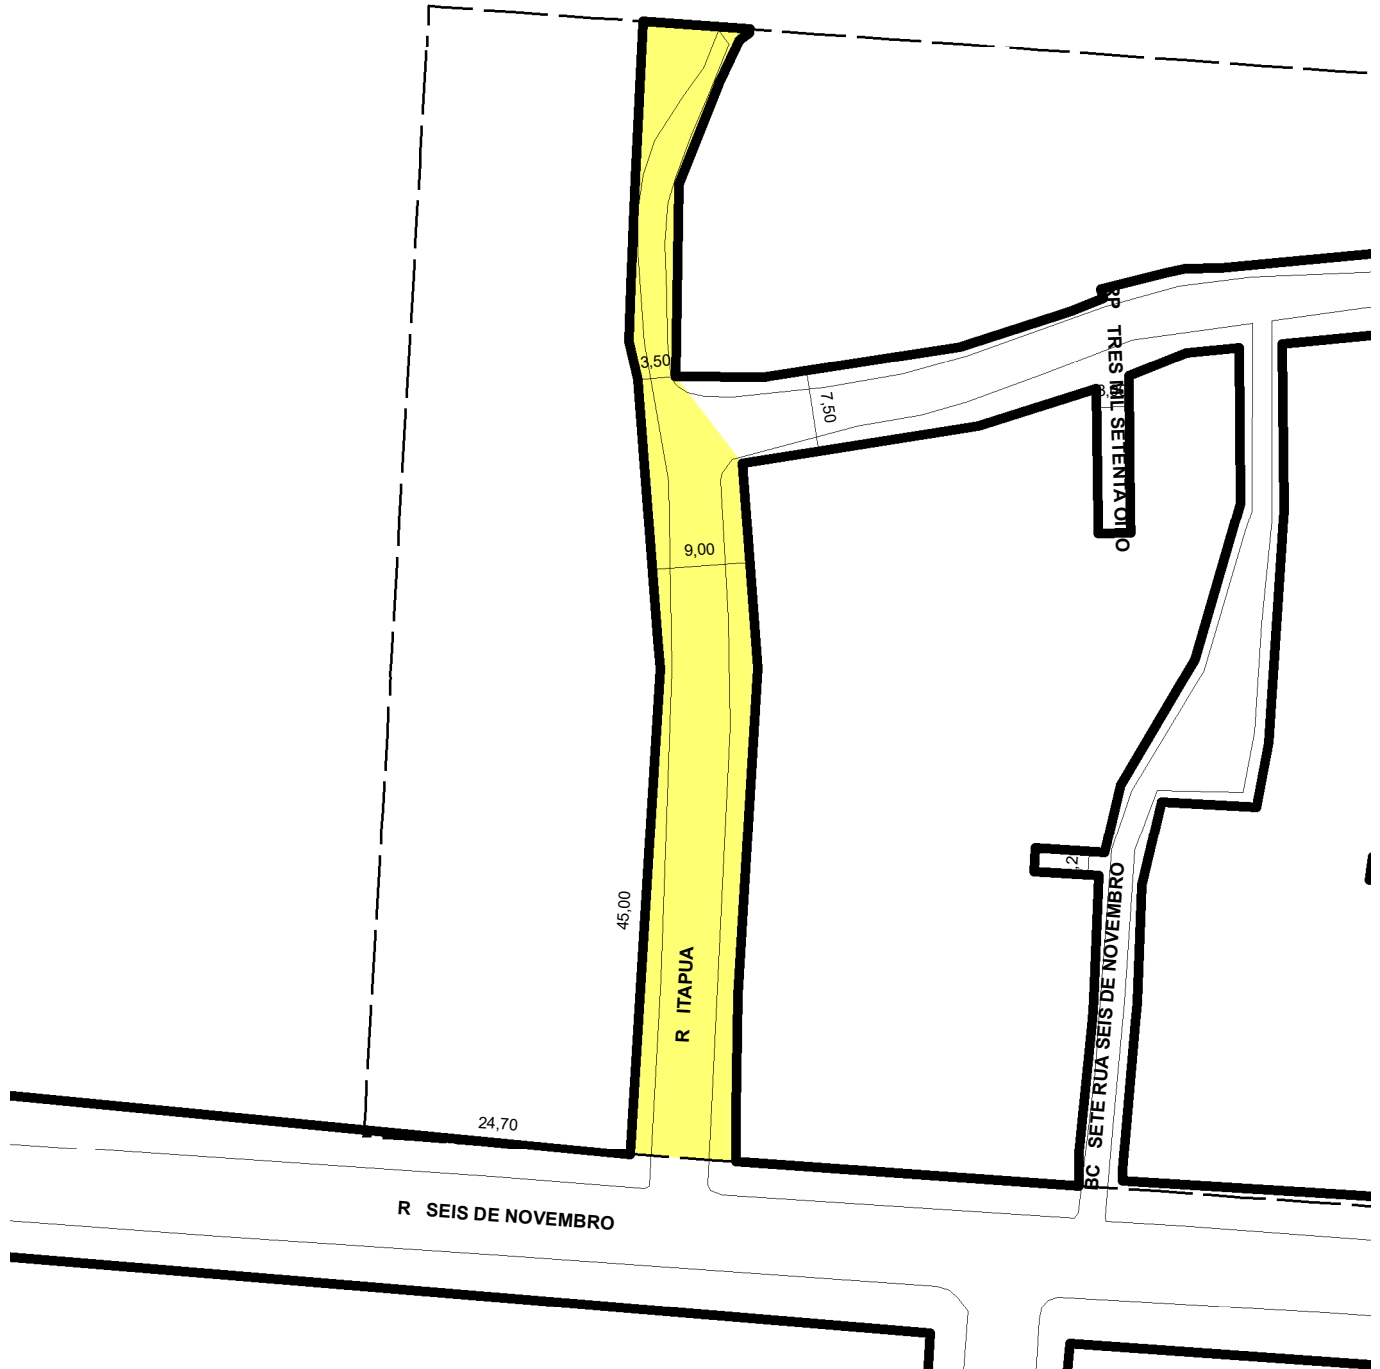

NOME ANTIGO:

BECO"8" - RUA 6 DE NOVEMBRO

CROQUI TOTAL

TRECHO DO LOGRADOURO CADASTRADO

INFORMAÇÕES DO CADASTRAMENTO:

INSTRUMENTO:	PROCESSO Nº:	DATA DO CADASTRAMENTO:
LOT. VILA SANTANA II	EXP. 002.070289.09.3	18/05/2009

OBSERVAÇÕES:
EM 04/08/2022, PELO SEI 22.0.000040927-1 RETIFICADO QUANTO A LARGURA.O PRIMEIRO TRECHO A PARTIR DA R. SEIS DE NOVEMBRO ATÉ O BC UM RUA MANOEL MARQUES COM LARGURA MÉDIA DE 9,00M,E O TRECHO SEGUINTE ATÉ O LIMITE NORTE DO LOT. COM LARGURA VARIÁVEL.
FOI GRAVADA E CADASTRADA PELA RESOLUÇÃO 2298/2009, EM 18/05/2009, ATRAVÉS DO EXP. 002.070298.09.3 NA EXTENSÃO APROXIMADA DE 100,00M E LARGURA MÉDIA DA VIA DE 9,10M (LEVANTAMENTO TOPOGRAFICO PELO EXP. 002.071298.99.1).