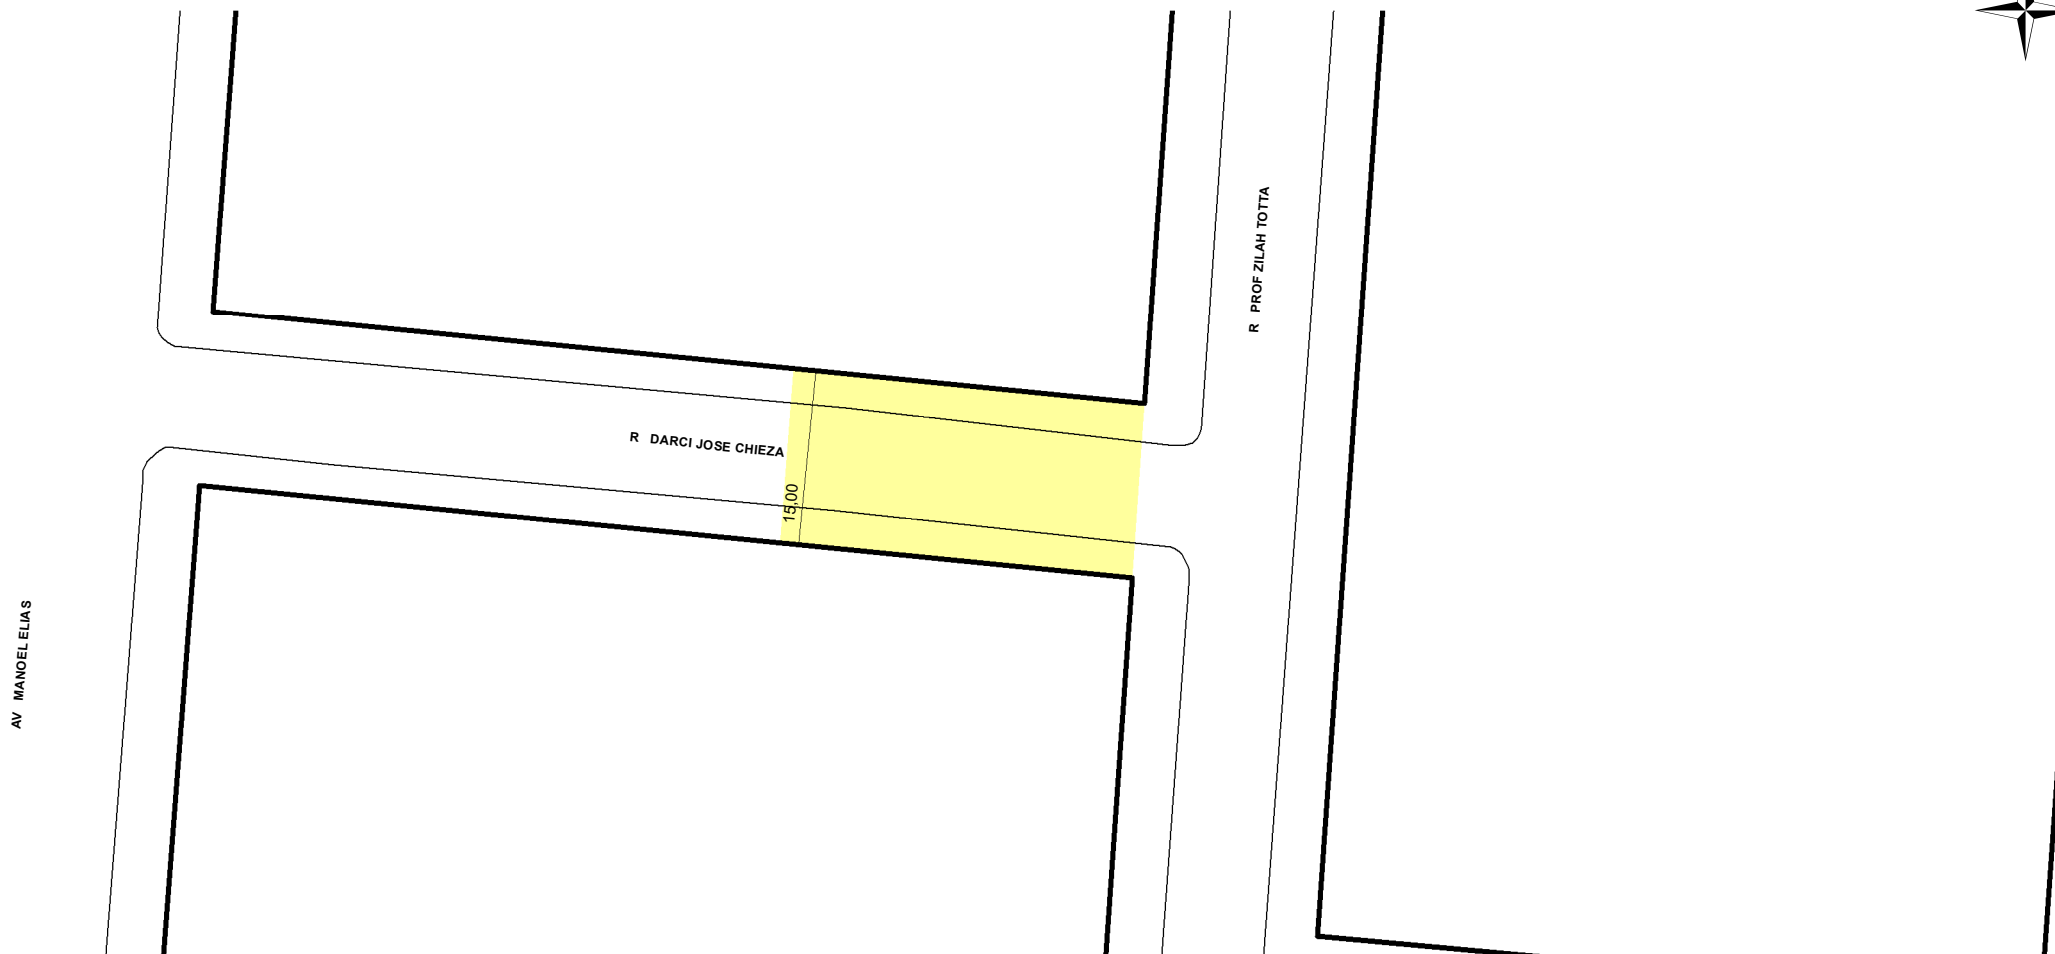

PREFEITURA MUNICIPAL DE PORTO ALEGRE

SMAMUS - DPU - CGIU - UAIU - EIUP

CADASTRO GRAFICO DE LOGRADOUROS

LOGRADOURO:

R DARCI JOSE CHIEZA

LEI DE DENOMINAÇÃO: 13.539/2023

CTM: **8878035**

NOME ANTIGO: R TRINTA UM JARDIM DONA LEOPOLDINA II E ESTR L -EMPRESA TERRITORIAL SUBURBANA

CROQUI TOTAL

INFORMAÇÕES DO CADASTRAMENTO:

INSTRUMENTO ATO ADMINISTRATIVO

PROCESSO Nº: SEI 22.0.000145659-1

DATA DO CADASTRAMENTO: 25/11/2022

OBSERVAÇÕES:
A PARTIR DA RUA PROF ZILAH TOTTA COM EXTENSÃO APROXIMADA DE 30,00M E COM GABARITO DE 15,00M(ESTE TRECHO CADASTRADO ERA A R TRINTA UM JARDIM LEOPOLDINA II (CTM 8878225) ABSORVIDO PELO CTM 8878035 APÓS PUBLICAÇÃO DA LEI DE DENOMINAÇÃO.)