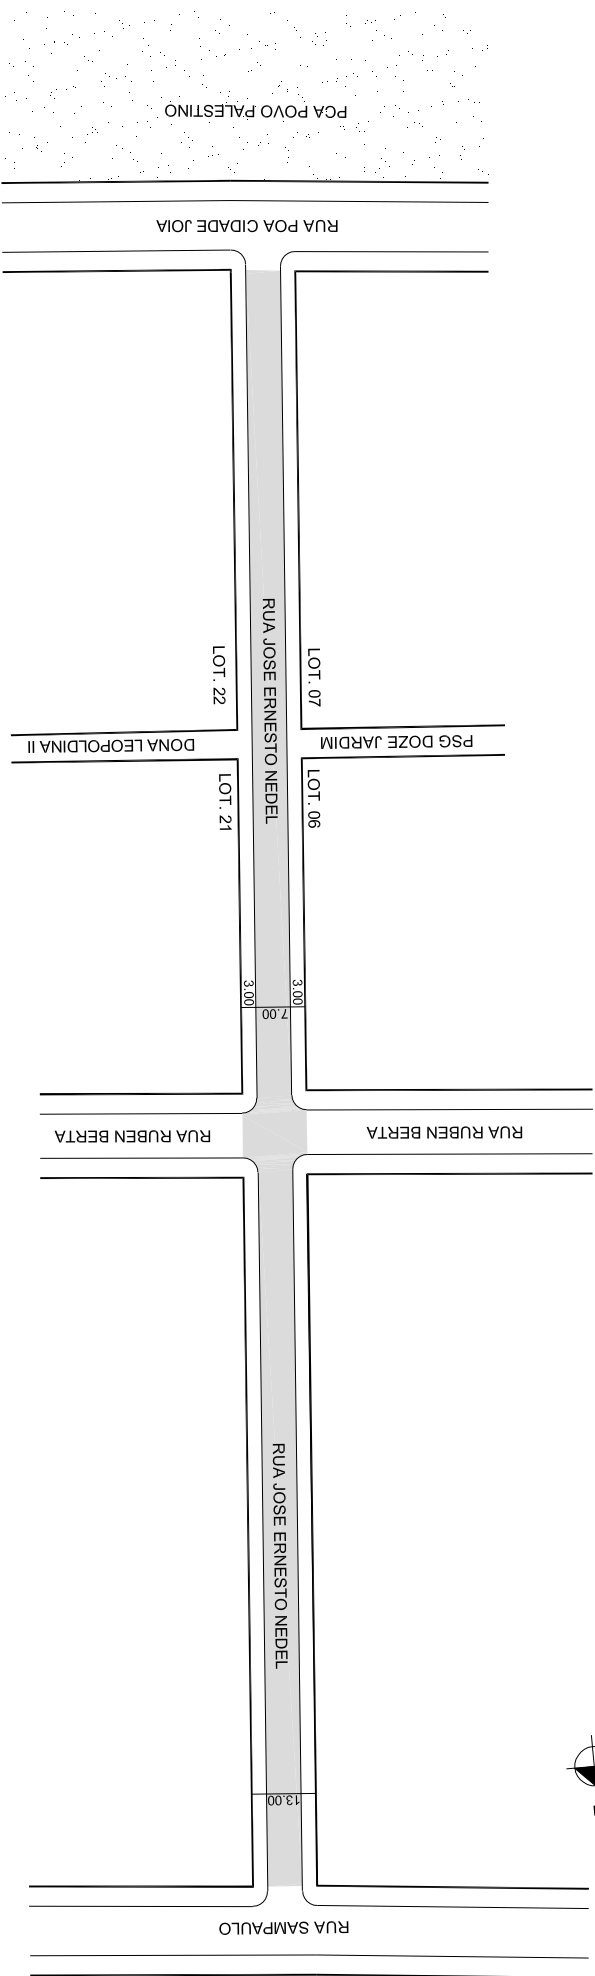

PREFEITURA MUNICIPAL DE PORTO ALEGRE
 SMURB - SPU - COORDENAÇÃO DE INFORMAÇÕES E PROCESSAMENTO
 UNIDADE DE REGISTRO E PROCESSAMENTO II

CONTROLE DE LOGRADOUROS

LOGRADOURO

R JOSE ERNESTO NEDEL, antiga Rua Dezoito - Jardim Dona Leopoldina II

LEI DE DENOMINAÇÃO

8.722/01

TRECHO CADASTRADO EM 16/05/2001, PELO
 EXPEDIENTE N.º 002.244924.00.2. (PASTA 348)

TRECHO CADASTRADO EM 04/10/2012,
 PELO EXPEDIENTE N.º 002.071084.11.8,
 COM LARGURA TOTAL DA VIA DE 13,00m

OBSERVAÇÕES: **LOGRADOURO PÚBLICO CADASTRADO**
 LOTEAMENTO JARDIM DONA LEOPOLDINA II

DESENHO:	CARLA	AERO	2987-2 C-II	CTM	8878142
VISTO:	MZ/UEU	03 / 080	BAIRRO	JAR LEOPOLDINA	