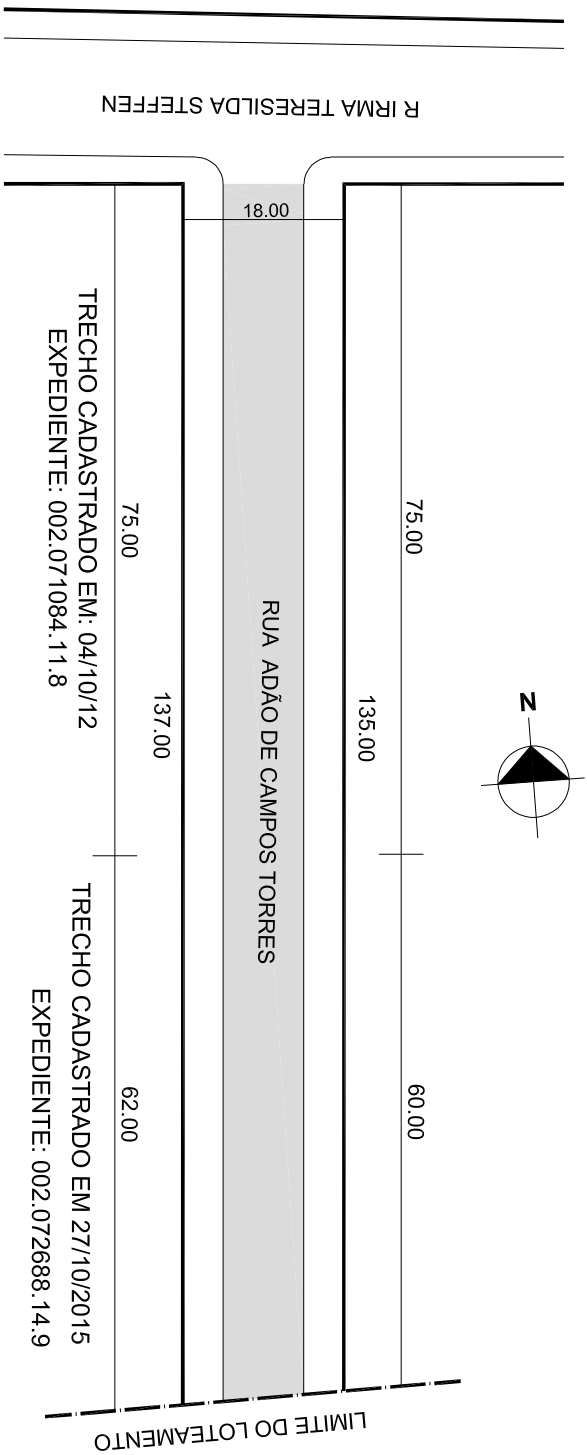

PREFEITURA MUNICIPAL DE PORTO ALEGRE
SMURB - SPU - COORDENAÇÃO DE INFORMAÇÕES E PROCESSAMENTO
UNIDADE DE REGISTRO E PROCESSAMENTO II

CONTROLE DE LOGRADOUROS

LOGRADOURO

RADÃO DE CAMPOS TORRES, antiga Rua Vinte - Jd. Leopoldina II

LEI DE DENOMINAÇÃO

11.782/15

OBSERVAÇÕES: **LOGRADOURO PÚBLICO CADASTRADO**

EM 27 / 10 / 2015, ATRAVÉS DO EXP. N 02.072688.14.9
LOTEAMENTO JD LEOPOLDINA II

DESENHO:	KATTIA	AERO:	2987-2 C-IV	CTM:	8878183
VISTO:		MZ/UEU:	03 / 102	BAIRRO:	MARIO QUINTANA