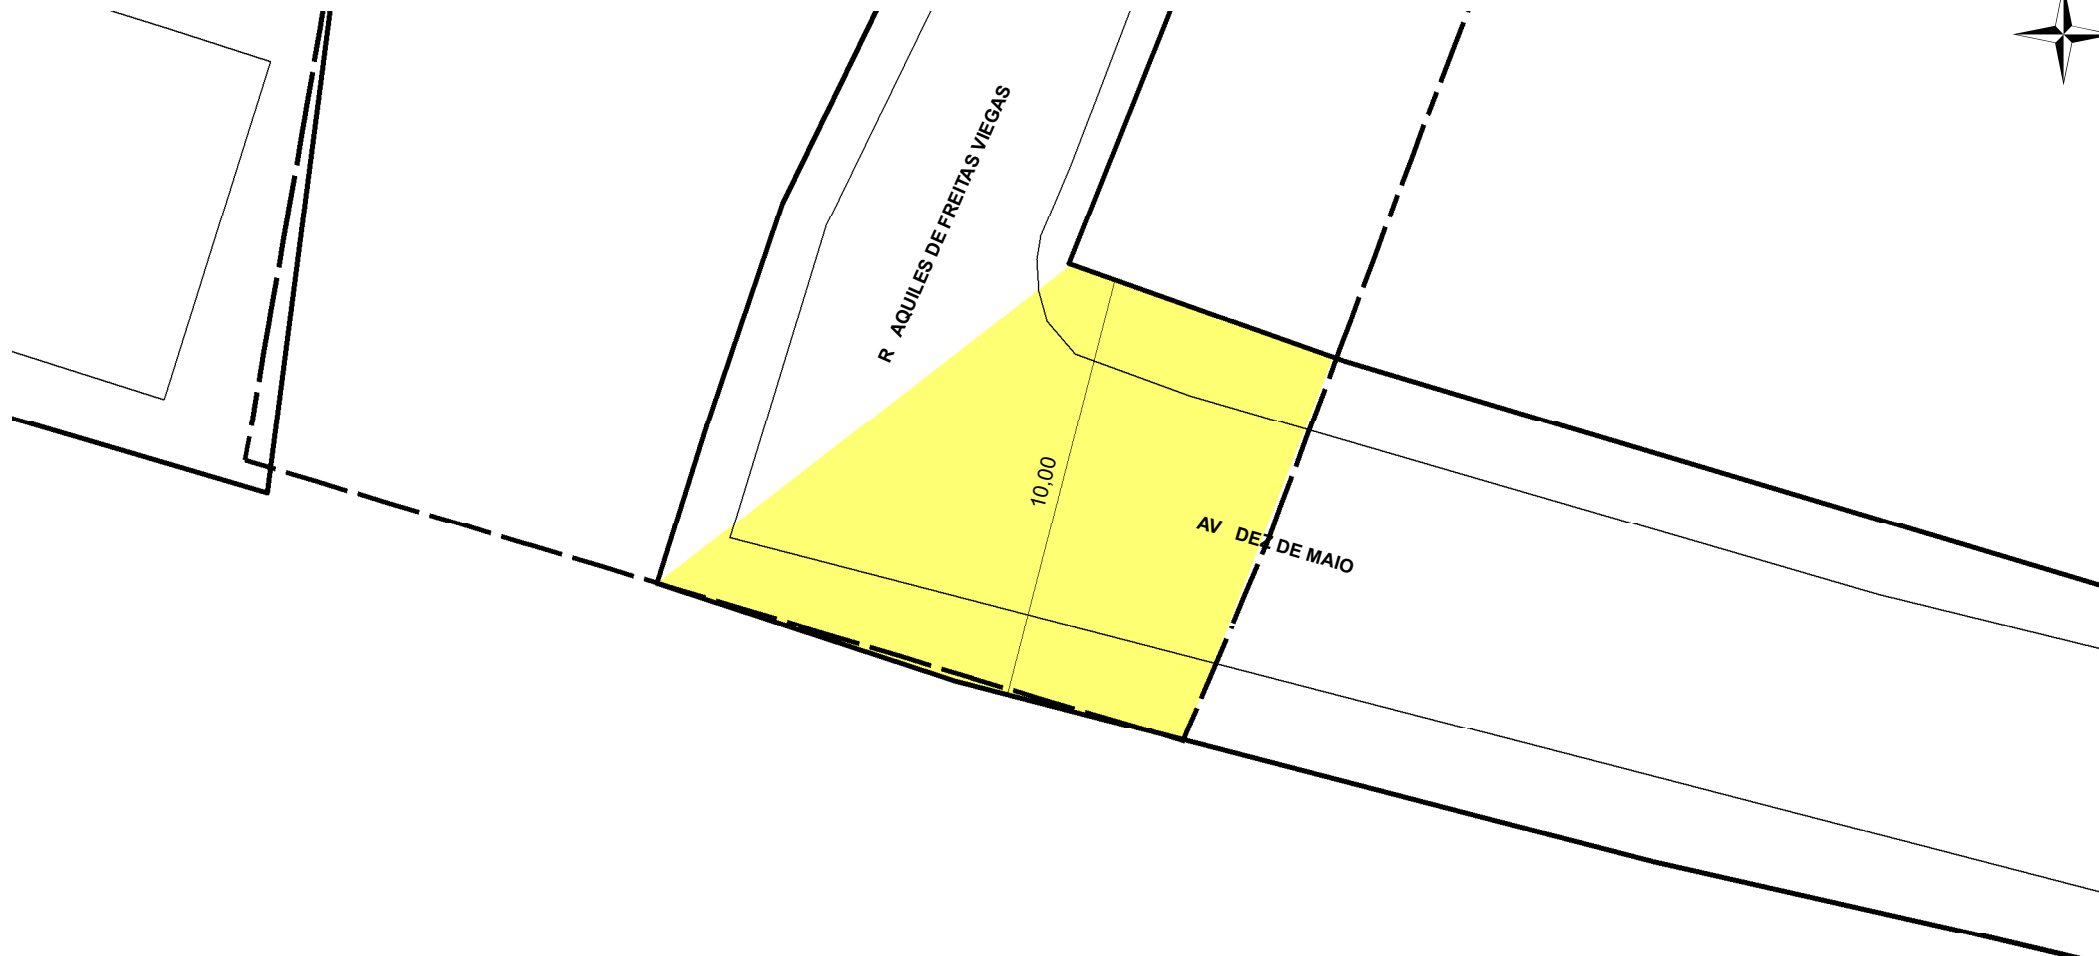

8878357

NOME ANTIGO: AV. A

CROQUI PARCIAL

TRECHO DO LOGRADOURO CADASTRADO

INFORMAÇÕES DO CADASTRAMENTO:

INSTRUMENTO LOT. PASSO DAS PEDRAS

PROCESSO Nº: SEI 21.0.000047537-5

DATA DO CADASTRAMENTO: 13/06/2022

OBSERVAÇÕES:

A PARTIR DA RUA AQUILES DE FREITAS VIEGAS ATÉ A DIVISA LESTE DO LOTEAMENTO, COM APROXIMADAMENTE 14,00M DE EXTENSÃO E LARGURA MÉDIA DE 10,00M.