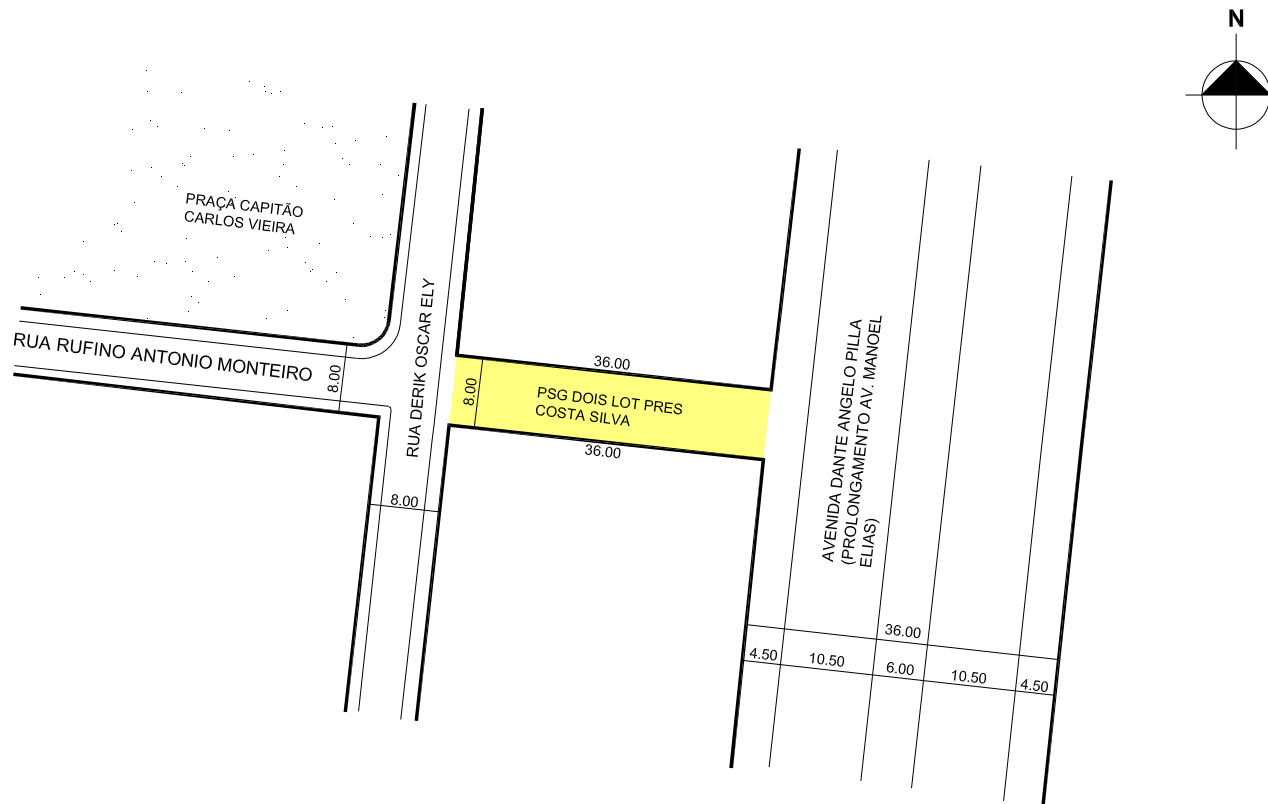

PREFEITURA MUNICIPAL DE PORTO ALEGRE

SMURB - SPU - COORDENAÇÃO DE INFORMAÇÕES E PROCESSAMENTO
UNIDADE DE REGISTRO E PROCESSAMENTO II

CONTROLE DE LOGRADOUROS

LOGRADOURO

PSG DOIS LOT PRES COSTA SILVA

LEI DE DENOMINAÇÃO

OBSERVAÇÕES: **LOGRADOURO PÚBLICO CADASTRADO**
 EM 20/ 12 / 2001, ATRAVÉS DO EXP. N 002.237188.00.0
 LOTEAMENTO PRESIDENTE COSTA E SILVA

DESENHO:

JULIA

AERO

2987-2-C-II

CTM

8879005

VISTO:

MZ/UEU

03 / 058

BAIRRO

COSTA E SILVA