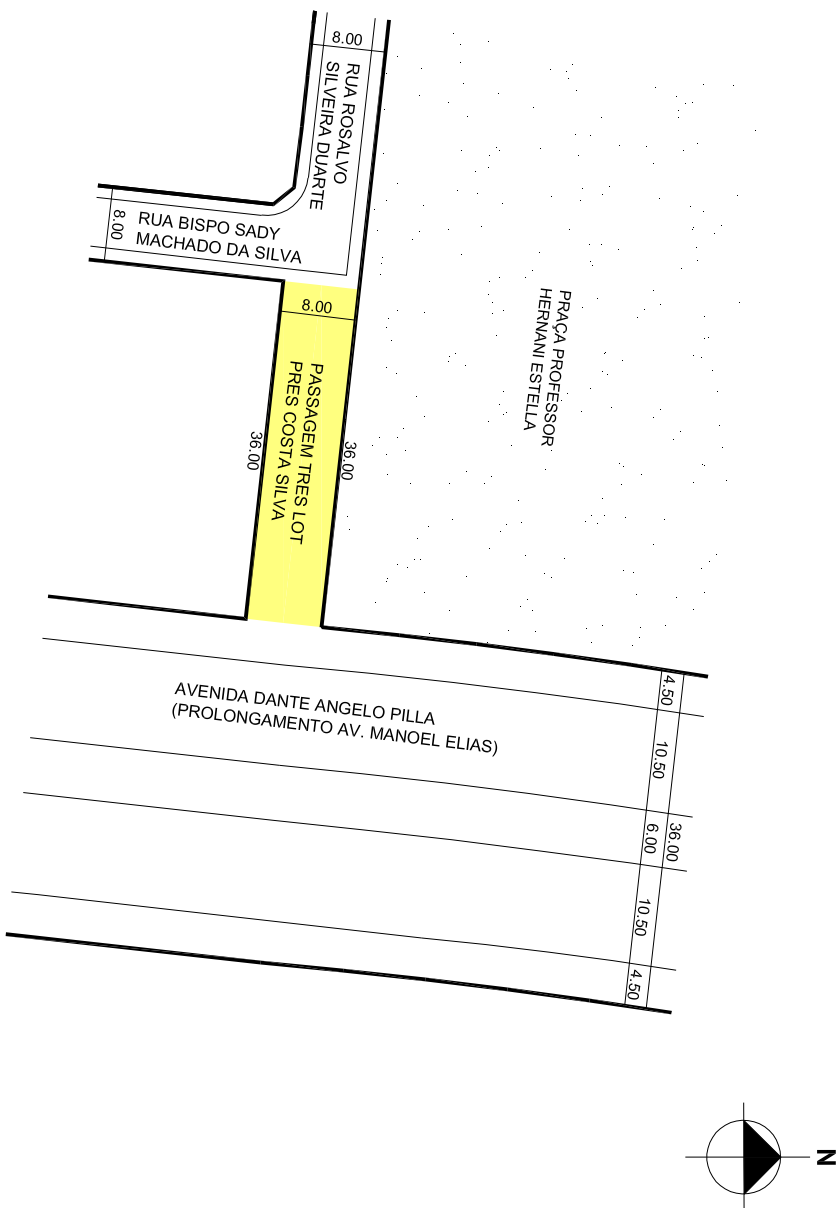

PREFEITURA MUNICIPAL DE PORTO ALEGRE
 SMURB - SPU - COORDENAÇÃO DE INFORMAÇÕES E PROCESSAMENTO
 UNIDADE DE REGISTRO E PROCESSAMENTO II

CONTROLE DE LOGRADOUROS

LOGRADOURO

PSG TRES LOT PRES COSTA SILVA

LEI DE DENOMINAÇÃO

OBSERVAÇÕES: LOGRADOURO PÚBLICO CADASTRADO

EM 20/ 12 / 2001, ATRAVÉS DO EXP. N.002.237/188.00.0
 LOTEAMENTO PRESIDENTE COSTA E SILVA

DESENHO:

JULIA

AERO

2987-2-C-II

CTM

8879006

VISTO:

MZ/UEU

03 / 058

BAIRRO

COSTA E SILVA