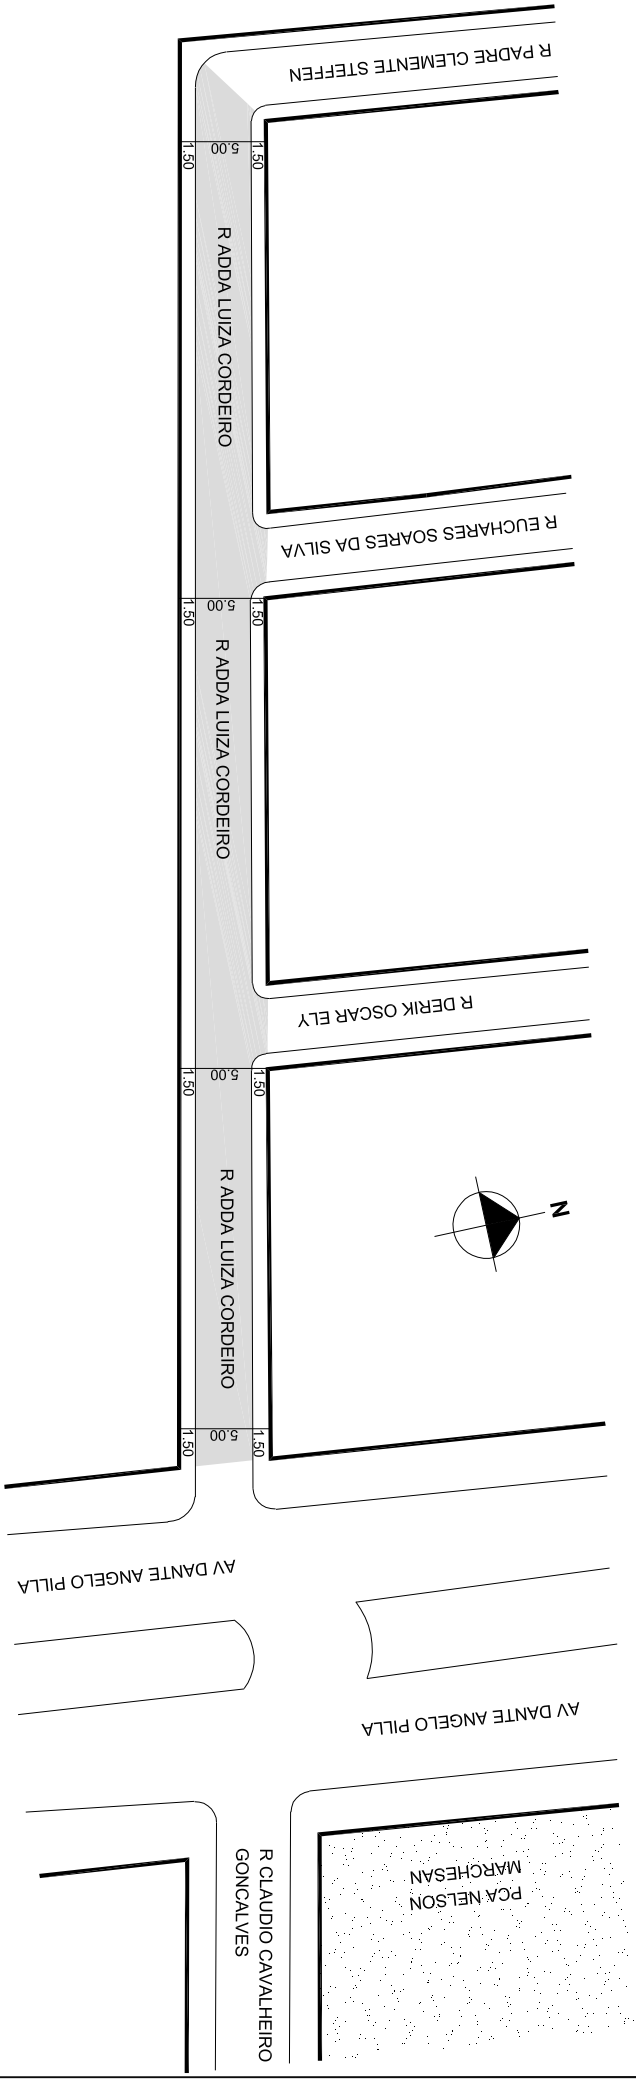

PREFEITURA MUNICIPAL DE PORTO ALEGRE
SMURB - SPU - COORDENAÇÃO DE INFORMAÇÕES E PROCESSAMENTO
UNIDADE DE REGISTRO E PROCESSAMENTO II

CONTROLE DE LOGRADOUROS

LOGRADOURO

RUA ADDA LUIZA CORDEIRO, antiga Rua 11 Lot Pres Costa e Silva

LEI DE DENOMINAÇÃO

9.422/04

OBSERVAÇÕES: **LOGRADOURO PÚBLICO CADASTRADO**

EM 20 / 12 / 2002, ATRAVÉS DO EXP. Nº 02.237188.00.0 - LEI 140/86
LOTAMENTO PRESIDENTE COSTA E SILVA

DESENHO:	PATRICK	AERO	2987-2 C-II	CTM	8879322
VISTO:		MZ/UEU	03 / 058	BAIRRO	COSTA E SILVA