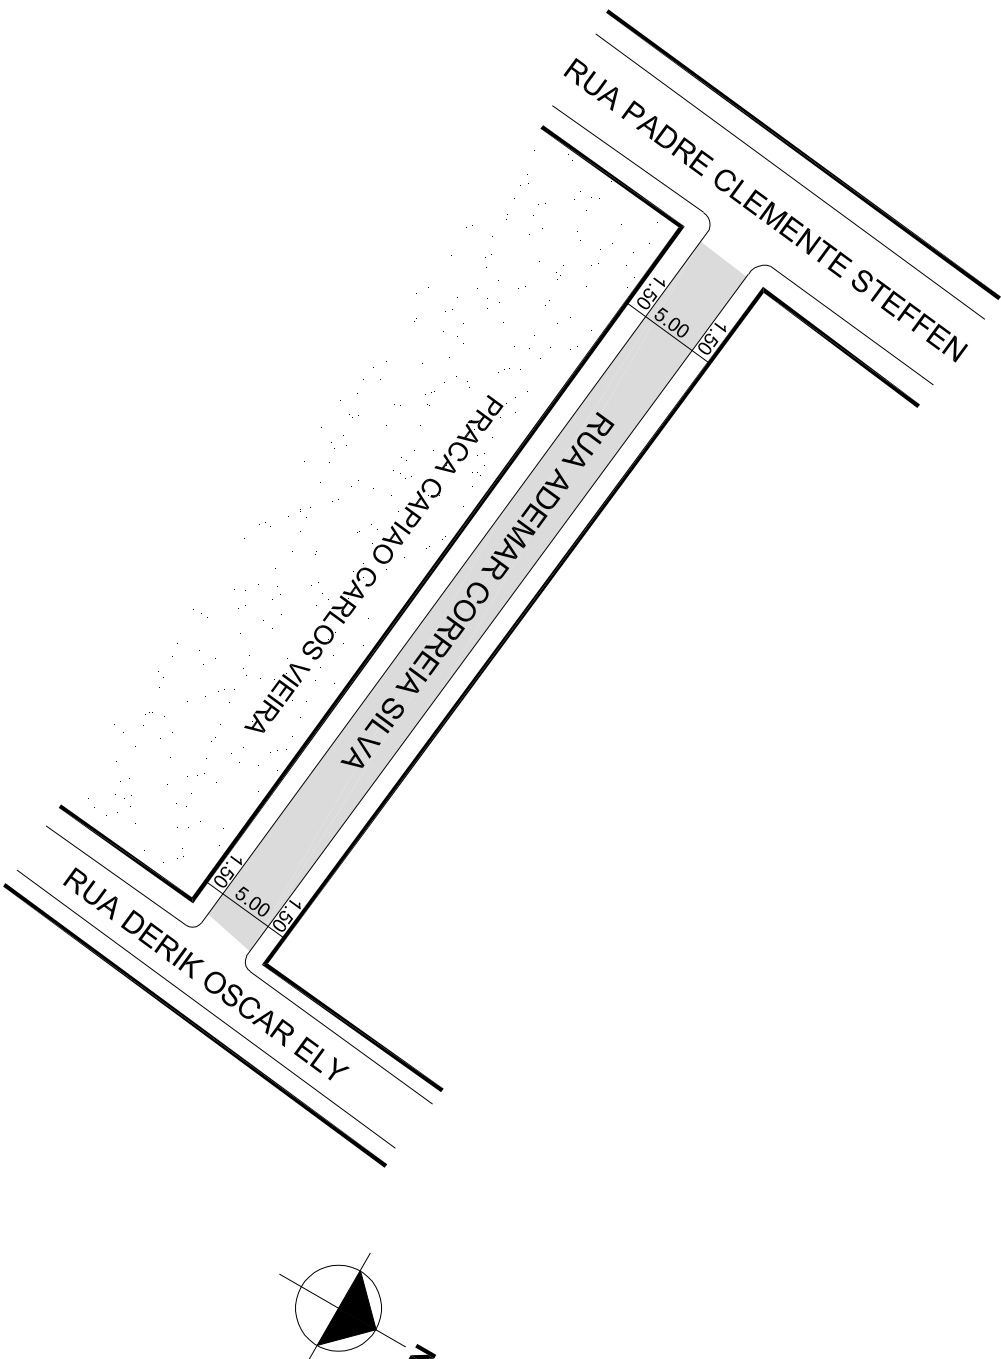

PREFEITURA MUNICIPAL DE PORTO ALEGRE
SMURB - SPU - COORDENAÇÃO DE INFORMAÇÕES E PROCESSAMENTO
UNIDADE DE REGISTRO E PROCESSAMENTO II

CONTROLE DE LOGRADOUROS

LOGRADOURO

RADEMAR CORREIA SILVA, antiga Rua 13 Lot Pres Costa e Silva

LEI DE DENOMINAÇÃO

9.427/04

OBSERVAÇÕES: **LOGRADOURO PÚBLICO CADASTRADO**

EM 08/04/1987 PELA LEI 140/86 E E.U 002.237/88.00.0
LOTEAMENTO PRESIDENTE COSTA E SILVA

DESENHO:	SHERLEN	AERO:	2987-2-C-II	CTM:	8879371
VISTO:		MZ/UEU:	03 / 058	BAIRRO:	COSTA E SILVA