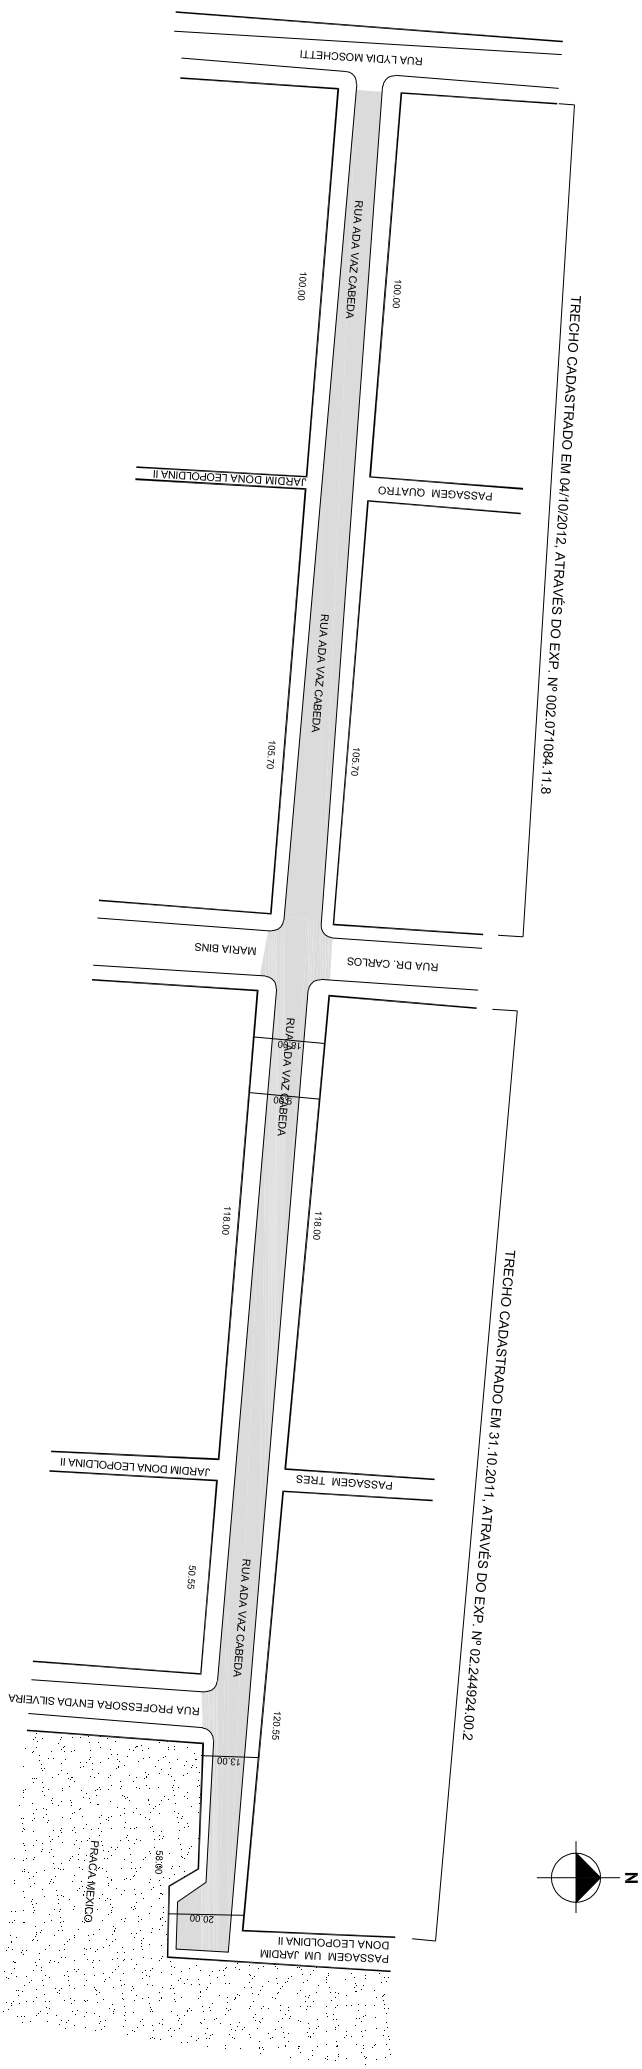

**PREFEITURA MUNICIPAL DE PORTO ALEGRE**  
SMURB - SPU - COORDENAÇÃO DE INFORMAÇÕES E PROCESSAMENTO  
UNIDADE DE REGISTRO E PROCESSAMENTO II

**CONTROLE DE LOGRADOUROS**

LOGRADURO

**RUA ADA VAZ CABEDA, antiga Rua Vinte Seis Jardim Dona Leopoldina**

LEI DE DENOMINAÇÃO

9.156/03

OBSERVAÇÕES: **LOGRADURO PÚBLICO CADASTRADO**  
LOTEAMENTO JARDIM DONA LEOPOLDINA II

DESENHO:	PATRICK	AERO	2987-2 C-II	CTM	8879470
VISTO:		MZ/UEU	03 / 080	BAIRRO	