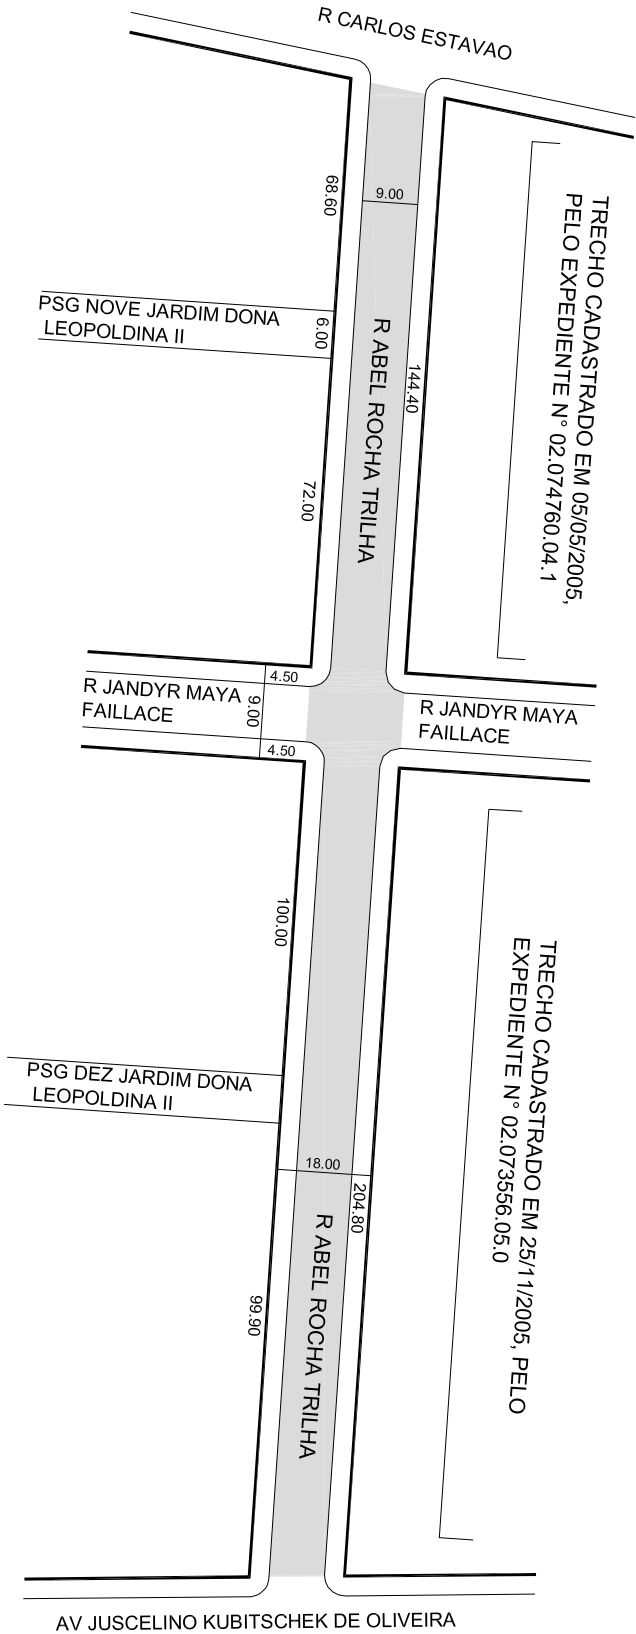

PREFEITURA MUNICIPAL DE PORTO ALEGRE
SMURB - SPU - COORDENAÇÃO DE INFORMAÇÕES E PROCESSAMENTO
UNIDADE DE REGISTRO E PROCESSAMENTO II

CONTROLE DE LOGRADOUROS

LOGRADOURO

RUA ABEL ROCHA TRILHA, antiga Rua Oito

LEI DE DENOMINAÇÃO

9.471/2004

OBSERVAÇÕES: **LOGRADOURO PÚBLICO CADASTRADO**

ATRAVÉS DO EXP. N° 002.078077.99.0
LOTAMENTO JARDIM DONA LEOPOLDINA II

DESENHO:	CAROLINA	AERO	2987-2C-II	CTM	8879488
VISTO:		MZ/UEU	03 / 080	BAIRRO	_____