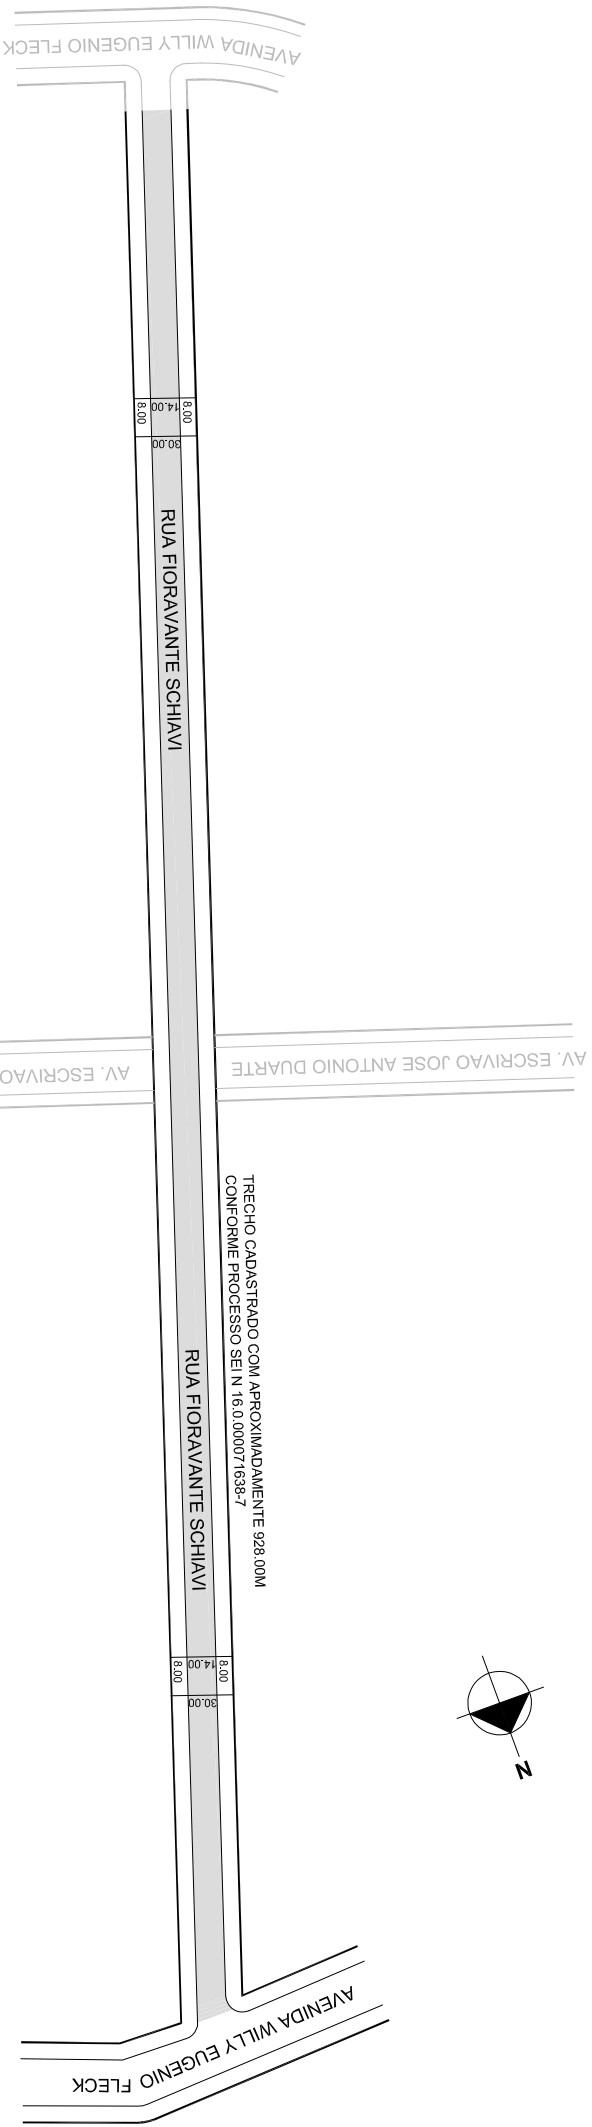

PREFEITURA MUNICIPAL DE PORTO ALEGRE
SMURB - SPU - COORDENAÇÃO DE INFORMAÇÕES E PROCESSAMENTO
UNIDADE DE REGISTRO E PROCESSAMENTO II

CONTROLE DE LOGRADOUROS

LOGRADOURO

RUA FIORAVANTE SCHIAVI, antiga Rua Mil Novecentos Trinta Dois

LEI DE DENOMINAÇÃO

6.799/91

TRECHO NÃO CADASTRADO

OBSERVAÇÕES: **LOGRADOURO PÚBLICO PARCIALMENTE CADASTRADO**

EM 04 / 01 / 2017, ATRAVÉS DO EXP. SEI N 16.0.000071638-7

LOTAMENTO PORTO SECO

DESENHO:

CAMILLA

AERO

2970-4-X-IV
2987-2-C-II

CTM

8881054

VISTO:

MZ/UEU

03 / 034
03 / 014

BAIRRO