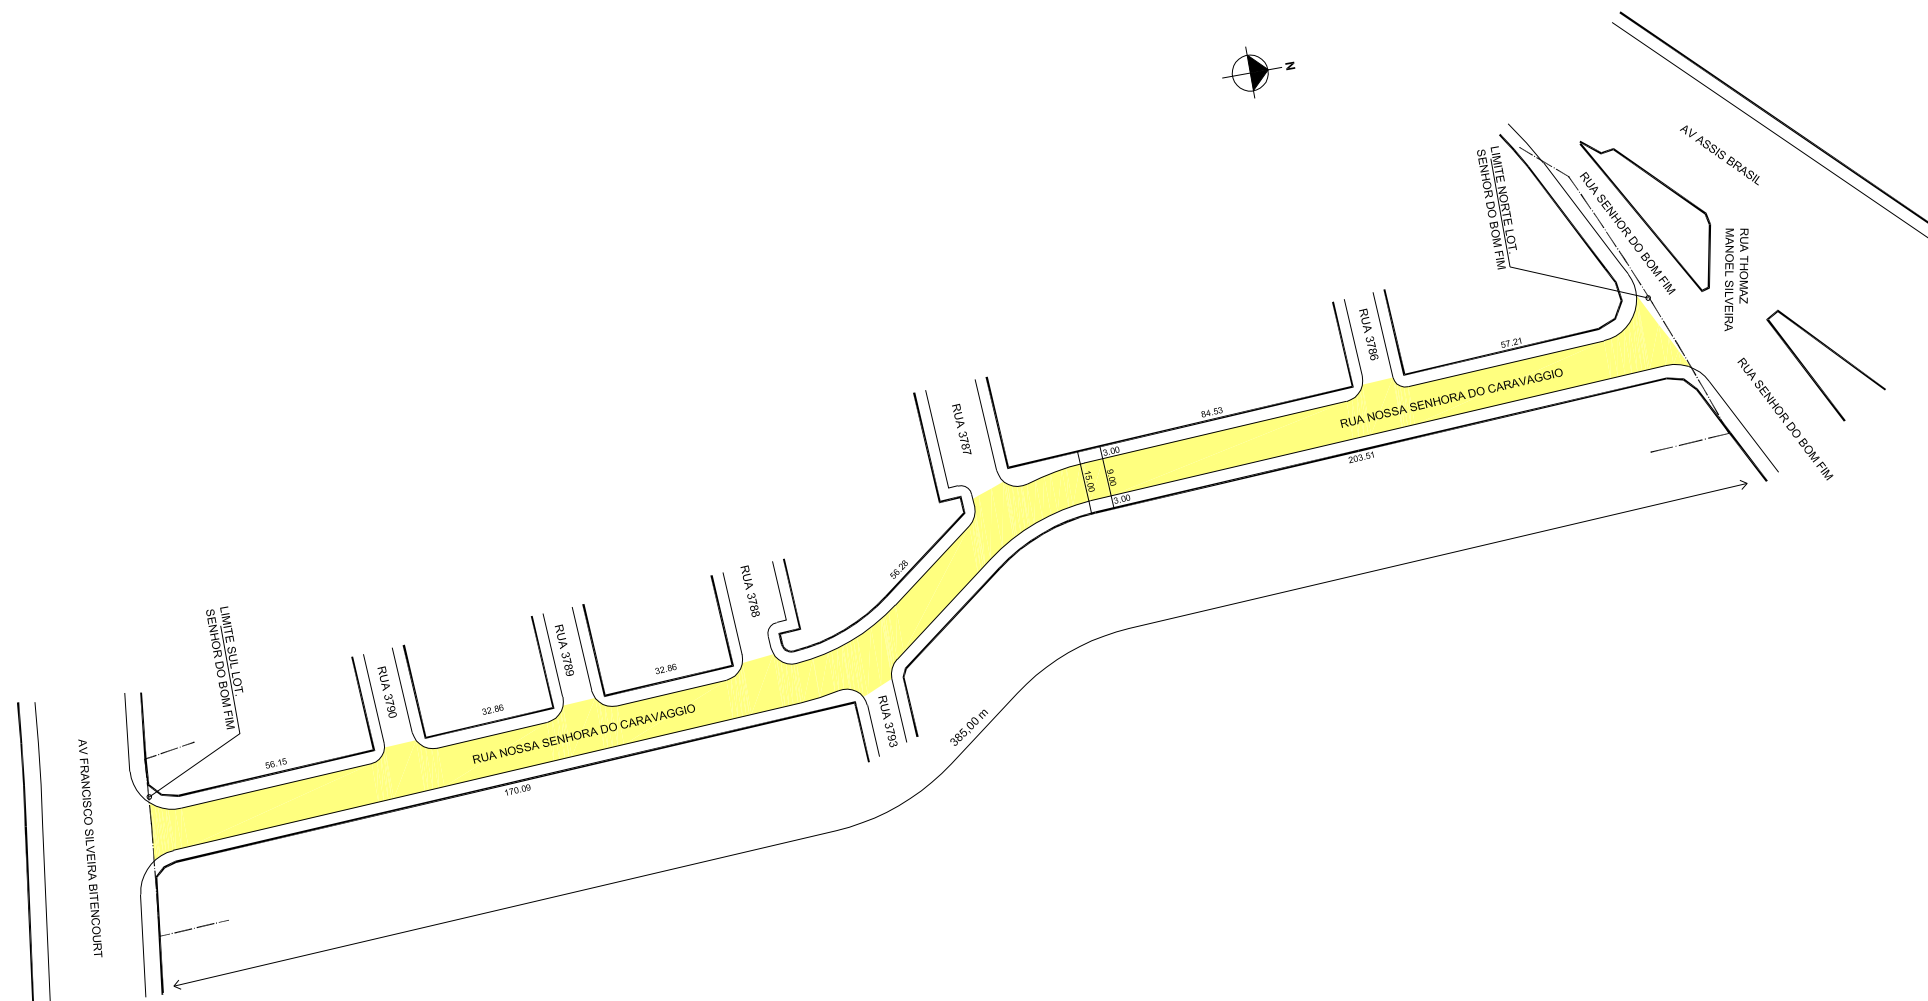

PREFEITURA MUNICIPAL DE PORTO ALEGRE

SMURB - SPU - COORDENAÇÃO DE INFORMAÇÕES E PROCESSAMENTO
UNIDADE DE REGISTRO E PROCESSAMENTO II

CONTROLE DE LOGRADOUROS

LOGRADOURO

RUA NOSSA SENHORA DO CARAVAGGIO, antiga Rua Tres Mil Setecentos Oitenta Cinco

LEI DE DENOMINAÇÃO

LEI 12.532/2019

OBSERVAÇÕES: **LOGRADOURO PÚBLICO CADASTRADO**
EM 16 / 09 / 2015, ATRAVÉS DO EXP. N 004.003023.15.0
LOT. SENHOR DO BOM FIM

DESENHO:	VITOR	AERO	2970-4X-IV	CTM	8882040
VISTO:		MZ/UEU	03 / 004	BAIRRO	SARANDI