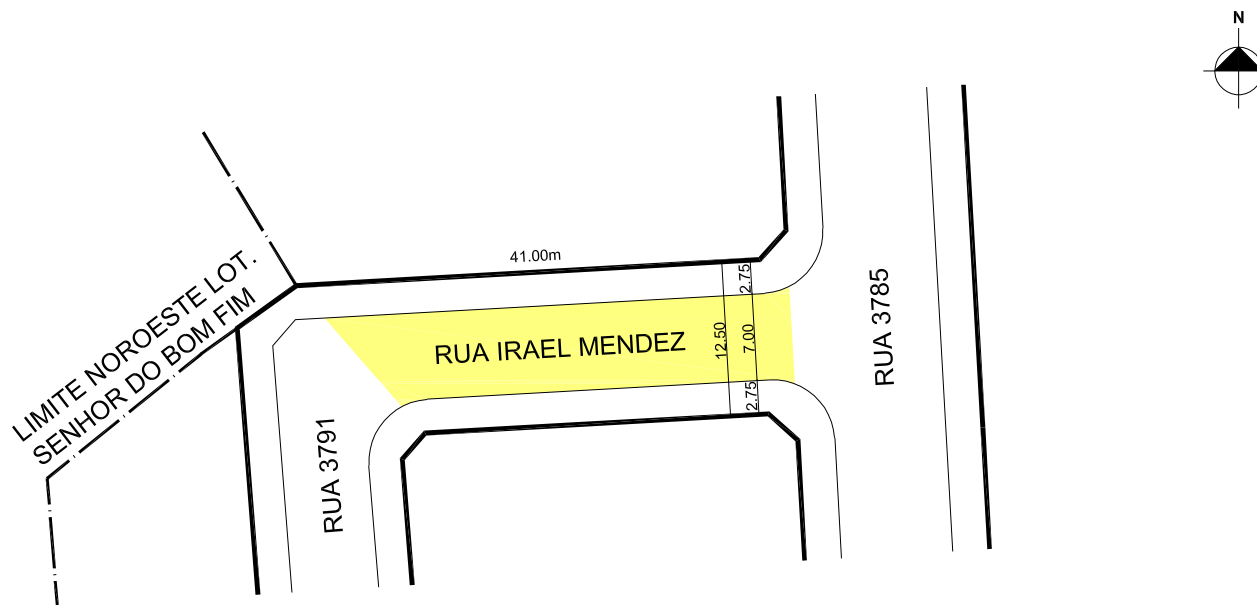

PREFEITURA MUNICIPAL DE PORTO ALEGRE

SMURB - SPU - COORDENAÇÃO DE INFORMAÇÕES E PROCESSAMENTO
UNIDADE DE REGISTRO E PROCESSAMENTO II

CONTROLE DE LOGRADOUROS

LOGRADOURO

RUA IRAEL MENDEZ, antiga Rua Tres Mil Setecentos Oitenta Seis

LEI DE DENOMINAÇÃO

13.087/2022

OBSERVAÇÕES: **LOGRADOURO PÚBLICO CADASTRADO**
EM 16 / 09 / 2015, ATRAVÉS DO EXP. N 004.003023.15.0
LOT. SENHOR DO BOM FIM

DESENHO:
LEONARDO

AERO
2970-4X-IV

CTM
8882042

VISTO: