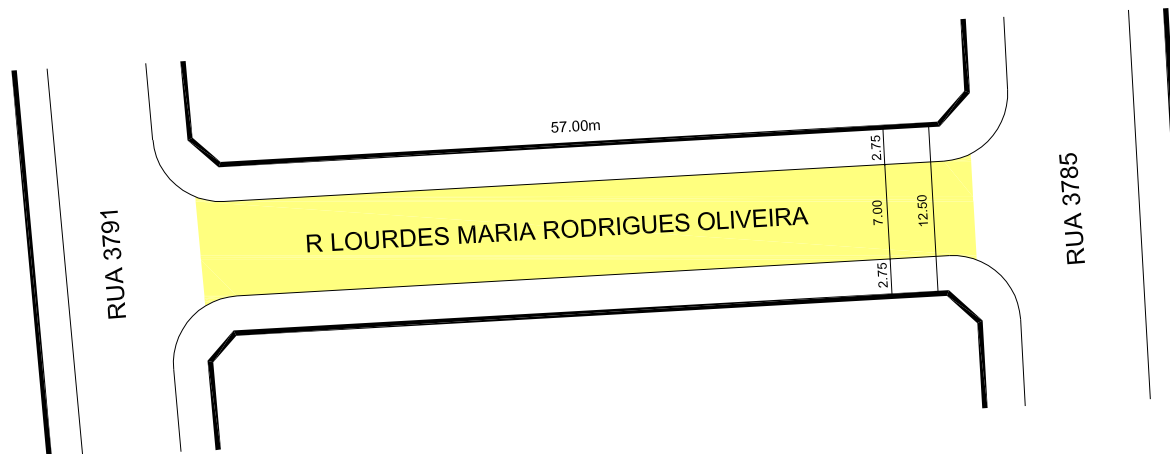

**PREFEITURA MUNICIPAL DE PORTO ALEGRE**

SMURB - SPU - COORDENAÇÃO DE INFORMAÇÕES E PROCESSAMENTO  
UNIDADE DE REGISTRO E PROCESSAMENTO II

**CONTROLE DE LOGRADOUROS**

LOGRADOURO

**R LOURDES MARIA RODRIGUES OLIVEIRA, antiga Rua Tres MilSetecentos Oitenta Nove**

LEI DE DENOMINAÇÃO  
**13.143/2022**

OBSERVAÇÕES: **LOGRADOURO PÚBLICO CADASTRADO**  
EM 16 / 09 / 2015, ATRAVÉS DO EXP. N 004.003023.15.0  
LOT. SENHOR DO BOM FIM

DESENHO:  
LEONARDO

AERO  
2970-4X-IV

CTM  
8882046

VISTO:  
MZ/UEU  
03 / 004

BAIRRO  
SARANDI