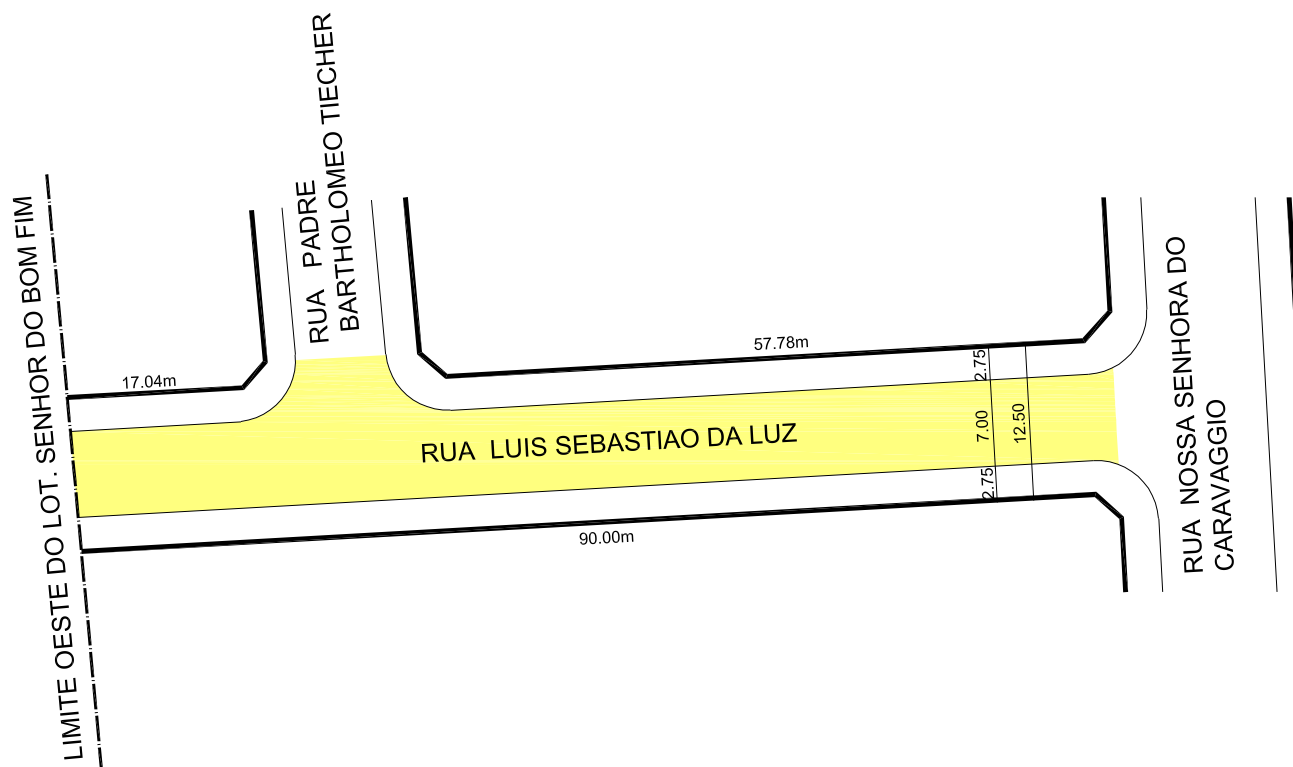

# PREFEITURA MUNICIPAL DE PORTO ALEGRE

SMURB - SPU - COORDENAÇÃO DE INFORMAÇÕES E PROCESSAMENTO  
UNIDADE DE REGISTRO E PROCESSAMENTO II

## CONTROLE DE LOGRADOUROS

LOGRADOURO

R LUIS SEBASTIAO DA LUZ, antiga Rua Tres Mil Setecentos Noventa

LEI DE DENOMINAÇÃO

13.183/2022

OBSERVAÇÕES: **LOGRADOURO PÚBLICO CADASTRADO**  
EM 16 / 09 / 2015, ATRAVÉS DO EXP. N 004.003023.15.0  
LOT. SENHOR DO BOM FIM

DESENHO:

LEONARDO

AERO

2970-4X-IV

CTM

8882047

VISTO:

MZ/UEU

03 / 004

BAIRRO

SARANDI