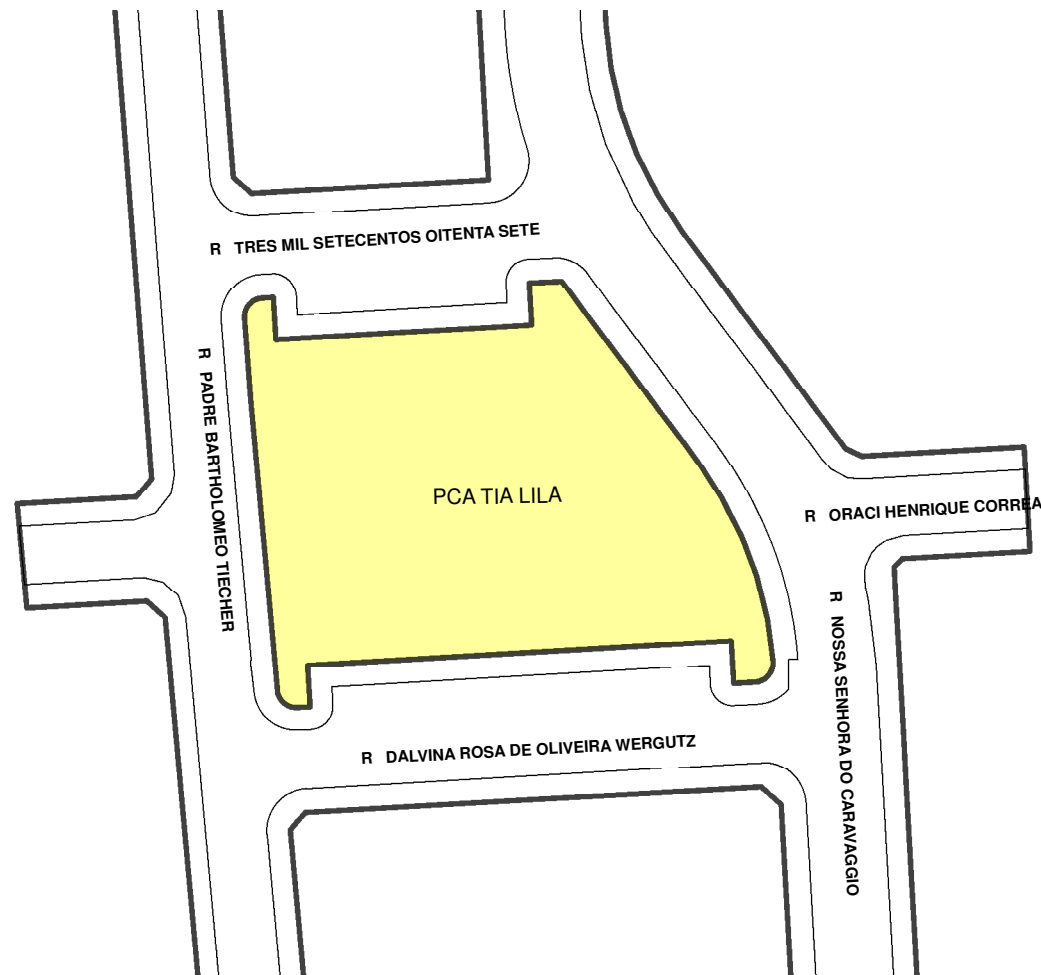

PREFEITURA MUNICIPAL DE PORTO ALEGRE

SMAMUS - DPU - CGIU - UAIU - EIUP

CADASTRO GRAFICO DE LOGRADOUROS

LOGRADOURO:

PCA TIA LILA

LEI DE DENOMINAÇÃO: 13.414/2023

CTM: 8882048

NOME ANTIGO: PCA TRES MIL SETECENTOS NOVENTA DOIS

CROQUI PARCIAL

TRECHO DO LOGRADOURO CADASTRADO

CROQUI TOTAL

INFORMAÇÕES DO CADASTRAMENTO:

INSTRUMENTO ATO ADMINISTRATIVO

PROCESSO Nº: SEI 22.0.000043099-8

DATA DO CADASTRAMENTO: 08/04/2022

OBSERVAÇÕES:
CADASTRADA A PRAÇA PERTENCENTE AO LOTEAMENTO RESIDENCIAL SENHOR DO BOM FIM.