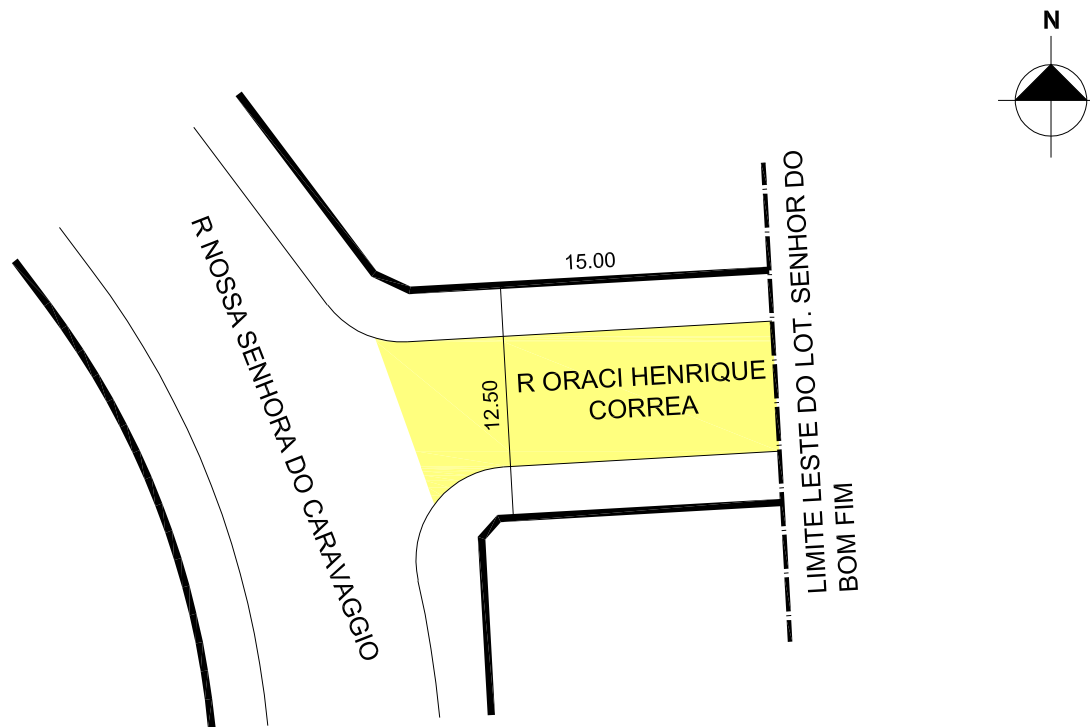

**PREFEITURA MUNICIPAL DE PORTO ALEGRE**

SMURB - SPU - COORDENAÇÃO DE INFORMAÇÕES E PROCESSAMENTO  
UNIDADE DE REGISTRO E PROCESSAMENTO II

**CONTROLE DE LOGRADOUROS**

LOGRADOURO

R ORACI HENRIQUE CORREA, antiga R Tres Mil Setecentos Noventa Três

LEI DE DENOMINAÇÃO

13.100/2022

OBSERVAÇÕES: **LOGRADOURO PÚBLICO CADASTRADO**

EM 16 / 09 / 2015, ATRAVÉS DO EXP. N 004.003023.15.0  
LOT. SENHOR DO BOM FIM

DESENHO:

LEONARDO

AERO

2970-4X-IV

CTM

8882049

VISTO:

MZ/UEU

03 / 004

BAIRRO

SARANDI