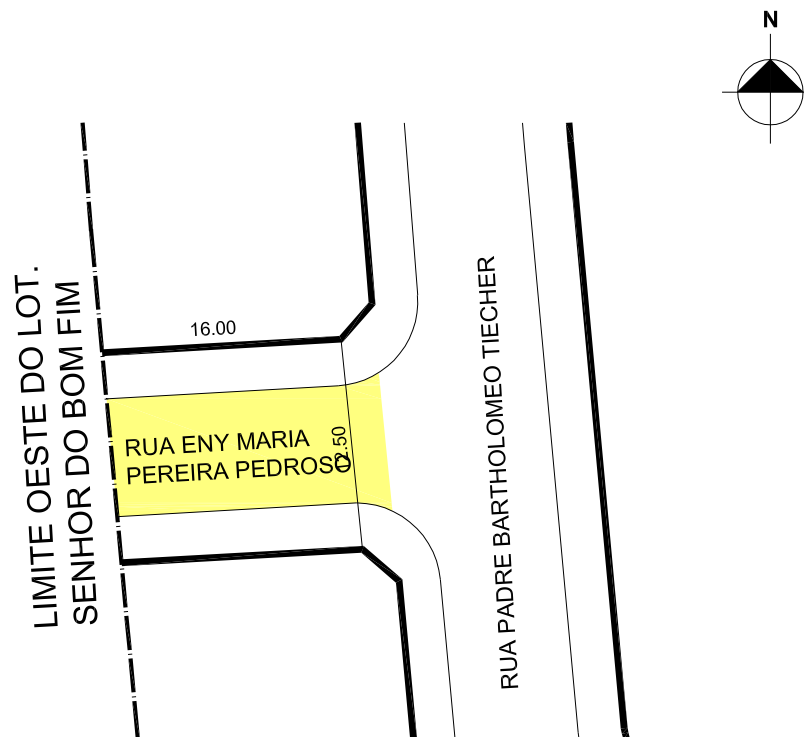

PREFEITURA MUNICIPAL DE PORTO ALEGRE

SMURB - SPU - COORDENAÇÃO DE INFORMAÇÕES E PROCESSAMENTO
UNIDADE DE REGISTRO E PROCESSAMENTO II

CONTROLE DE LOGRADOUROS

LOGRADOURO

R ENY MARIA PEREIRA PEDROSO, antiga R Tres Mil Setecentos Noventa Quatro

LEI DE DENOMINAÇÃO
13.188/2022

OBSERVAÇÕES: **LOGRADOURO PÚBLICO CADASTRADO**
EM 16 / 09 / 2015, ATRAVÉS DO EXP. N 004.003023.15.0
LOT. SENHOR DO BOM FIM

DESENHO:
LEONARDO

AERO
2970-4X-IV

CTM
8882050

VISTO: