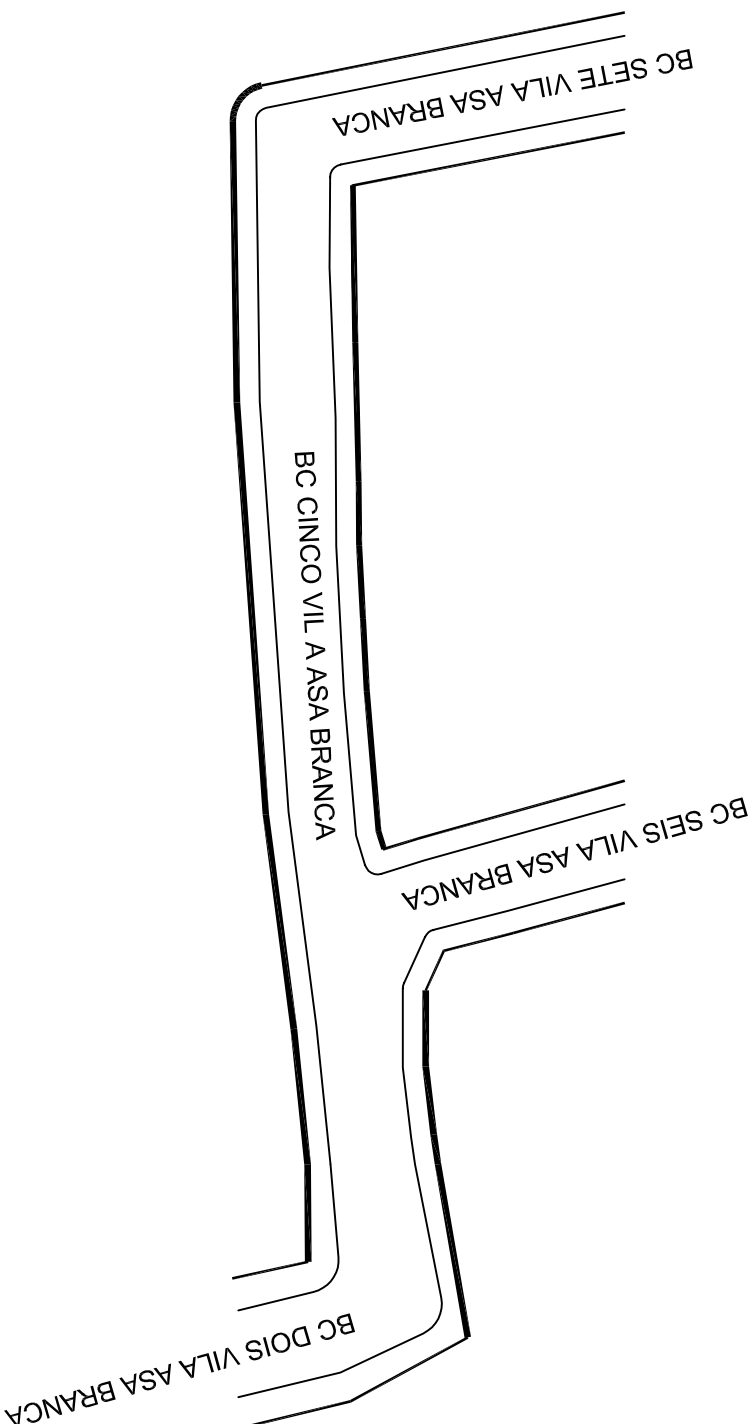

PREFEITURA MUNICIPAL DE PORTO ALEGRE

SMURB - SPU - COORDENAÇÃO DE INFORMAÇÕES E PROCESSAMENTO
UNIDADE DE REGISTRO E PROCESSAMENTO II

CONTROLE DE LOGRADOUROS

LOGRADOURO

BC CINCO VILA ASA BRANCA

LEI DE DENOMINAÇÃO

OBSERVAÇÕES: **LOGRADOURO NÃO CADASTRADO**
PROCESSO QUE SOLICITOU CROQUI Nº 16.0.0000.34058-1

DESENHO:	LEONARDO	AERO	2970-4-X-IV	CTM	8883003
VISTO:		MZ/UEU	02/032	BAIRRO	SARANDI