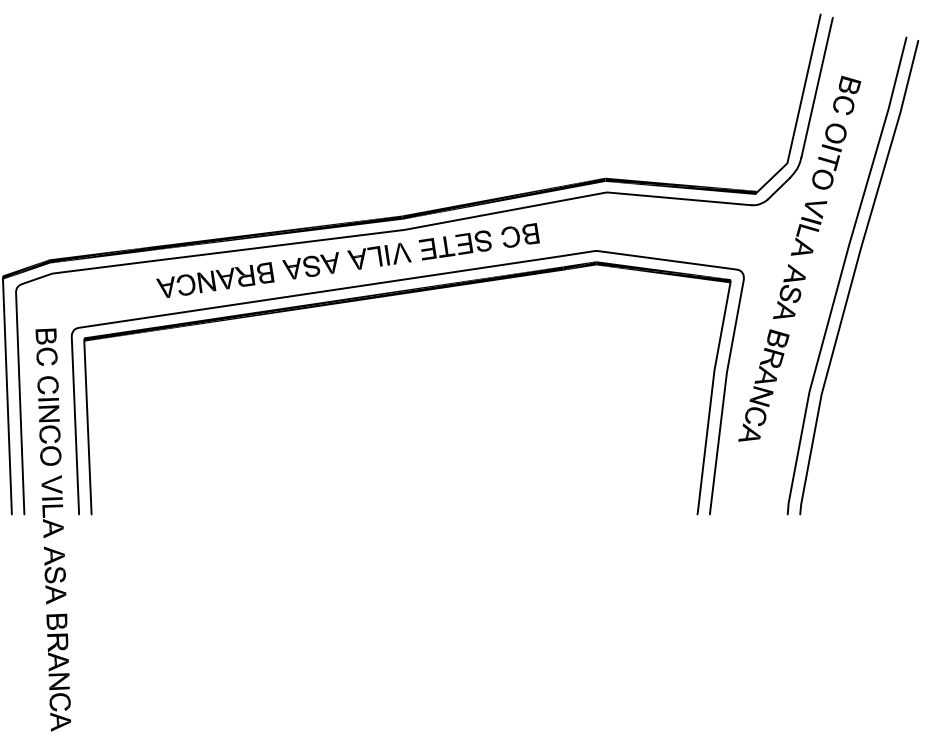

PREFEITURA MUNICIPAL DE PORTO ALEGRE

SMURB - SPU - COORDENAÇÃO DE INFORMAÇÕES E PROCESSAMENTO
UNIDADE DE REGISTRO E PROCESSAMENTO II

CONTROLE DE LOGRADOUROS

LOGRADOURO

BC SETE VILA ASA BRANCA

LEI DE DENOMINAÇÃO

OBSERVAÇÕES: **LOGRADOURO NÃO CADASTRADO**
PROCESSO QUE SOLICITOU CROQUI Nº 16.0.0000.34052-2

DESENHO:

LEONARDO

AERO

2970-4-X-IV

CTM

8883005

VISTO: