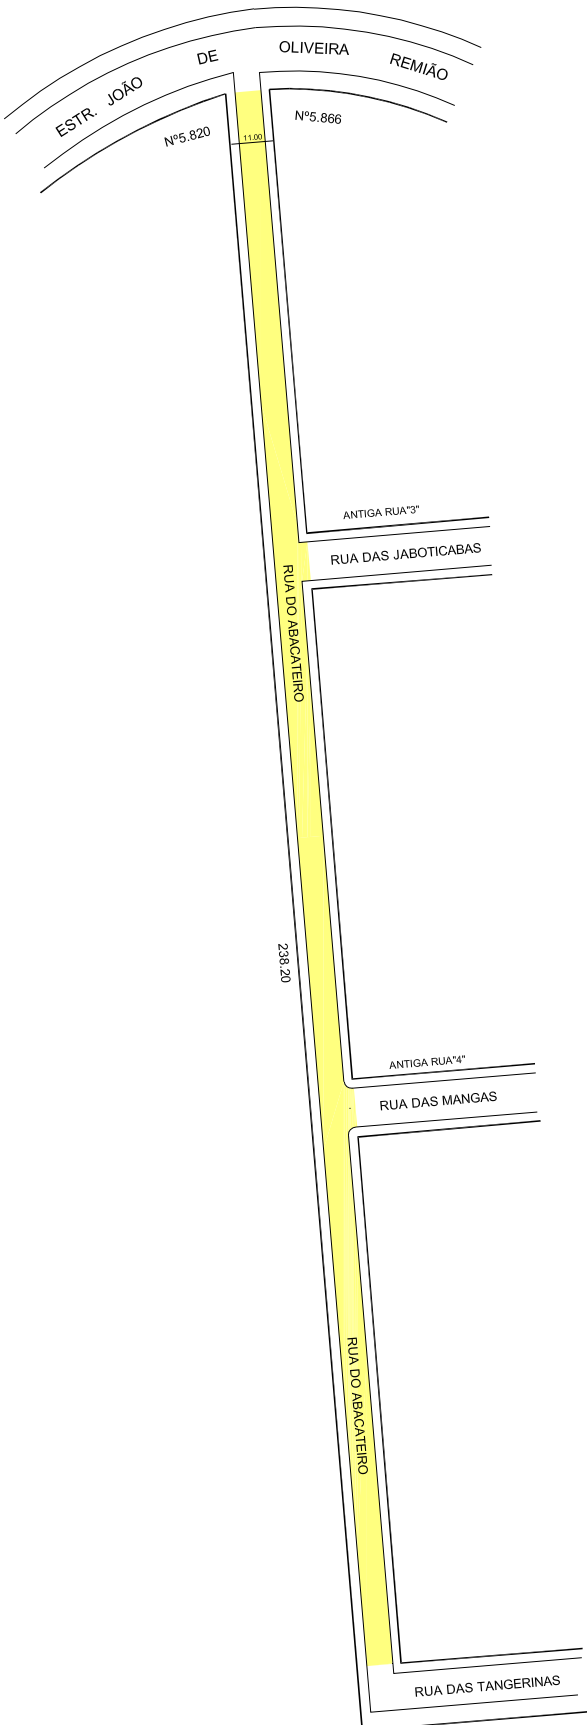

PREFEITURA MUNICIPAL DE PORTO ALEGRE
SMURB - SPU - COORDENAÇÃO DE INFORMAÇÕES E PROCESSAMENTO
UNIDADE DE REGISTRO E PROCESSAMENTO II

CONTROLE DE LOGRADOUROS

LOGRADOURO

R DO ABACATEIRO, antiga Rua "6"

LEI DE DENOMINAÇÃO

6923/91

OBSERVAÇÕES: **LOGRADOURO PÚBLICO CADASTRADO**

CADASTRADO ADM. CONFORME RESOLUÇÃO Nº 147/193 DO CMPDDU EM 30/03/1993,
ATRAVÉS DO EXP. Nº 002.212910.00.8 -EDITAL Nº 24/93 DE 17/06/93.

DESENHO:	ANDRESSA	AERO	2987-2 M - II	CTM	8967028
VISTO:		MZ/UEU	06 / 020	BAIRRO	LOMBA DO PINHEIRO