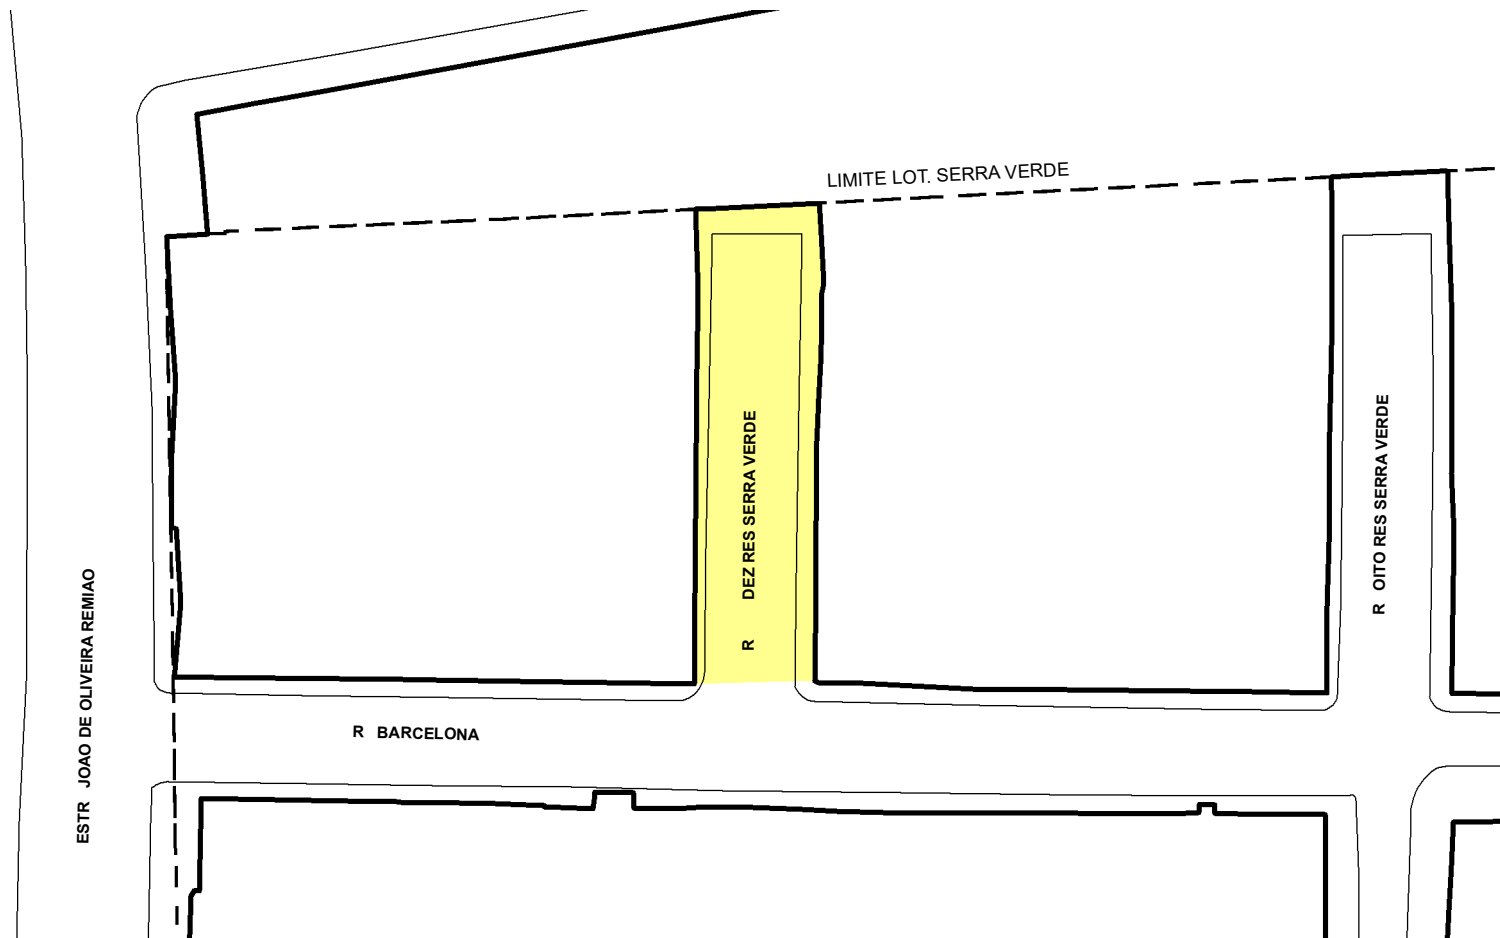

NOME ANTIGO: -

CROQUI TOTAL

INFORMAÇÕES DO CADASTRAMENTO:

TRECHO DO LOGRADOURO CADASTRADO

INSTRUMENTO LOTEAMENTO SERRA VERDE

PROCESSO Nº: SEI 23.0.000119189-6

DATA DO CADASTRAMENTO: 24/01/2025

OBSERVAÇÕES:

EM TODA A EXTENSÃO DA VIA, NOS LIMITES DO LOTEAMENTO, CONFORME PB COMPLEMENTAR (PRANCHA VINCULADA AO PURF APROVADO).