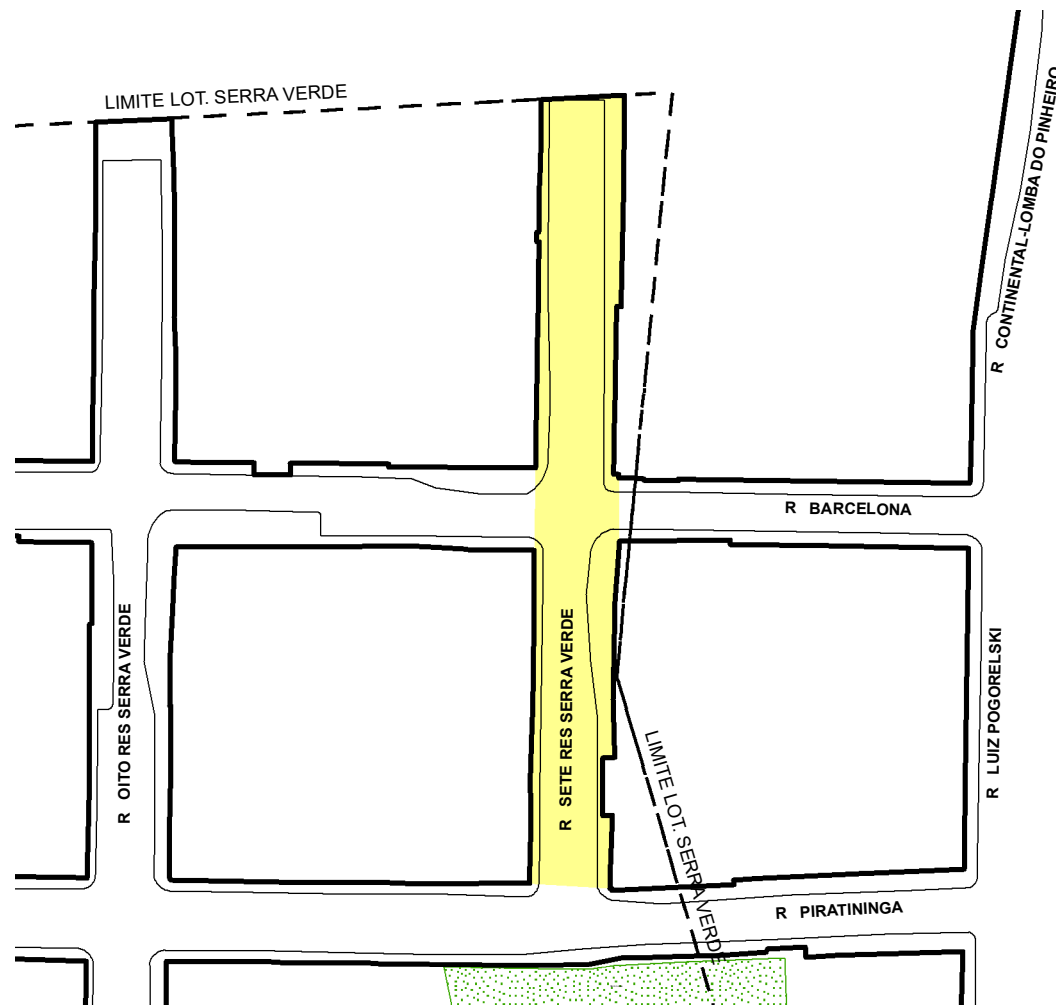

PREFEITURA MUNICIPAL DE PORTO ALEGRE

SMAMUS - DPU - CGIU - UAIU - EIUP

CADASTRO GRAFICO DE LOGRADOUROS

LOGRADOURO:

R SETE RES SERRA VERDE

LEI DE DENOMINAÇÃO: -

CTM:

8968190

NOME ANTIGO: -

CROQUI TOTAL

INFORMAÇÕES DO CADASTRAMENTO:

INSTRUMENTO LOTEAMENTO SERRA VERDE

PROCESSO Nº: SEI 23.0.000119189-6

DATA DO CADASTRAMENTO: 24/01/2025

OBSERVAÇÕES:

EM TODA A EXTENSÃO DA VIA, NOS LIMITES DO LOTEAMENTO, CONFORME PB COMPLEMENTAR (PRANCHA VINCULADA AO PURF APROVADO).

TRECHO DO LOGRADOURO CADASTRADO