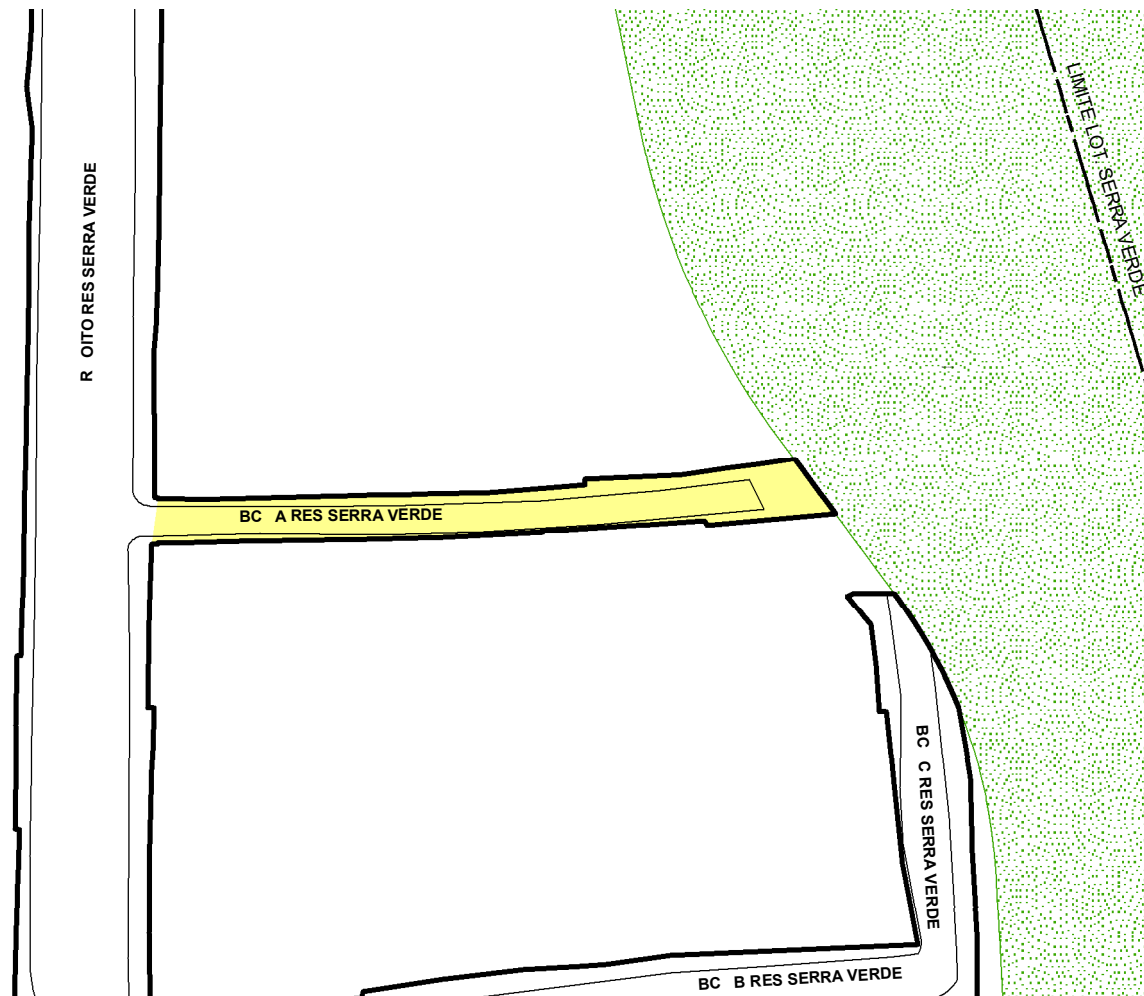

PREFEITURA MUNICIPAL DE PORTO ALEGRE

SMAMUS - DPU - CGIU - UAIU - EIUP

CADASTRO GRAFICO DE LOGRADOUROS

LOGRADOURO:

BC A RES SERRA VERDE

LEI DE DENOMINAÇÃO: -

CTM:

8968398

NOME ANTIGO: -

CROQUI TOTAL

INFORMAÇÕES DO CADASTRAMENTO:

INSTRUMENTO LOTEAMENTO SERRA VERDE

PROCESSO Nº: SEI 23.0.000119189-6

DATA DO CADASTRAMENTO: 24/01/2025

OBSERVAÇÕES:

EM TODA A EXTENSÃO DA VIA, NOS LIMITES DO LOTEAMENTO, CONFORME PB COMPLEMENTAR (PRANCHA VINCULADA AO PURF APROVADO).

 TRECHO DO LOGRADOURO CADASTRADO