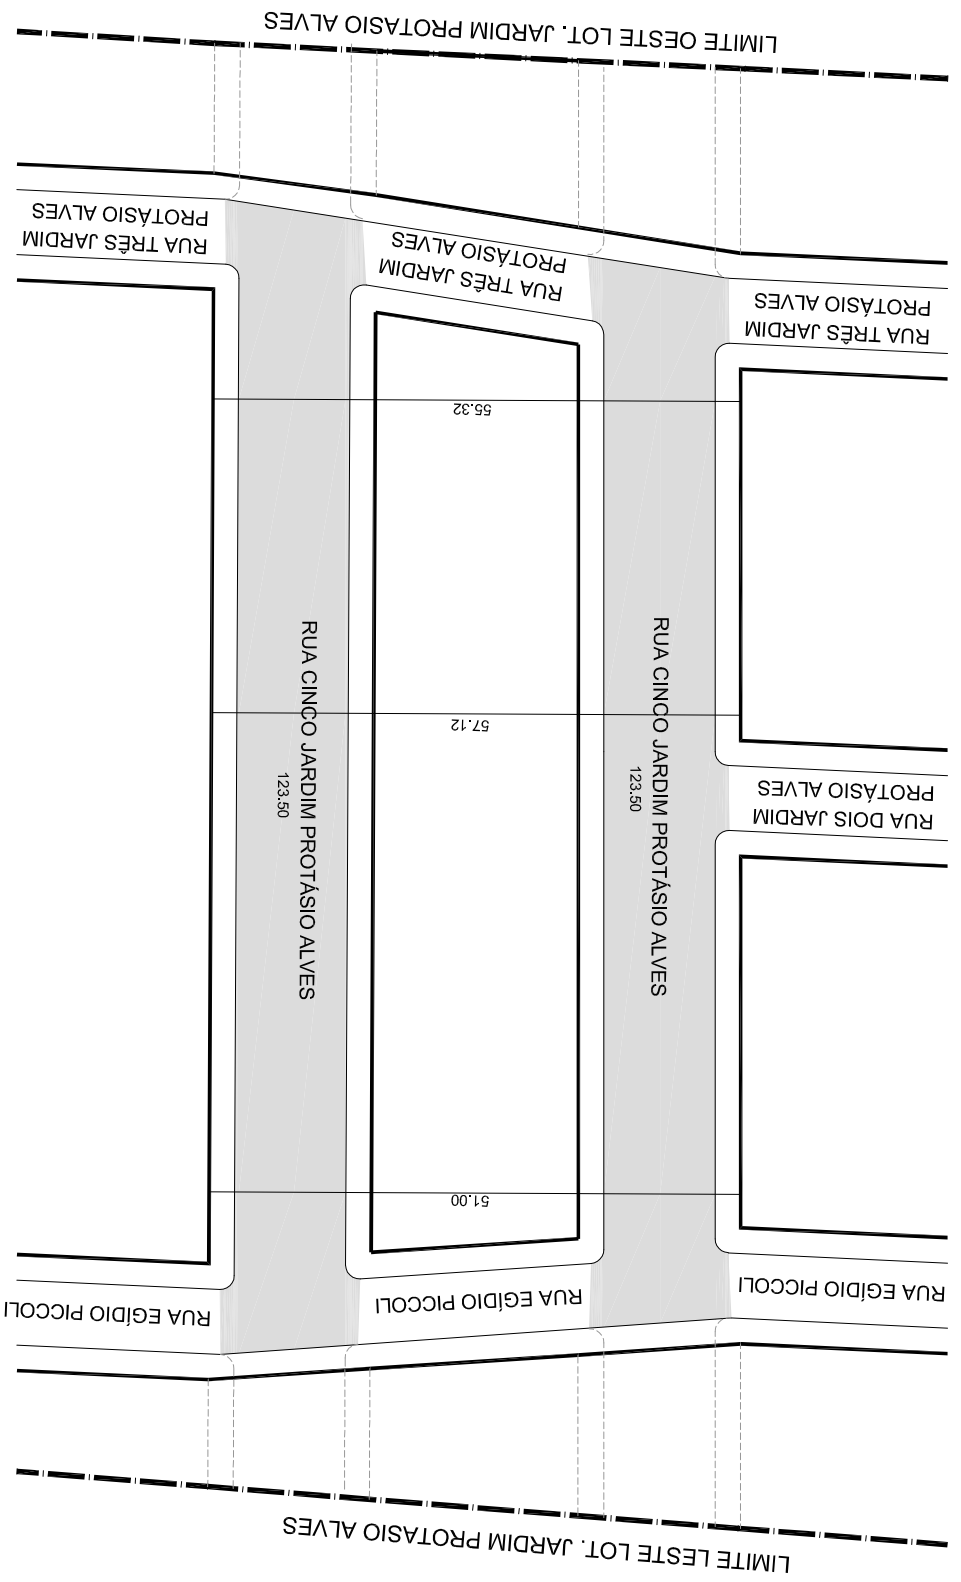

PREFEITURA MUNICIPAL DE PORTO ALEGRE
SMURB - SPU - COORDENAÇÃO DE INFORMAÇÕES E PROCESSAMENTO
UNIDADE DE REGISTRO E PROCESSAMENTO II

CONTROLE DE LOGRADOUROS

LOGRADOURO

RUA CINCO JARDIM PROTASIO ALVES, antiga Rua D Vila Nossa Senhora da Salete

LEI DE DENOMINAÇÃO

12.112 / 2016 - alterou bairro

OBSERVAÇÕES: **LOGRADOURO PÚBLICO CADASTRADO**
EM 29 / 09 / 2016, ATRAVÉS DO EXPEDIENTE N 002.400051.00.0
LOTEAMENTO JARDIM PROTASIO ALVES

DESENHO:	CAMILLA	AERO	2987-2-C-IV	CTM	8976052
VISTO:		MZ/UEU	04 / 008	BAIRRO	