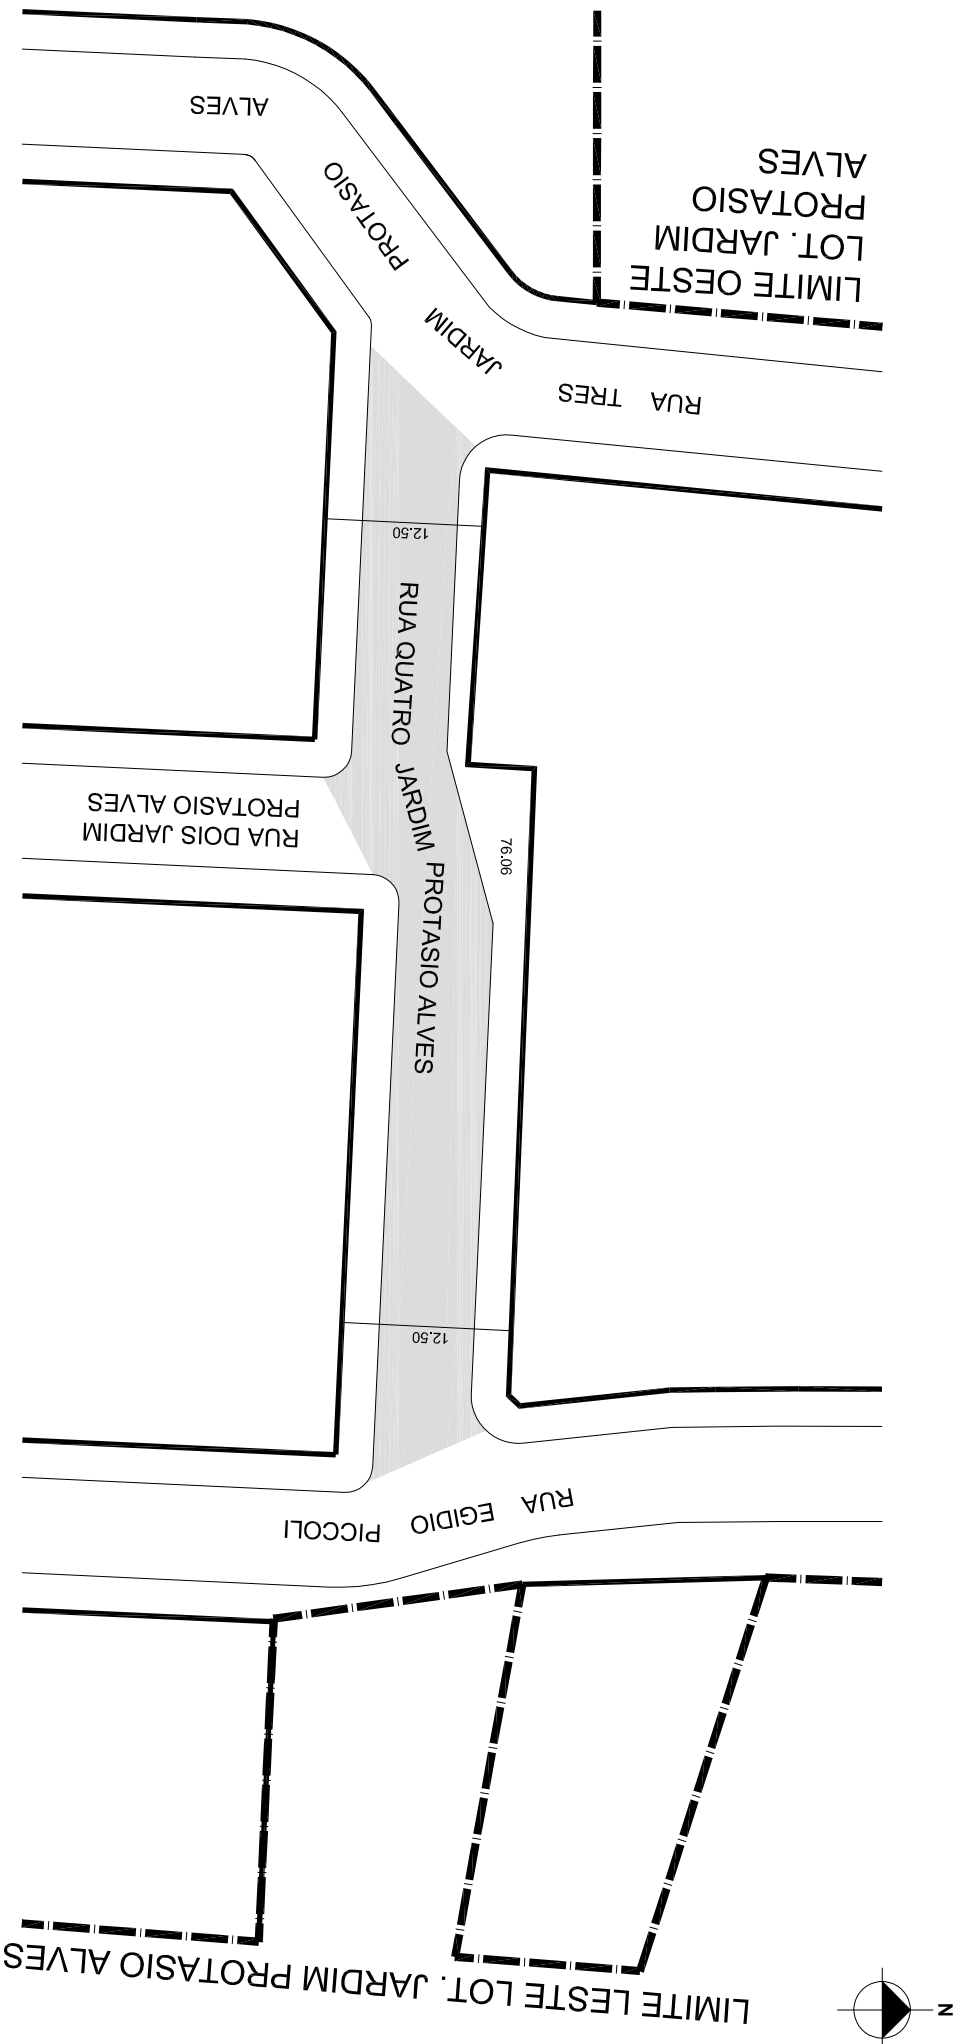

PREFEITURA MUNICIPAL DE PORTO ALEGRE

SMURB - SPU - COORDENAÇÃO DE INFORMAÇÕES E PROCESSAMENTO
UNIDADE DE REGISTRO E PROCESSAMENTO II

CONTROLE DE LOGRADOUROS

LOGRADOURO

RUA QUATRO JARDIM PROTASIO ALVES, antiga Rua C Vila Nossa Senhora da Salete

LEI DE DENOMINAÇÃO

12.112 / 2016 - alterou bairro

OBSERVAÇÕES: LOGRADOURO PÚBLICO CADASTRADO

EM 29 / 09 / 2016, ATRAVÉS DO EXPEDIENTE N 002.400051.00.0
LOTEAMENTO JARDIM PROTASIO ALVES

DESENHO:	CAMILLA	AERO	2987-2-C-IV	CTM	8976086
VISTO:		MZ/UEU	04 / 008	BAIRRO	