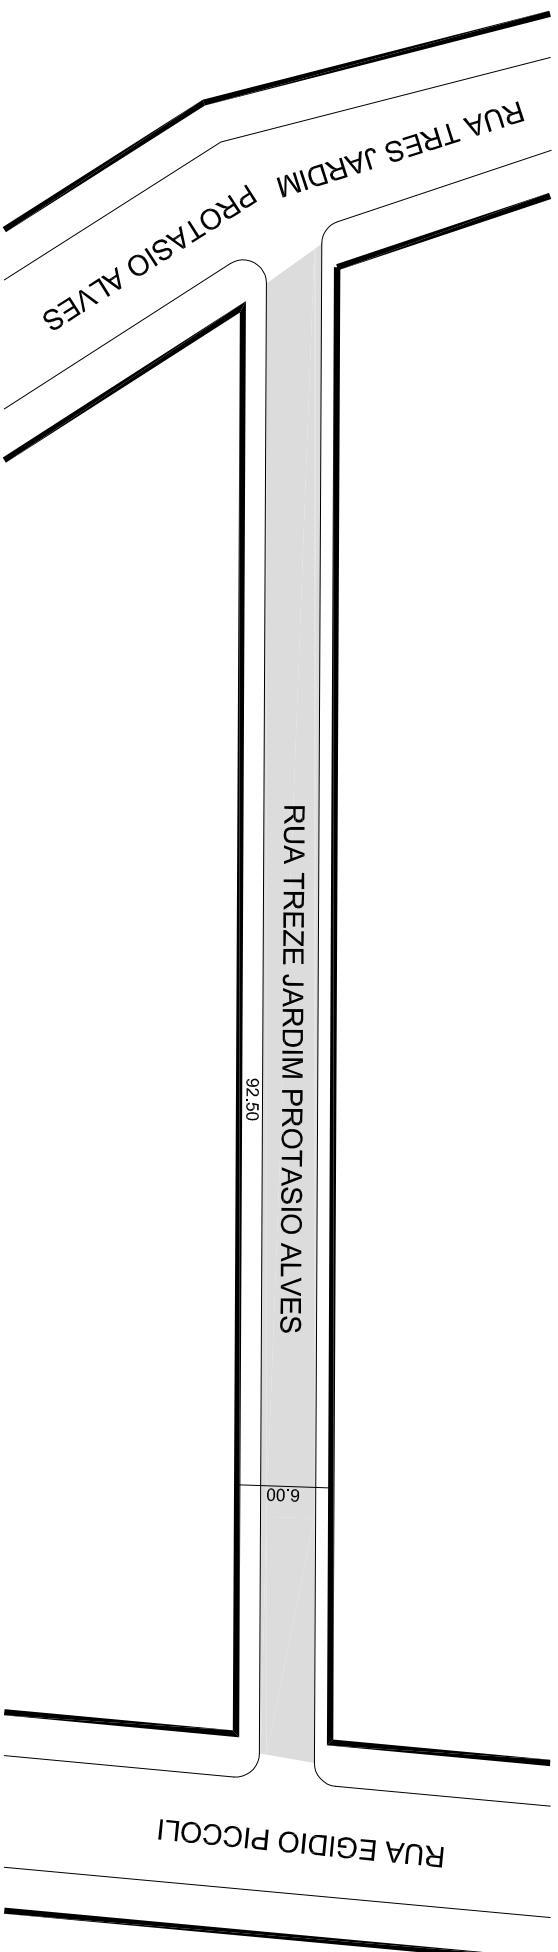

PREFEITURA MUNICIPAL DE PORTO ALEGRE
SMURB - SPU - COORDENAÇÃO DE INFORMAÇÕES E PROCESSAMENTO
UNIDADE DE REGISTRO E PROCESSAMENTO II

CONTROLE DE LOGRADOUROS

LOGRADOURO

RUA TREZE JARDIM PROTASIO ALVES, antigo Ac Oito Jardim Protasio Alves

LEI DE DENOMINAÇÃO

12.112 / 2016 - alterou bairro

OBSERVAÇÕES: **LOGRADOURO PÚBLICO CADASTRADO**
EM 29 / 09 / 2016, ATRAVÉS DO EXPEDIENTE N 002.400051.00.0
LOTEAMENTO JARDIM PROTÁSIO ALVES

DESENHO:

CAMILLA

AERO

2987-2-C-IV

CTM

8976276

VISTO:

MZ/UEU

04 / 008

BAIRRO
