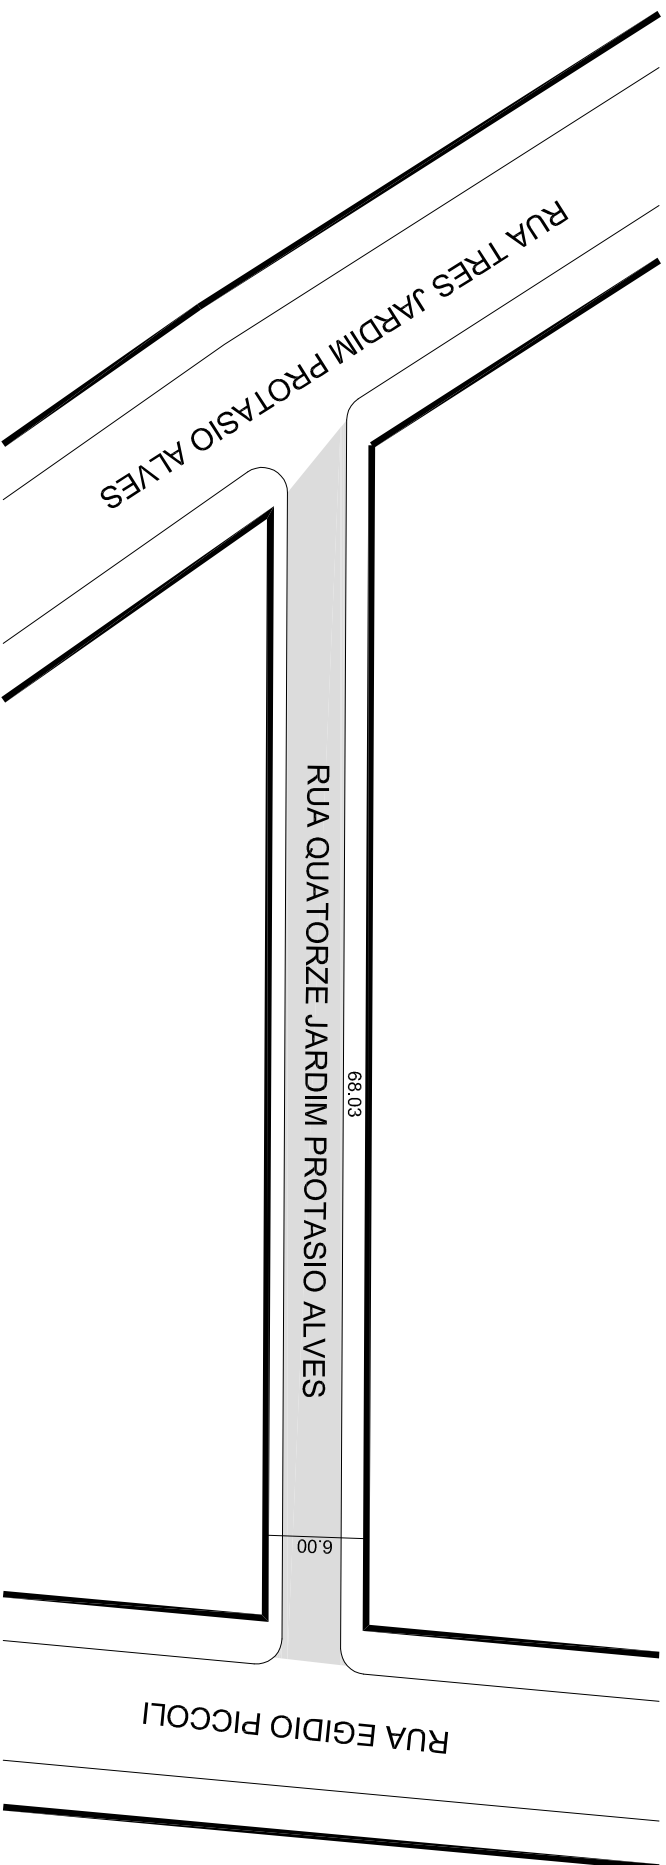

**PREFEITURA MUNICIPAL DE PORTO ALEGRE**  
SMURB - SPU - COORDENAÇÃO DE INFORMAÇÕES E PROCESSAMENTO  
UNIDADE DE REGISTRO E PROCESSAMENTO II

**CONTROLE DE LOGRADOUROS**

LOGRADOURO

**RUA QUATORZE JARDIM PROTASIO ALVES, antigo Ac Nove Jardim Protasio Alves**

LEI DE DENOMINAÇÃO

12.112 / 2016 - alterou bairro

OBSERVAÇÕES: **LOGRADOURO PÚBLICO CADASTRADO**  
EM 29 / 09 / 2016, ATRAVÉS DO EXPEDIENTE N 002.400051.00.0  
LOTEAMENTO JARDIM PROTÁSIO ALVES

DESENHO:

CAMILLA

AERO

2987-2-C-IV

CTM

8976284

VISTO:

MZ/UEU

04 / 008

BAIRRO