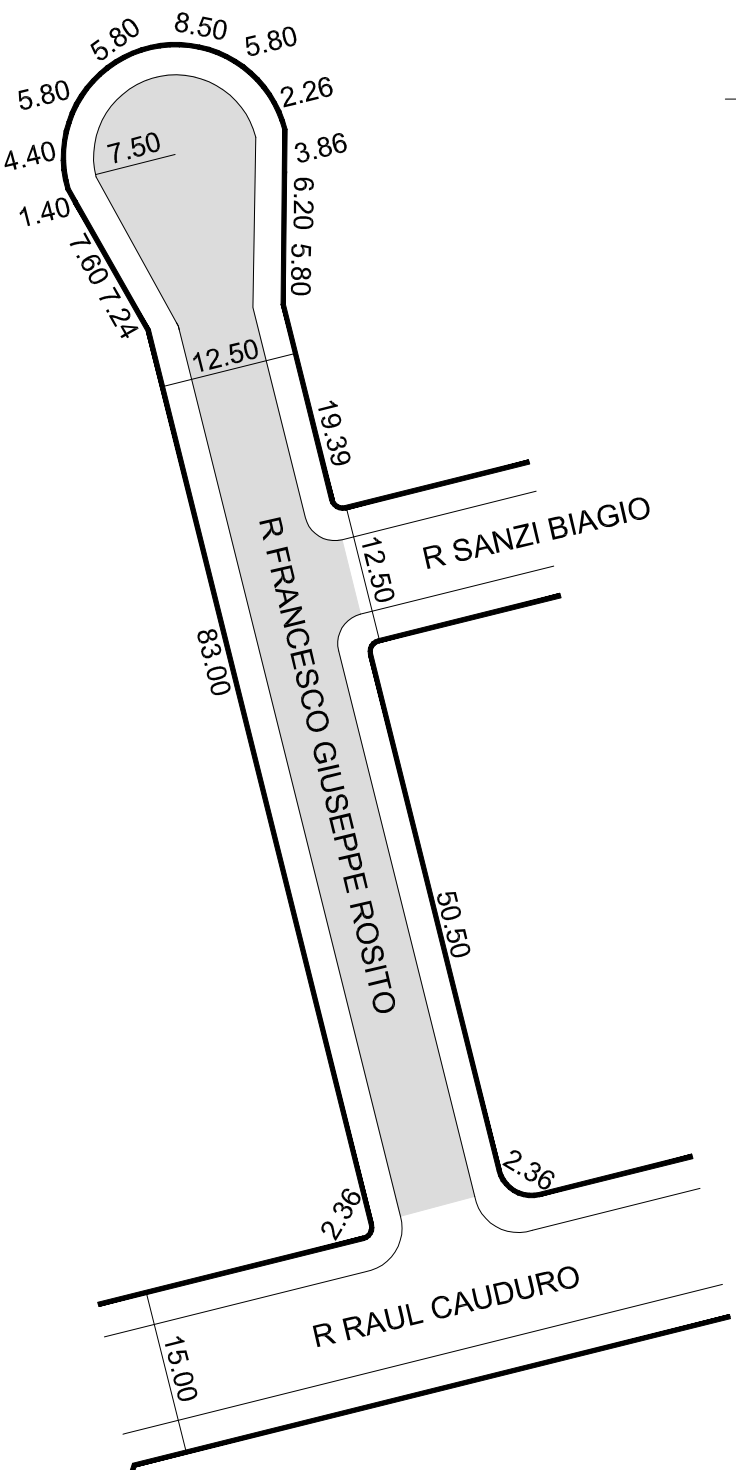

**PREFEITURA MUNICIPAL DE PORTO ALEGRE**  
SMURB - SPU - COORDENAÇÃO DE INFORMAÇÕES E PROCESSAMENTO  
UNIDADE DE REGISTRO E PROCESSAMENTO II

**CONTROLE DE LOGRADOUROS**

LOGRADOURO

R FRANCESCO GIUSEPPE ROSITO, antiga Rua Três Mil Sessenta Dois

LEI DE DENOMINAÇÃO

12.092/16

**OBSERVAÇÕES: LOGRADOURO PÚBLICO CADASTRADO**

TRECHO DE APROX. 117,17M DE EXTENSÃO E GABARITO MÉDIO DE 12,50M, EM 11 / 06 / 2018,  
ATRAVÉS DO EXP. N 002.288008.00.3  
LOTEAMENTO JARDIM SAFIRA/ JARDIM ALLEGRA

DESENHO:

LORENZO

AERO

2987-2-C-IV

CTM

8977020

VISTO:

MZ/UEU

03/104

BAIRRO

MÁRIO QUINTANA