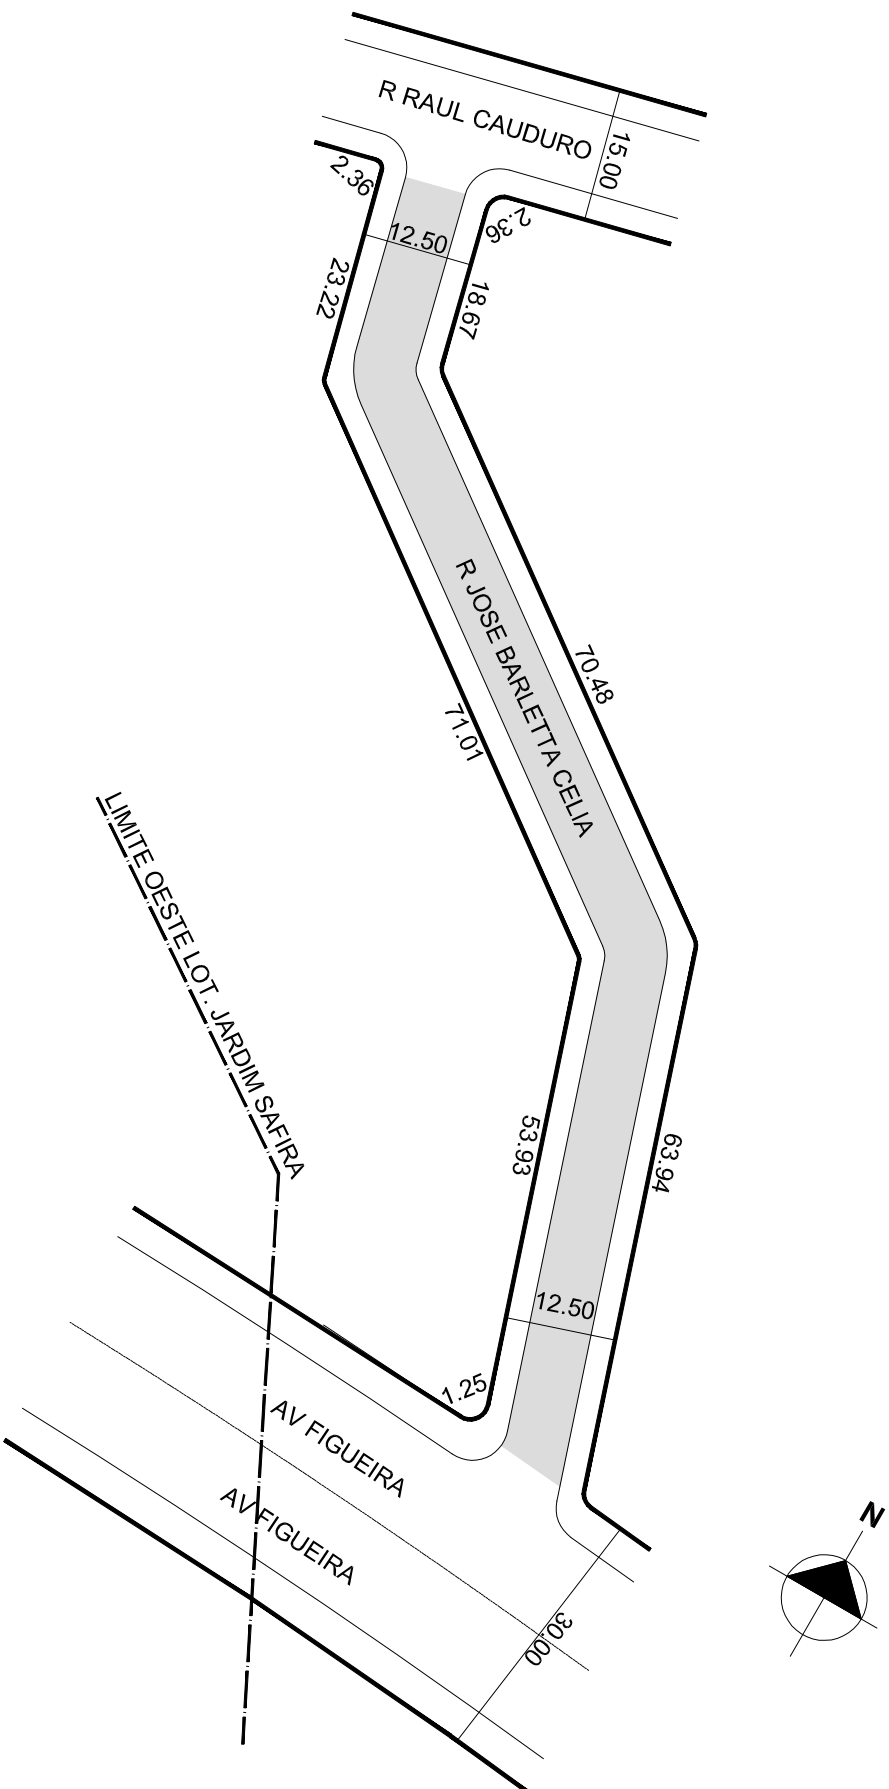

**PREFEITURA MUNICIPAL DE PORTO ALEGRE**  
SMURB - SPU - COORDENAÇÃO DE INFORMAÇÕES E PROCESSAMENTO  
UNIDADE DE REGISTRO E PROCESSAMENTO II

**CONTROLE DE LOGRADOUROS**

LOGRADOURO

JOSE BARLETTA CELIA, antiga Rua Três Mil Sessenta Quatro- Jardim Safira

LEI DE DENOMINAÇÃO

12.092/16

**OBSERVAÇÕES: LOGRADOURO PÚBLICO CADASTRADO**

TRECHO DE APROX. 155,46M DE EXTENSÃO E GABARITO MÉDIO DE 12,50M, EM  
11/06/2018, ATRAVÉS DO EXP. Nº 002.288008.00.3  
LOTEAMENTO JARDIM SAFIRA/ JARDIM ALLEGRA

DESENHO:

LORENZO

AERO

2987-2-C-IV

CTM

8977021

VISTO:

MZ/UEU

03/104

BAIRRO

MÁRIO QUINTANA