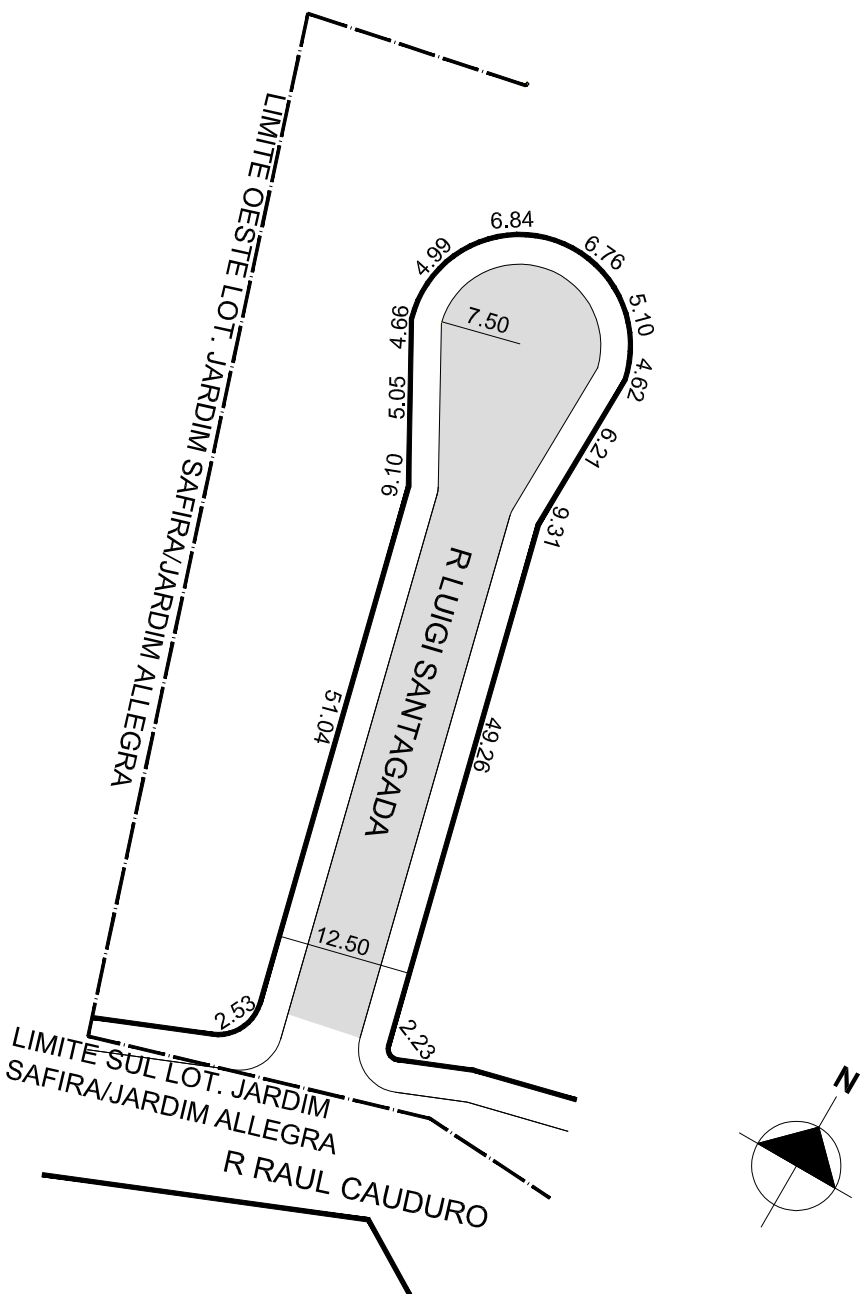

**PREFEITURA MUNICIPAL DE PORTO ALEGRE**  
SMURB - SPU - COORDENAÇÃO DE INFORMAÇÕES E PROCESSAMENTO  
UNIDADE DE REGISTRO E PROCESSAMENTO II

**CONTROLE DE LOGRADOUROS**

LOGRADOURO

R LUIGI SANTAGADA, antiga Rua Tres Mil Setenta Três - Jardim Safira

LEI DE DENOMINAÇÃO

12.092/16

OBSERVAÇÕES: **LOGRADOURO PÚBLICO CADASTRADO**  
TRECHO DE APROX. 84,21M DE EXTENSÃO E GABARITO MÉDIO DE 12,50M, EM 11 / 06 / 2018,  
ATRAVÉS DO EXP. Nº 002.288008.00.3  
LOTEAMENTO JARDIM SAFIRA/ JARDIM ALLEGRA

DESENHO:

LORENZO

AERO

2987-2-C-IV

CTM

8977022

VISTO:

MZ/UEU

03/104

BAIRRO

MÁRIO QUINTANA