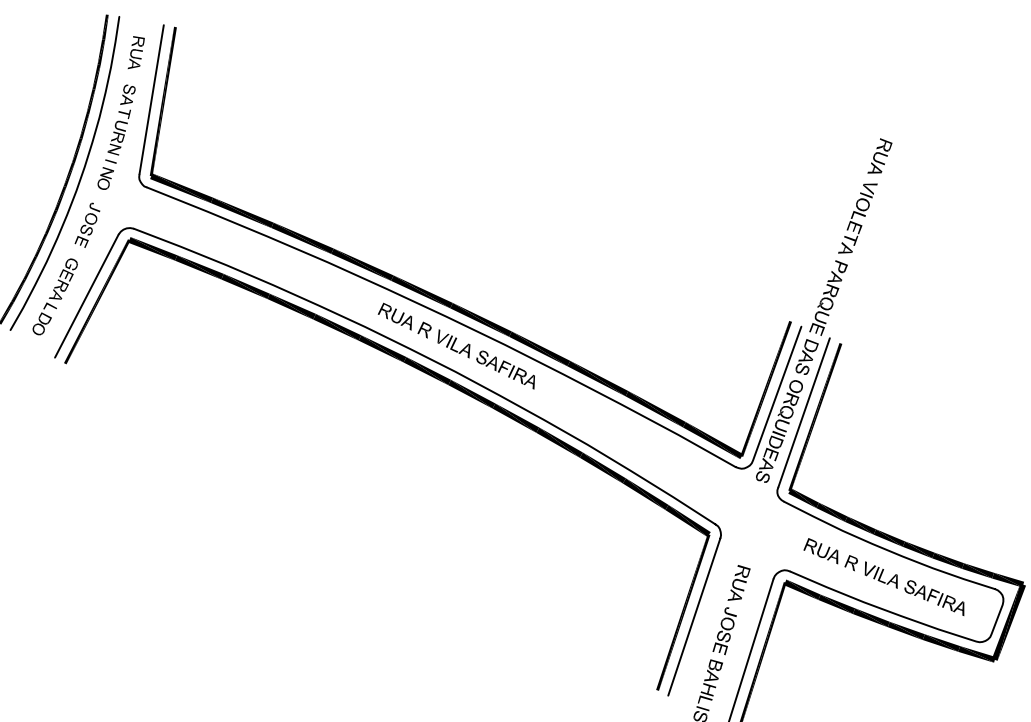

PREFEITURA MUNICIPAL DE PORTO ALEGRE

SMURB - SPU - COORDENAÇÃO DE INFORMAÇÕES E PROCESSAMENTO
UNIDADE DE REGISTRO E PROCESSAMENTO II

CONTROLE DE LOGRADOUROS

LOGRADOURO

RUA R VILA SAFIRA

LEI DE DENOMINAÇÃO

OBSERVAÇÕES: **LOGRADOURO NÃO CADASTRADO**
PROCESSO QUE SOLICITOU CROQUI SEI: 16.0.000035124-9

DESENHO:	FABRICIO	AERO	2987-2-C-IV	CTM	8977027
VISTO:		MZ/UEU	03/122	BAIRRO	MARIO QUINTANA