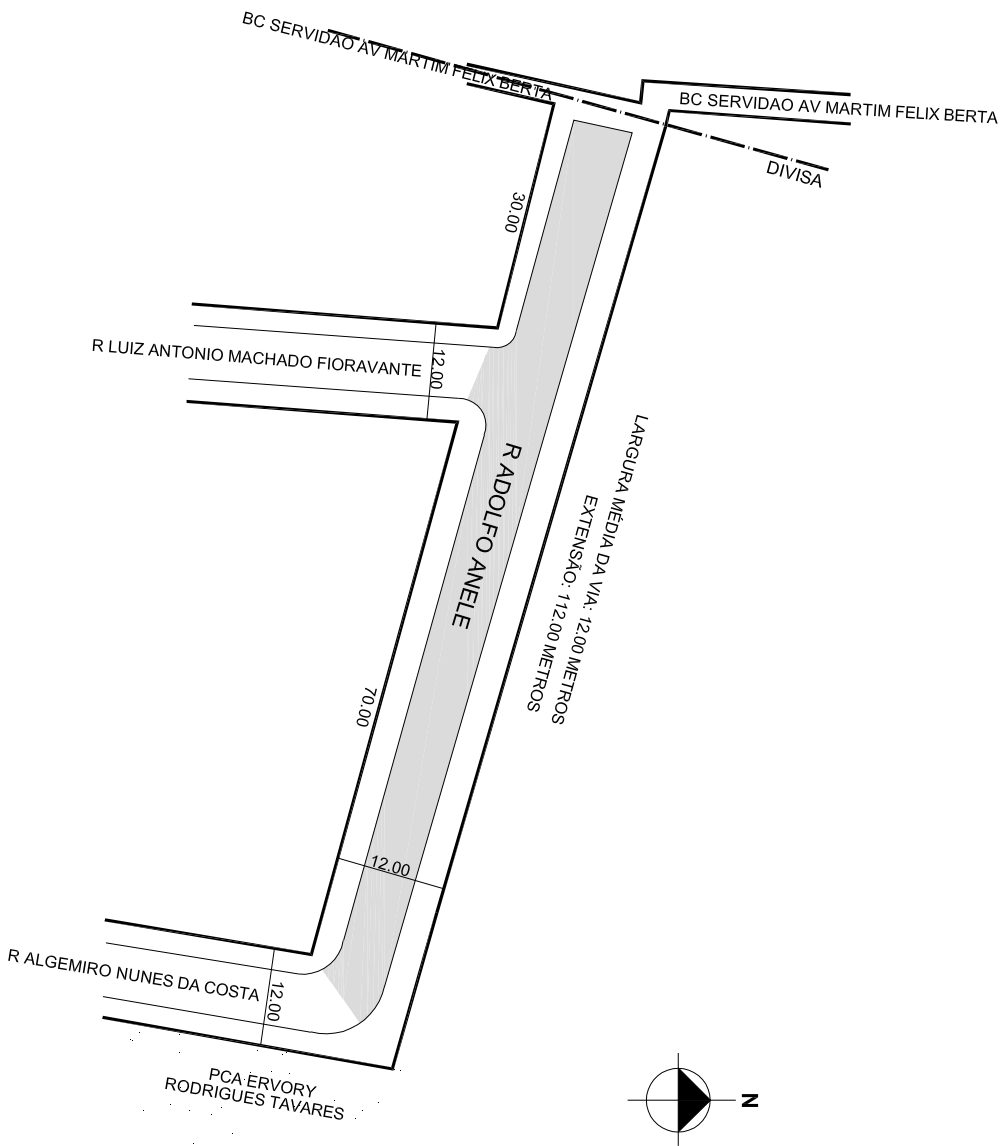

PREFEITURA MUNICIPAL DE PORTO ALEGRE
SMURB - SPU - COORDENAÇÃO DE INFORMAÇÕES E PROCESSAMENTO
UNIDADE DE REGISTRO E PROCESSAMENTO II

CONTROLE DE LOGRADOUROS

LOGRADOURO
R ADOLFO ANEILE, antiga Rua V

LEI DE DENOMINAÇÃO
7.933/96

OBSERVAÇÕES: **LOGRADOURO PÚBLICO CADASTRADO**
DE ACORDO COM A L.C. 140/86 PELO EXPEDIENTE ÚNICO 002.218843.00.0 EM 16/10/91
LOTAMENTO VILA SAFIRA

DESENHO:	SHERLEN	AERO	2987-2 C-IV	CTM	8977035
VISTO:		MZ/UEU	03 / 122	BAIRRO	MARIO QUINTANA