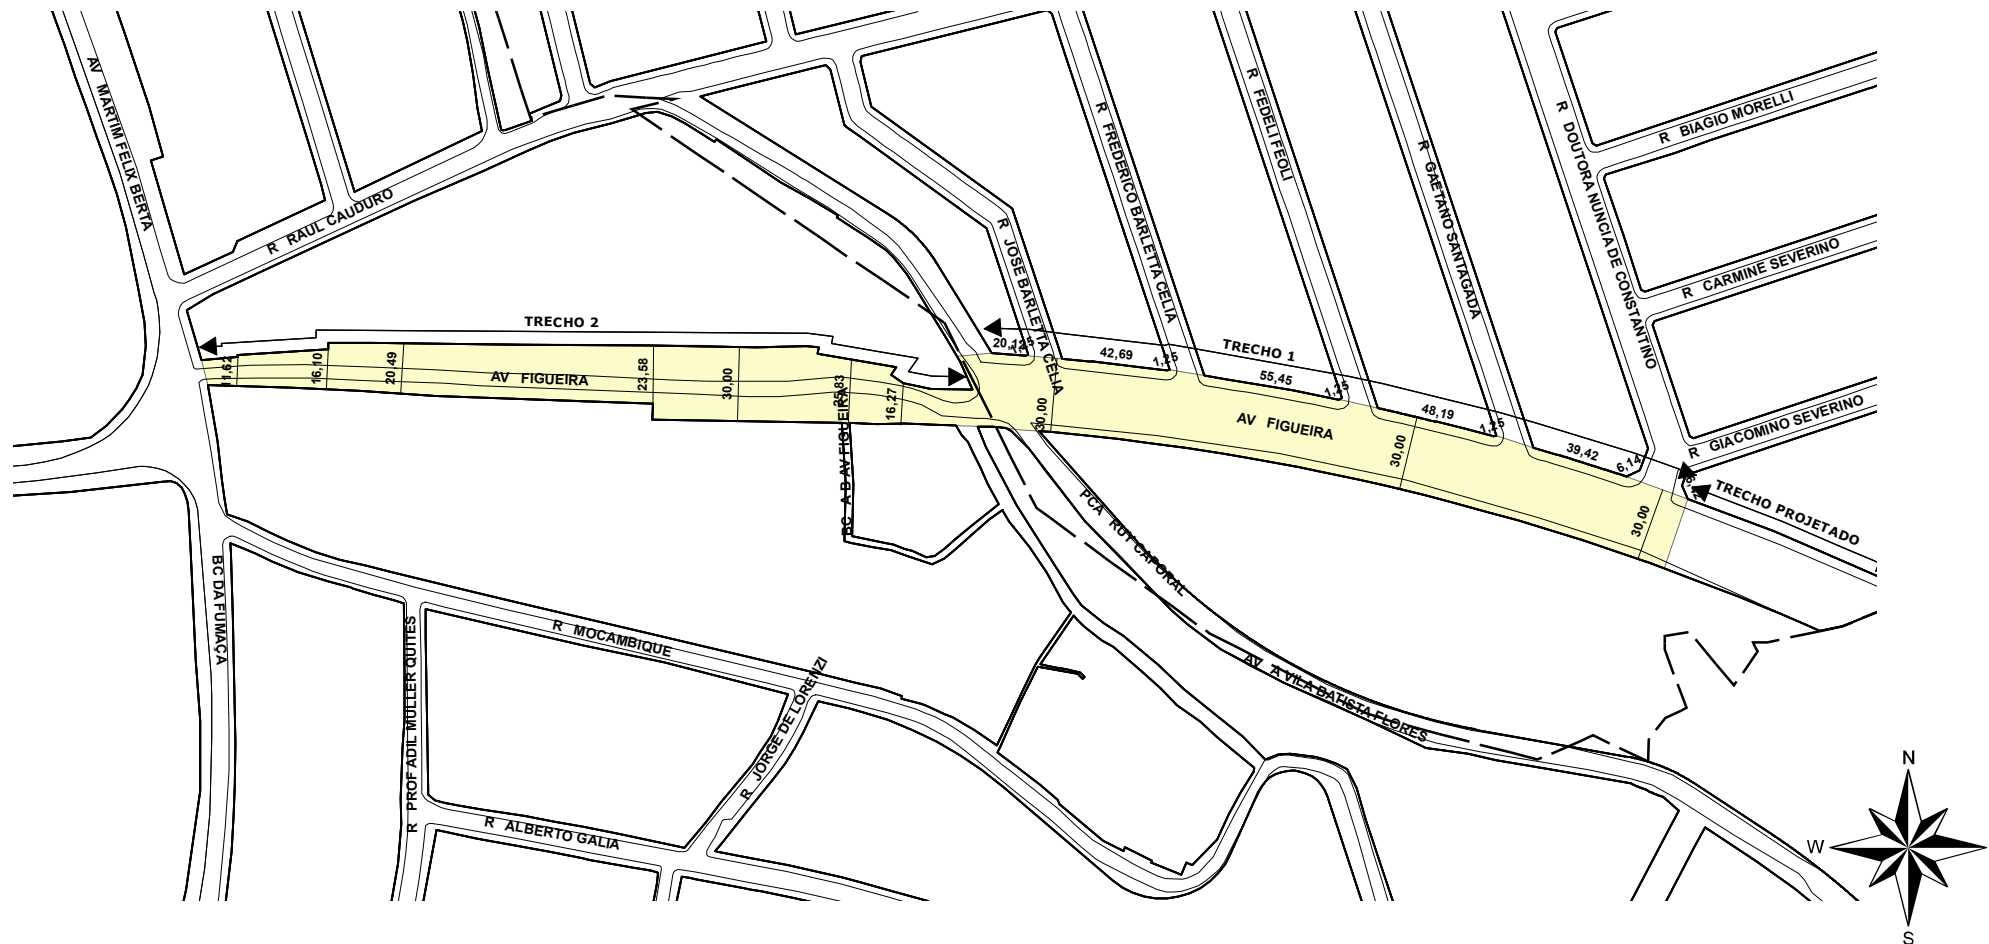

PREFEITURA MUNICIPAL DE PORTO ALEGRE

SMAMS - SPU - COORDENAÇÃO DE INFORMAÇÕES E PROCESSAMENTO

CONTROLE DE LOGRADOUROS

LOGRADOURO:
AV FIGUEIRA

CTM: **8977308**

CADASTRADO ou TRECHO CADASTRADO

PROJETADO PARCELAMENTO DE SOLO

OBSERVAÇÕES:

TRECHO 1: ENTRE O LIMITE OESTE DO LOT. JARDIM SAFIRA/JARDIM ALLEGRA E A RUA DOUTORA NUNCIA DE CONSTANTINO COM GABARITO MÉDIO DE 30,00M, EM 11/06/2018, ATRAVÉS DO E.U. N° 002.288008.00.3.

TRECHO 2: ENTRE A AV MARTIM FELIX BERTA E A AV A VILA BATISTA FLORES, COM GABARITO VARIÁVEL ENTRE 11,62M A 30,00M, EM 02/10/2018, ATRAVÉS DO PROCESSO SEI N° 18.0.000004980-4.

LEI DE DENOMINAÇÃO:

-

NOME ANTIGO:

-