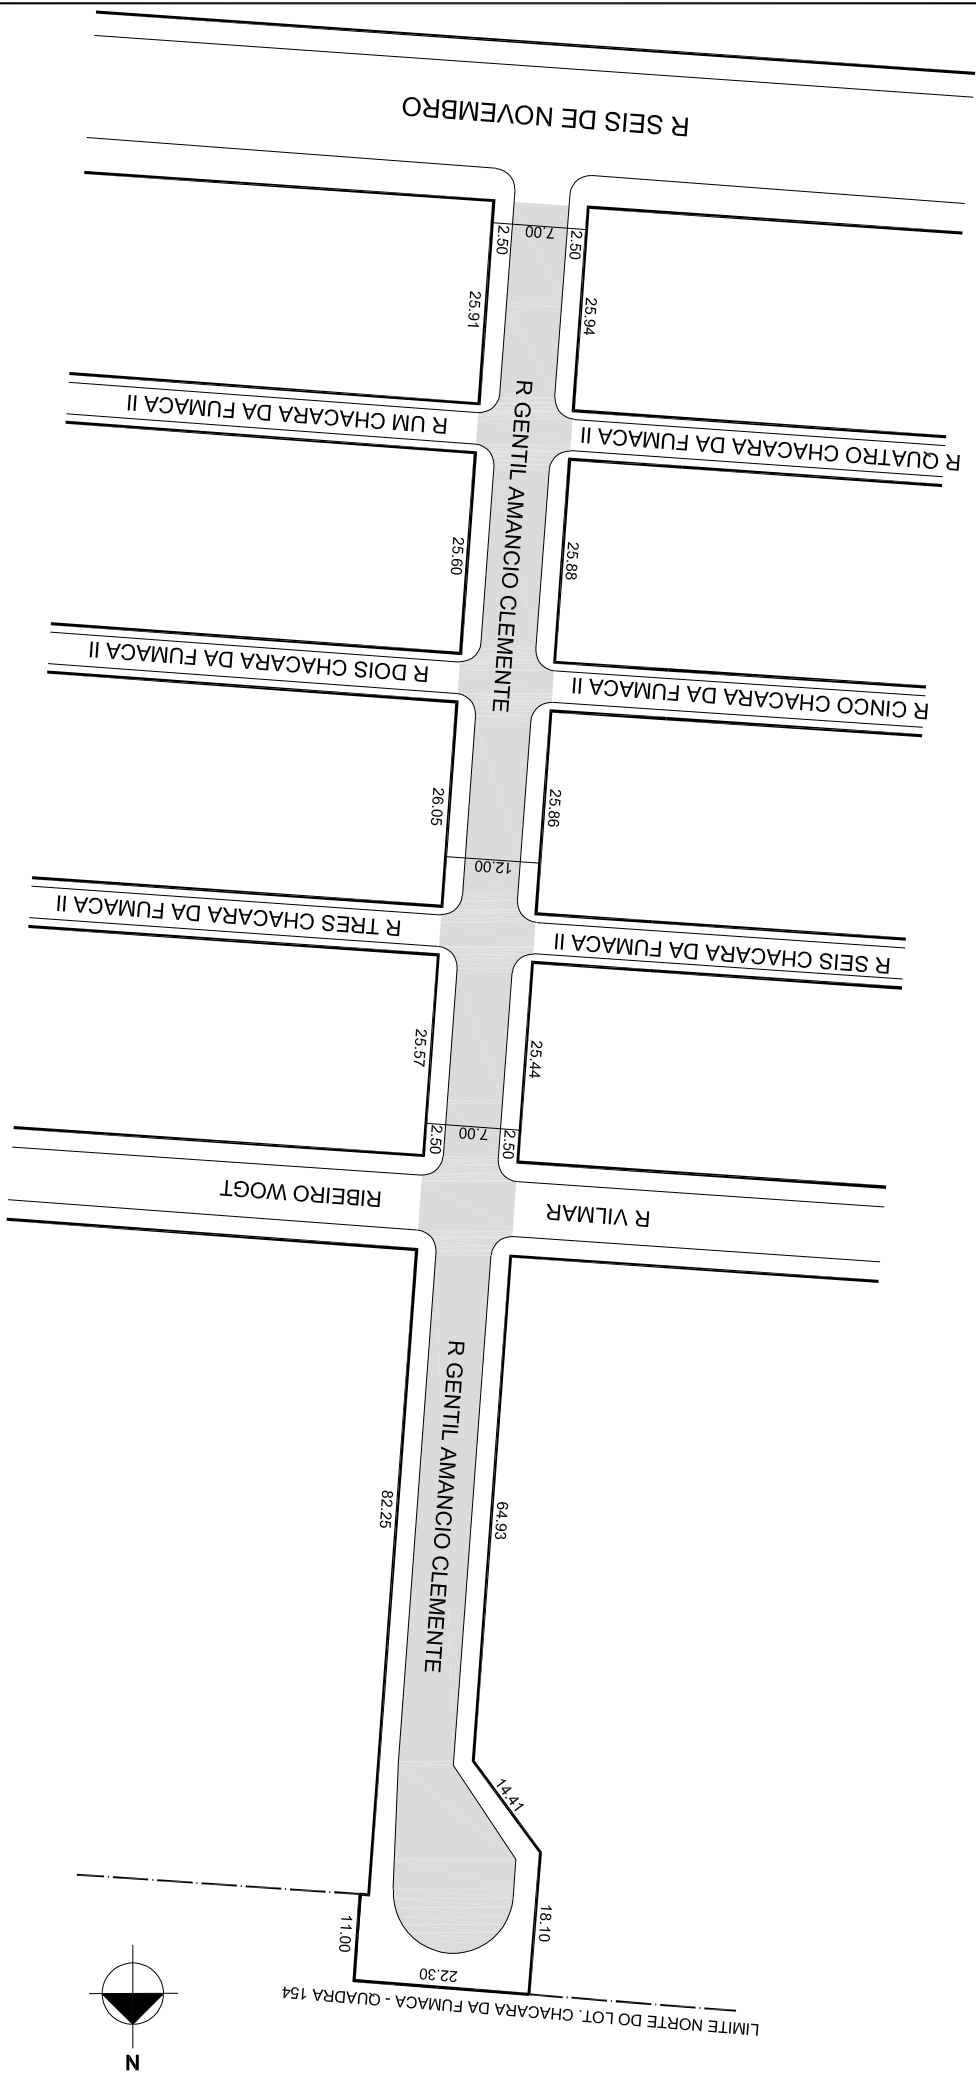

PREFEITURA MUNICIPAL DE PORTO ALEGRE
SMURB - SPU - COORDENAÇÃO DE INFORMAÇÕES E PROCESSAMENTO
UNIDADE DE REGISTRO E PROCESSAMENTO II

CONTROLE DE LOGRADOUROS

LOGRADOURO

R GENTIL AMANCIO CLEMENTE, antiga Rua Dois Mil Novecentos Trinta Um

LEI DE DENOMINAÇÃO

8.021/97

OBSERVAÇÕES: LOGRADOURO PÚBLICO CADASTRADO

TRECHO DE 230,62M DE EXTENSÃO E GABARITO MEDIO DE 12,00M, EM 12/07/2017,
ATRAVÉS DO E.U. 002.224983.00.9,
LOT. CHACARA DA FUMACA - QUADRA 154

DESENHO:	VITOR	AERO	2987-2 C-IV	CTM	8977449
VISTO:	MZ/UEU	03 / 122		BAIRRO	MARIO QUINTANA