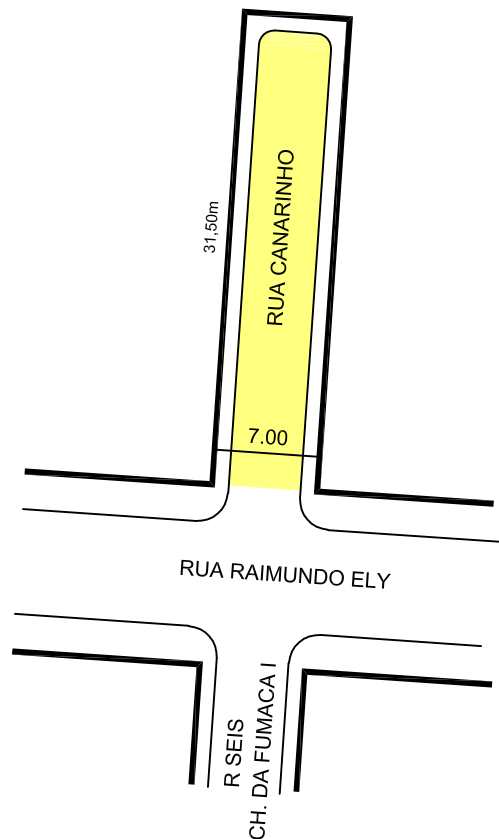

PREFEITURA MUNICIPAL DE PORTO ALEGRE

SMURB - SPU - COORDENAÇÃO DE INFORMAÇÕES E PROCESSAMENTO
UNIDADE DE REGISTRO E PROCESSAMENTO II

CONTROLE DE LOGRADOUROS

LOGRADOURO

RUA CANARINHO, antiga Rua Sete Chacara da Fumaça I

LEI DE DENOMINAÇÃO

12.674/2020

OBSERVAÇÕES: **LOGRADOURO PÚBLICO CADASTRADO**

EM 30 / 09 / 2014, ATRAVÉS DO EXP. N 02.222009.00.1 POR ATO ADMINISTRATIVO
LOT. MARTIM FÉLIX BERTA Q - 158

DESENHO:

CAROLINA

AERO

2987-2 C-IV

CTM

8977548

VISTO:

MZ/UEU

3 / 122

BAIRRO

MÁRIO QUINTANA