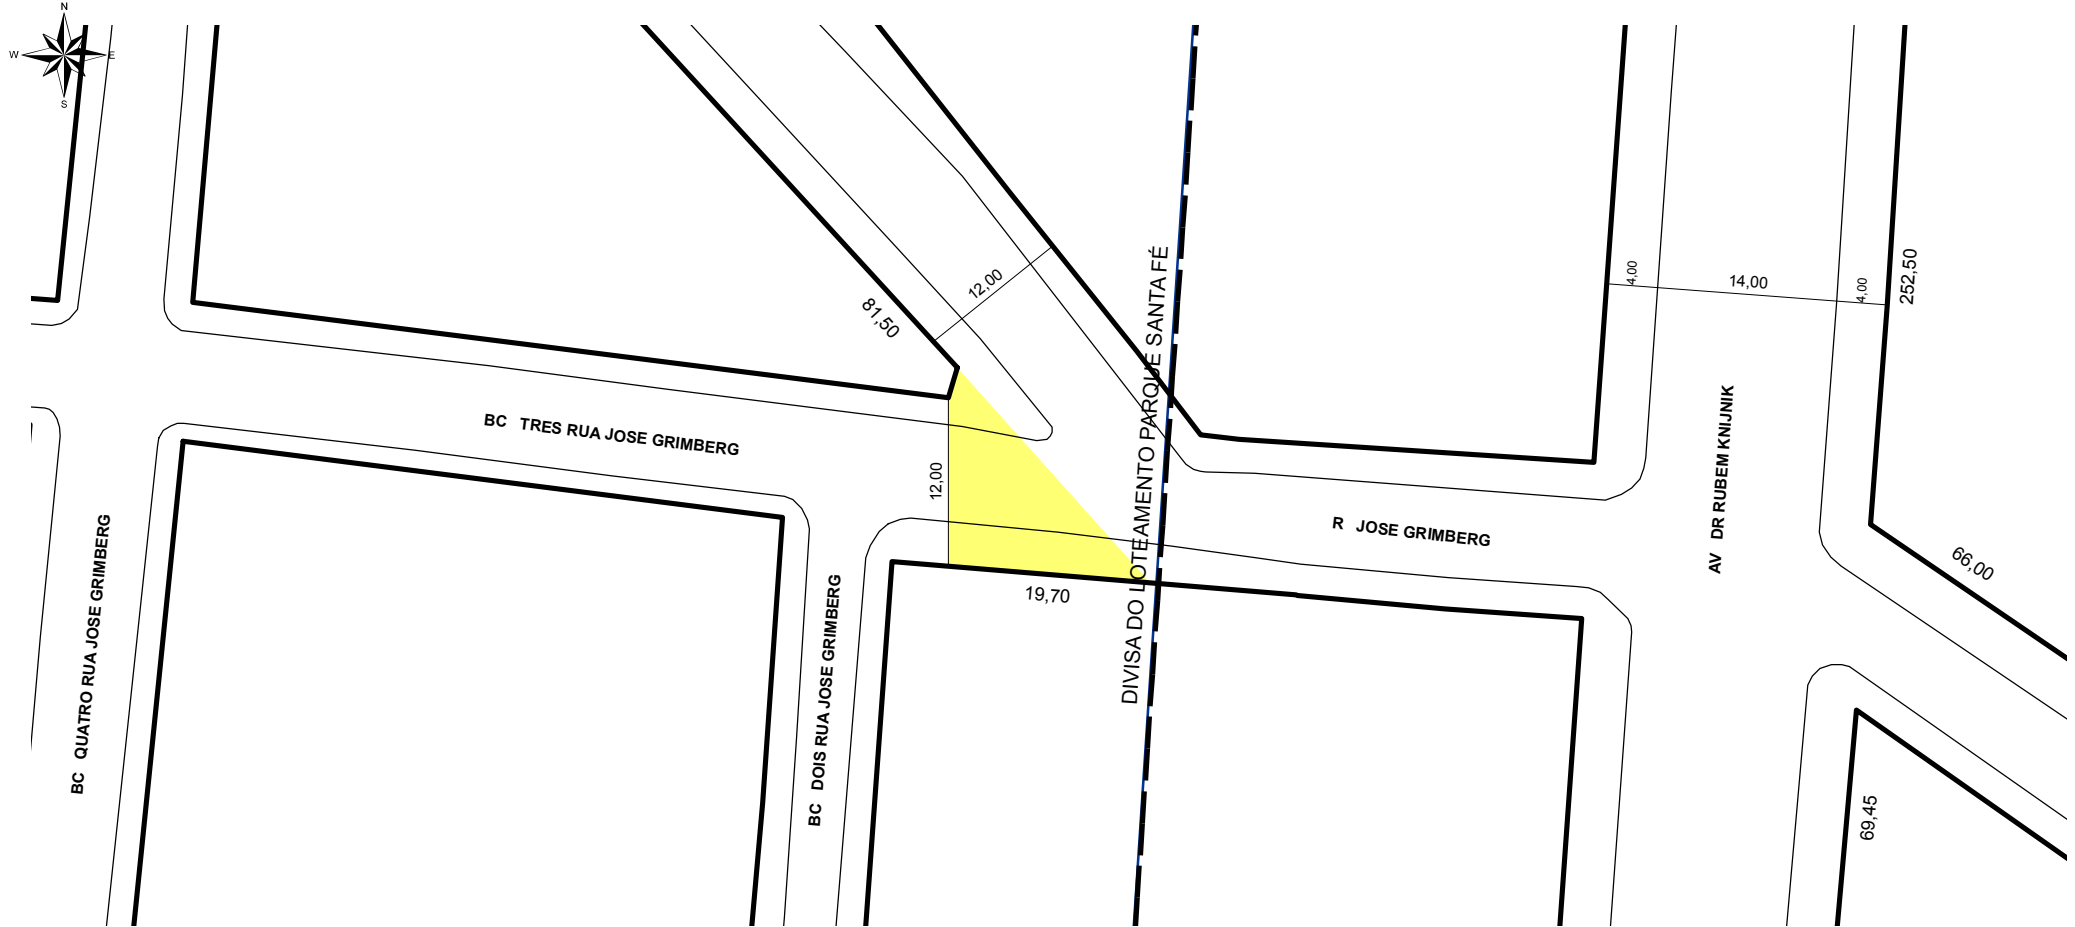

PREFEITURA MUNICIPAL DE PORTO ALEGRE

SMAMS - DGPUS - CGIU - UAIU - EIUP

CADASTRO GRAFICO DE LOGRADOUROS

LOGRADOURO:

BC TRES RUA JOSE GRIMBERG

LEI DE DENOMINAÇÃO: -

CTM:

8979002

NOME ANTIGO: -

TRECHO DO LOGRADOURO CADASTRADO

INFORMAÇÕES DO CADASTRAMENTO:

INSTRUMENTO

ATO ADMINISTRATIVO - RESOLUÇÃO 2548/2020

PROCESSO Nº:

SEI Nº 20.0.000091349-0

DATA DO CADASTRAMENTO:

03/12/2020

OBSERVAÇÕES:

A PARTIR DA RUA JOSÉ GRIMBERG, COM APROXIMADAMENTE 19,70M DE EXTENSÃO E GABARITO MÉDIO DE 12,00M.