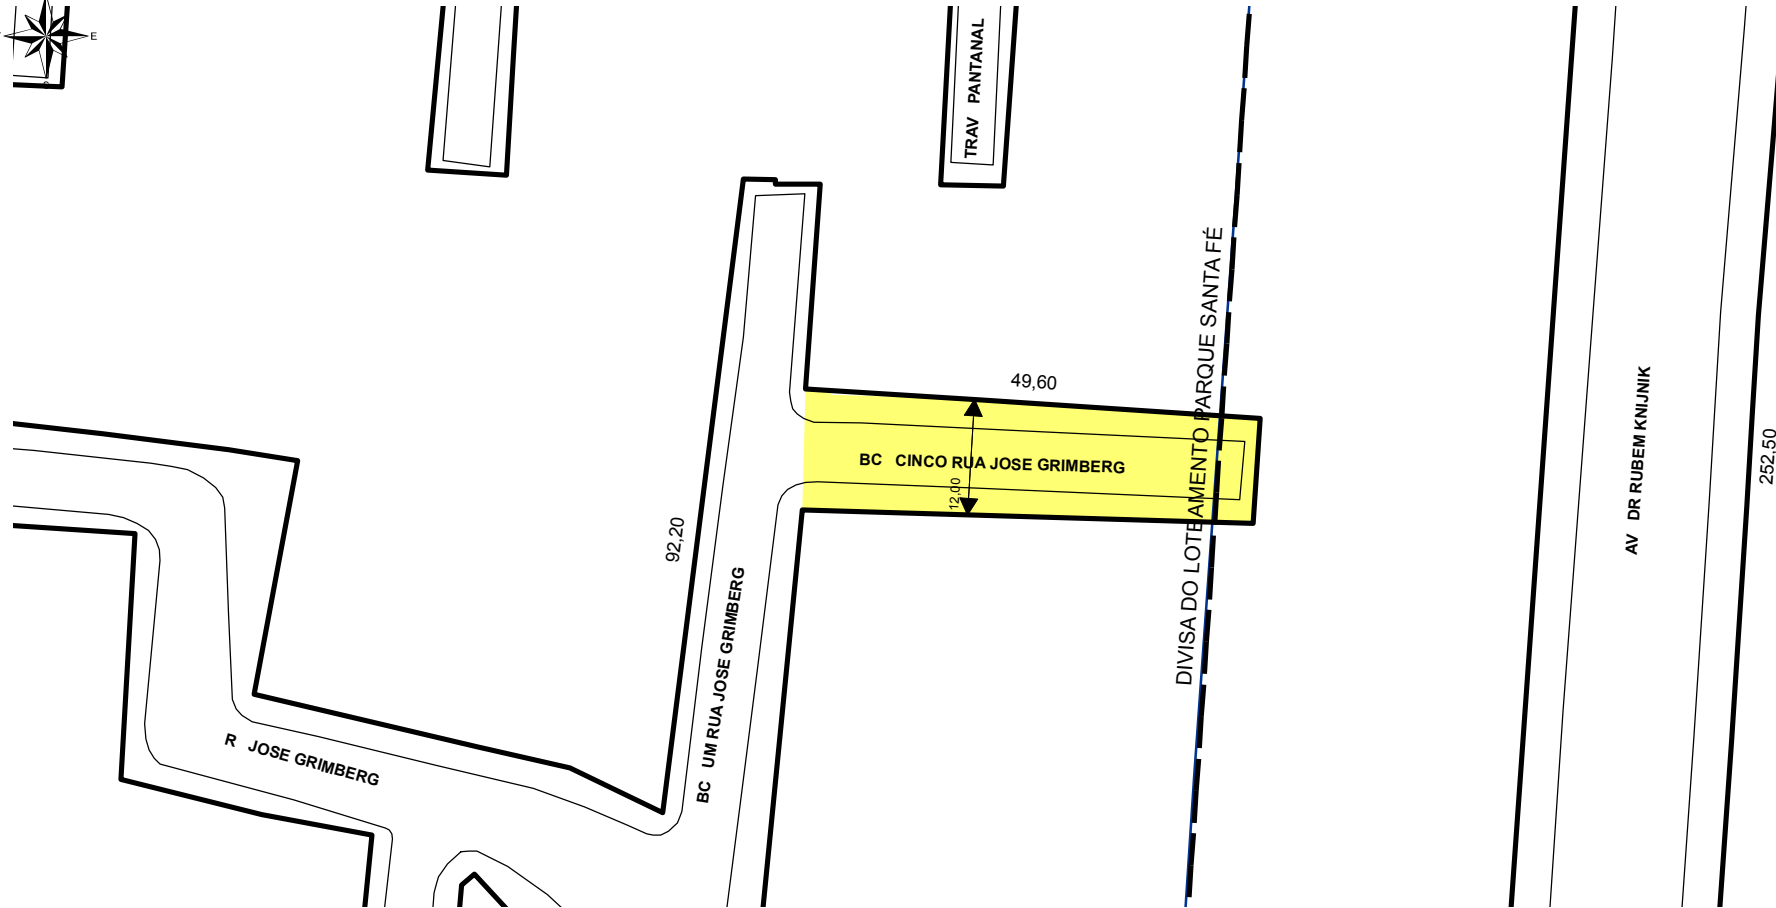

NOME ANTIGO: -

**TRECHO DO LOGRADOURO CADASTRADO**

### OBSERVAÇÕES:

A PARTIR DO BECO UM RUA JOSÉ GRIMBERG, COM APROXIMADAMENTE 49,60M DE EXTENSÃO E LARGURA VARIÁVEL.