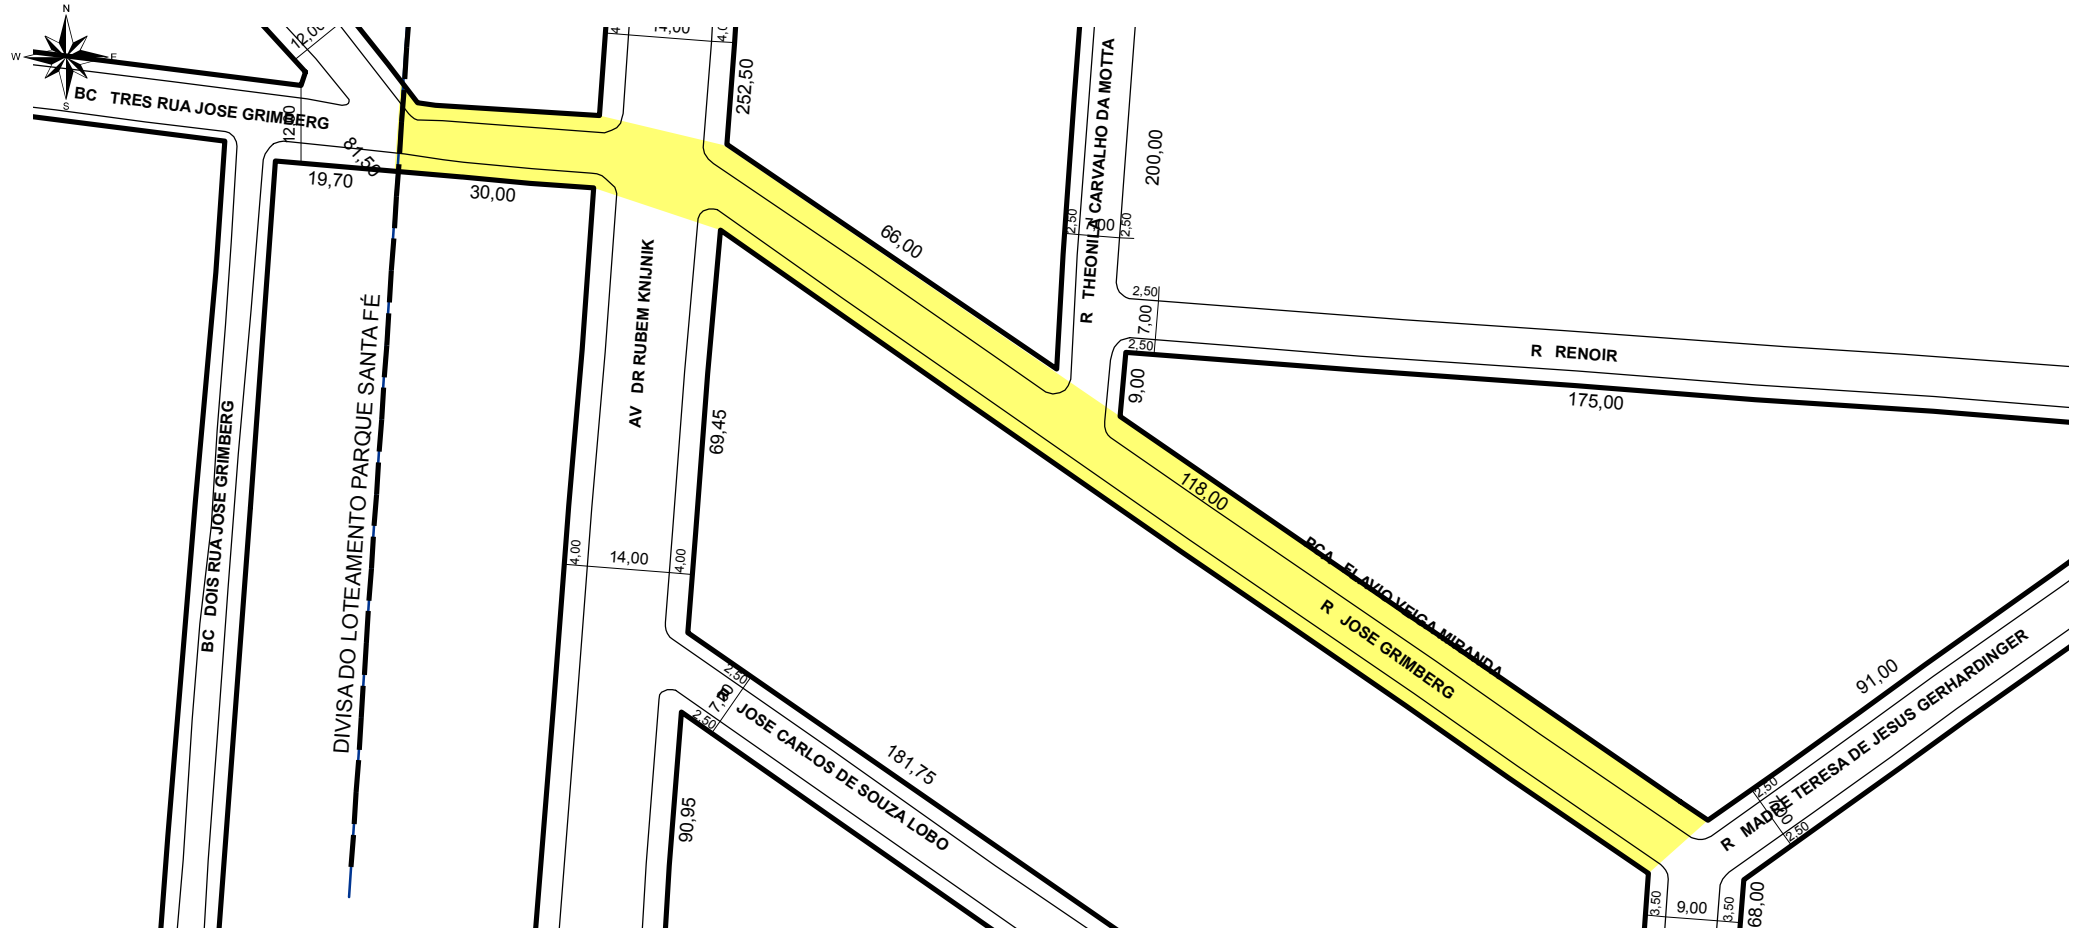

 **TRECHO DO LOGRADOURO CADASTRADO**

**INFORMAÇÕES DO CADASTRAMENTO:**

<b>INSTRUMENTO</b> LOTEAMENTO PARQUE SANTA FE.	<b>PROCESSO Nº:</b> 89.388/79	<b>DATA DO CADASTRAMENTO:</b> 15/01/1980
---	----------------------------------	---

**OBSERVAÇÕES:**  
 DENTRO DOS LIMITES DO LOTEAMENTO PARQUE SANTA FÉ.

NOME ANTIGO: -

**TRECHO DO LOGRADOURO CADASTRADO**

### OBSERVAÇÕES:

A PARTIR DO TRECHO ANTERIORMENTE CADASTRADO, COM APROXIMADAMENTE 81,50M DE EXTENSÃO E LARGURA VARIÁVEL.