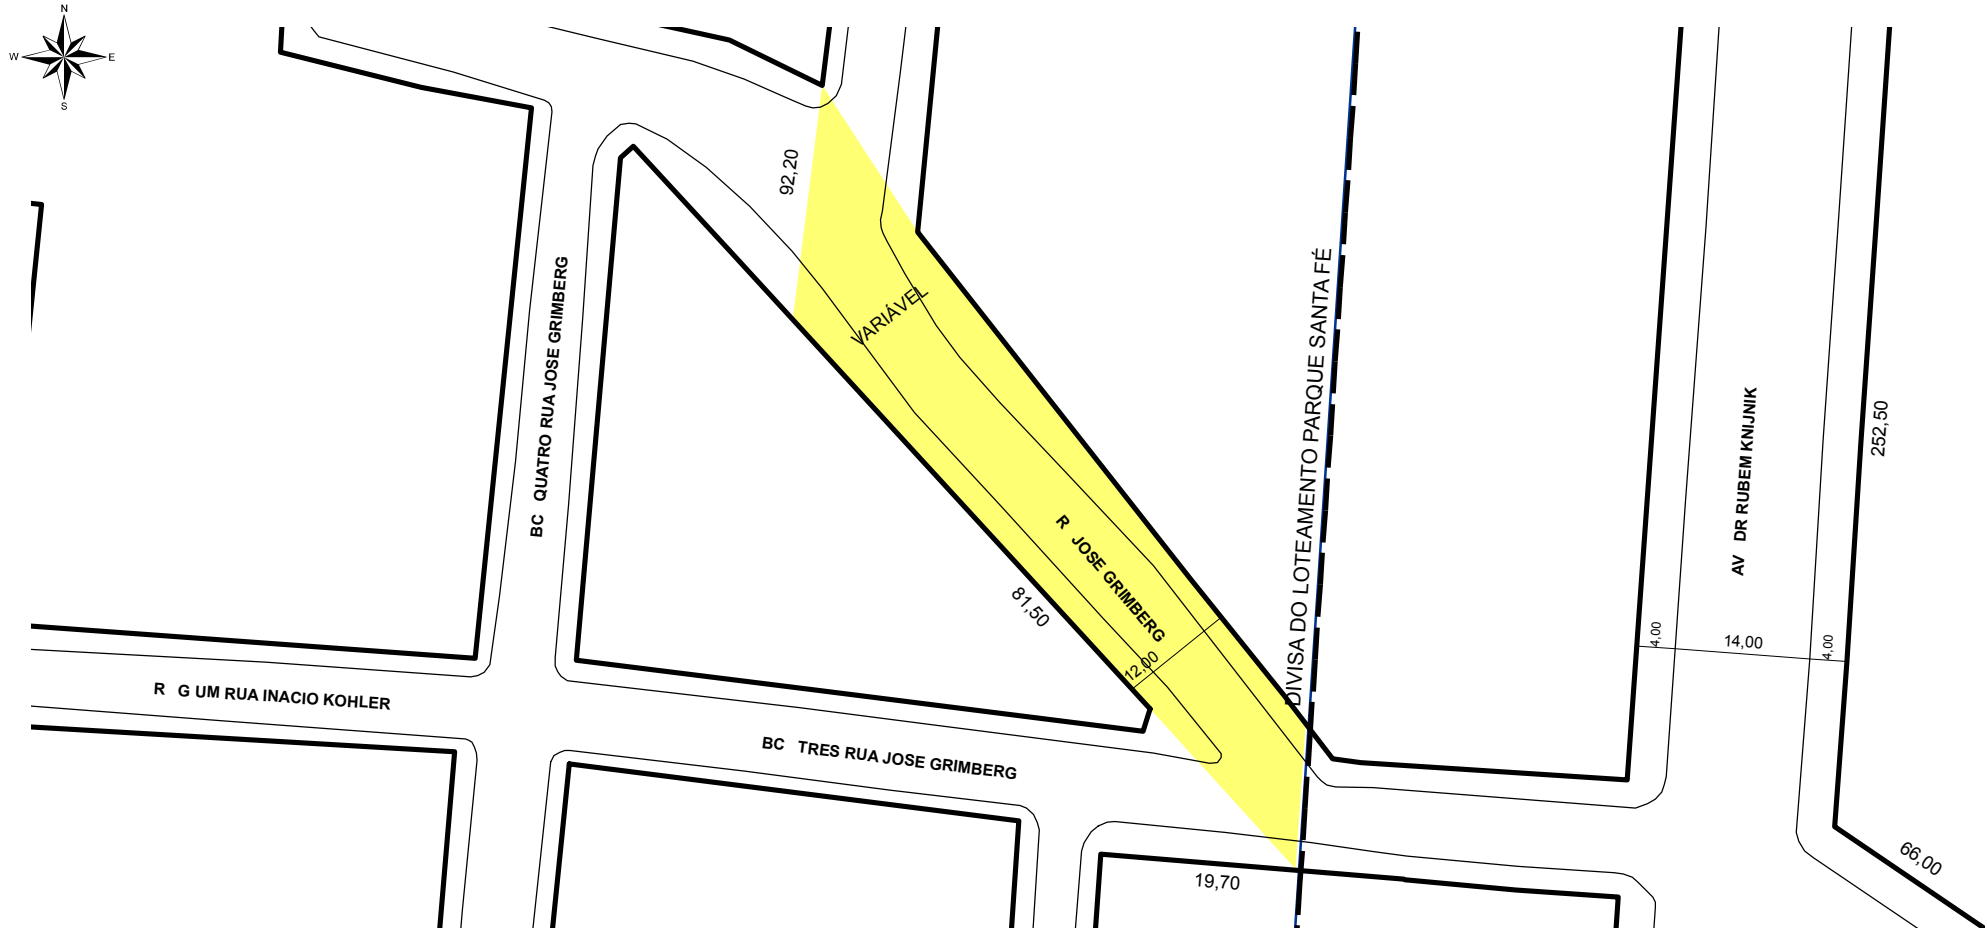

NOME ANTIGO: -

**TRECHO DO LOGRADOURO CADASTRADO**

### OBSERVAÇÕES:

A PARTIR DO TRECHO ANTERIORMENTE CADASTRADO, COM APROXIMADAMENTE 81,50M DE EXTENSÃO E LARGURA VARIÁVEL.