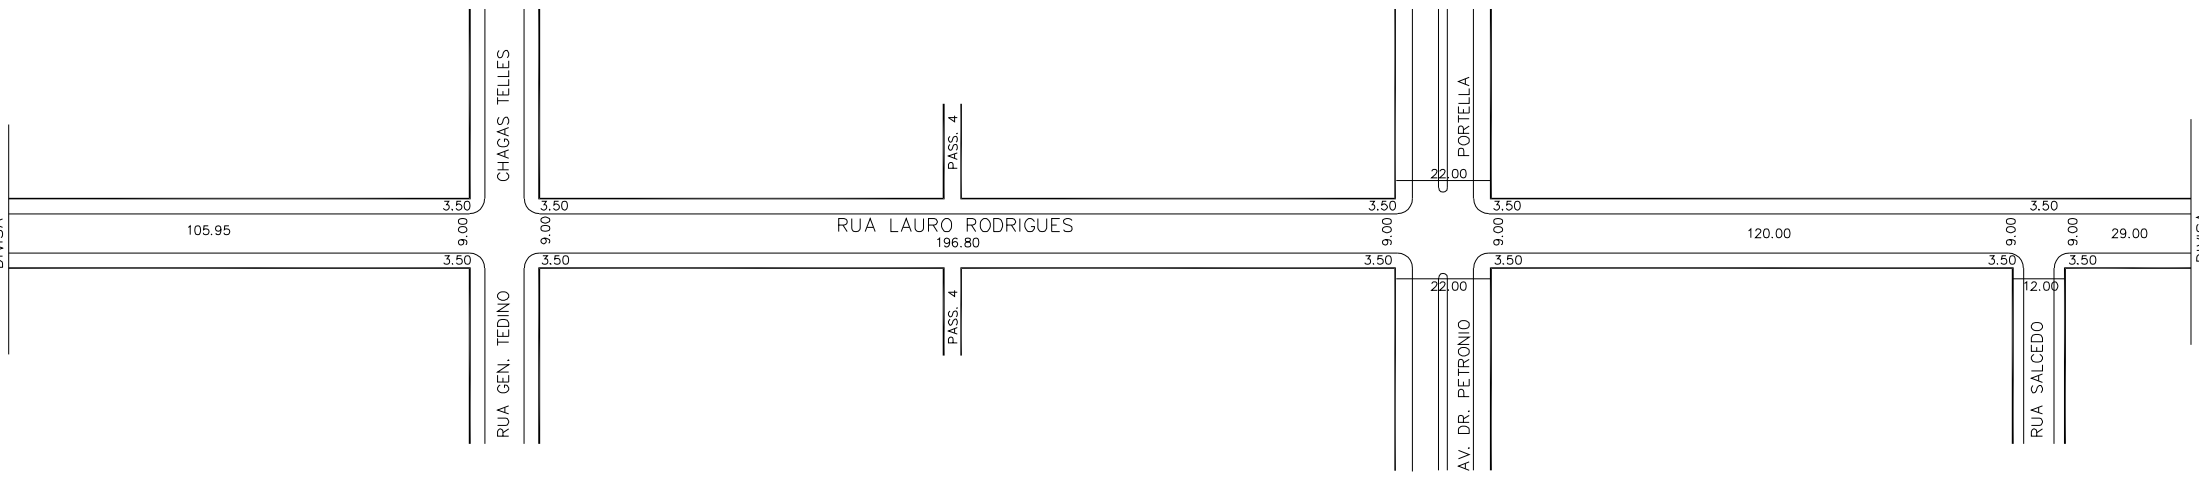

DIVISA

105.95

3.50

9.00

CHAGAS TELLES

RUA GEN. TEDINO

3.50

9.00

RUA LAURO RODRIGUES
196.80

PASS. 4

PASS. 4

3.50

9.00

RUA PORTELLA

AV. DR. PETRONIO

3.50

9.00

120.00

3.50

9.00

RUA SALCEDO

3.50

9.00

29.00

DIVISA